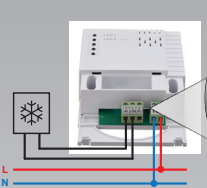

Ovládání klimatizace