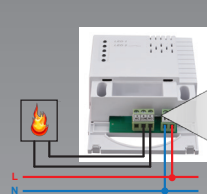

FRT7B2

Bezdrátový prostorový termostat

FRT7B2

Obj.č. - 6703

Obj.č. - 6702

Popis:

- přehledný podsvícený LCD
- dosah 30 metrů v domě
- dosah 200 m na volné ploše
- automatická změna LETNÍ / ZIMNÍ čas
- režimy MANU / AUTO / OFF / DOVOLENÁ
- krátkodobá změna požadované teploty (PÁRTY)
- přednastavený týdenní program
- možnost programování po dni nebo Po-Pá, So-Ne a Po-Ne
- 6 změn na den
- funkce OKNO - ztlumí topení při poklesu teploty
- programování po 10 minutách a 0,5 °C
- rozsah regulace 5 až 39 °C
- možnost nastavení HYSTEREZE 0,1 až 6 °C
- nastavení teploty po 0,5 °C
- přesnost měření $\pm 0,5$ °C
- protizámrazová ochrana (3 °C)
- digitální kódování signálu
- napájení alkal. bateriemi 2 x 1,5 V AAA
(baterie nejsou součástí balení)