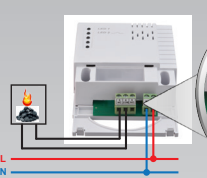

Ovládání kotlů na tuhá paliva