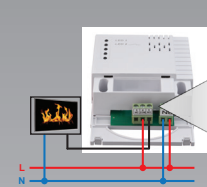

Ovládání elektrického vytápění