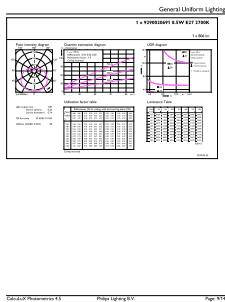

Rozměrové výkresy

Bulb A60S+ 230V 8.5-60W 806lm 2700K E27

Product	D	C
CorePro LEDbulb D 8.5-60W A60 E27 927	60 mm	110 mm

Fotometrické údaje

LED Bulb CorePro E27 A60 8,5W

CorePro LEDbulb

Životnost