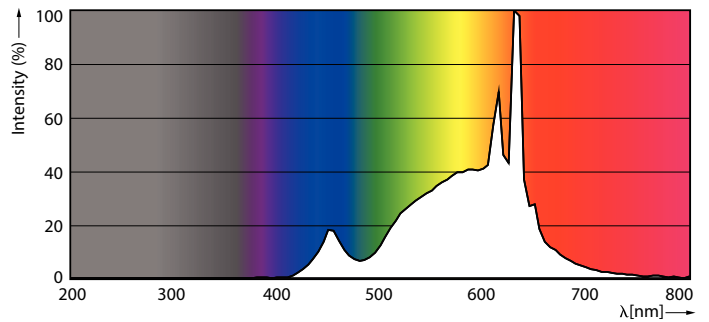

Údaje o produktu

General Information			
Patice	E27 [E27]	Proud zdroje (jmen.)	45 mA
Jmenovitá životnost (jmen.)	15000 h	Ekvivalentní příkon	60 W
Cyklus přepínání	50 000x	Doba spuštění (jmen.)	0,5 s
Technický typ	8.5-60W	Doba zahřátí na 60 % světla (jmen.)	0,5 s
		Účinnost (jmen.)	0,9
		Napětí (jmen.)	220-240 V
Light Technical		Temperature	
Kód barvy	927	Maximální teplota (jmen.)	85 °C
Vyzařovací úhel (jmen.)	150 °		
Světelný tok (jmen.)	806 lm	Controls and Dimming	
Světelný tok (jmen.) (nom.)	806 lm	Regulovatelné	Ano
Barevné konstrukce	Teplá bílá (WW)		
Korelační teplota chromatičnosti (jmen.)	2700 K	Mechanical and Housing	
Měrný výkon (jmen.) (nom.)	94,00 lm/W	Úprava žárovky	Matná (FR)
Konzistence barev	<6		
Index barevného podání (jmen.)	90	Approval and Application	
Světelný tok na konci jmenovité životnosti (jmen.)	70 %	Štítek energetické účinnosti (EEL)	A+
		Spotřeba energie kWh/1000 h	9 kWh
Operating and Electrical		Product Data	
Vstupní frekvence	50 až 60 Hz	Úplný kód výrobku	871869966064200
Power (Rated) (Nom)	8.5 W		

Rozměrové výkresy

Bulb A60S+ 230V 8.5-60W 806lm 2700K E27

Product	D	C
CorePro LEDbulb D 8.5-60W A60 E27 927	60 mm	110 mm

Fotometrické údaje

LED Bulb CorePro E27 A60 8,5W

CorePro LEDbulb

Životnost