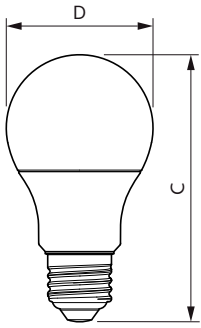

Údaje o produktu

General Information			
Patice	E27 [E27]	Proud zdroje (jmen.)	45 mA
Jmenovitá životnost (jmen.)	15000 h	Ekvivalentní příkon	60 W
Cyklus přepínání	50 000x	Doba spuštění (jmen.)	0,5 s
Technický typ	8.5-60W	Doba zahřátí na 60 % světla (jmen.)	0,5 s
		Účinnost (jmen.)	0,9
		Napětí (jmen.)	220-240 V
Light Technical		Temperature	
Kód barvy	927	Maximální teplota (jmen.)	85 °C
Vyzařovací úhel (jmen.)	150 °		
Světelný tok (jmen.)	806 lm	Controls and Dimming	
Světelný tok (jmen.) (nom.)	806 lm	Regulovatelné	Ano
Barevné konstrukce	Teplá bílá (WW)		
Korelační teplota chromatičnosti (jmen.)	2700 K	Mechanical and Housing	
Měrný výkon (jmen.) (nom.)	94,00 lm/W	Úprava žárovky	Matná (FR)
Konzistence barev	<6		
Index barevného podání (jmen.)	90	Approval and Application	
Světelný tok na konci jmenovité životnosti (jmen.)	70 %	Štítek energetické účinnosti (EEL)	A+
		Spotřeba energie kWh/1000 h	9 kWh
Operating and Electrical		Product Data	
Vstupní frekvence	50 až 60 Hz	Úplný kód výrobku	871869966064200
Power (Rated) (Nom)	8.5 W		

Rozměrové výkresy

Bulb A60S+ 230V 8.5-60W 806lm 2700K E27

Product	D	C
CorePro LEDbulb D 8.5-60W A60 E27 927	60 mm	110 mm

Fotometrické údaje

LED Bulb CorePro E27 A60 8,5W

CorePro LEDbulb

Životnost