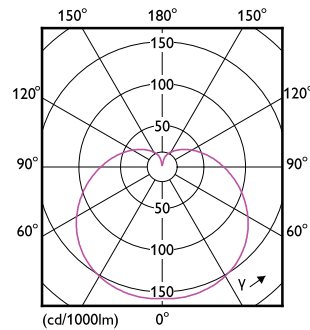

Údaje o produktu

General Information			
Patice	E27 [E27]	Proud zdroje (jmen.)	45 mA
Jmenovitá životnost (jmen.)	15000 h	Ekvivalentní příkon	60 W
Cyklus přepínání	50 000x	Doba spuštění (jmen.)	0,5 s
Technický typ	8.5-60W	Doba zahřátí na 60 % světla (jmen.)	0,5 s
		Účinnost (jmen.)	0,9
		Napětí (jmen.)	220-240 V
Light Technical		Temperature	
Kód barvy	927	Maximální teplota (jmen.)	85 °C
Vyzařovací úhel (jmen.)	150 °		
Světelný tok (jmen.)	806 lm	Controls and Dimming	
Světelný tok (jmen.) (nom.)	806 lm	Regulovatelné	Ano
Barevné konstrukce	Teplá bílá (WW)		
Korelační teplota chromatičnosti (jmen.)	2700 K	Mechanical and Housing	
Měrný výkon (jmen.) (nom.)	94,00 lm/W	Úprava žárovky	Matná (FR)
Konzistence barev	<6		
Index barevného podání (jmen.)	90	Approval and Application	
Světelný tok na konci jmenovité životnosti (jmen.)	70 %	Štítek energetické účinnosti (EEL)	A+
		Spotřeba energie kWh/1000 h	9 kWh
Operating and Electrical		Product Data	
Vstupní frekvence	50 až 60 Hz	Úplný kód výrobku	871869966064200
Power (Rated) (Nom)	8.5 W		

Rozměrové výkresy

Bulb A60S+ 230V 8.5-60W 806lm 2700K E27

Product	D	C
CorePro LEDbulb D 8.5-60W A60 E27 927	60 mm	110 mm

Fotometrické údaje

LED Bulb CorePro E27 A60 8,5W

CorePro LEDbulb

Životnost