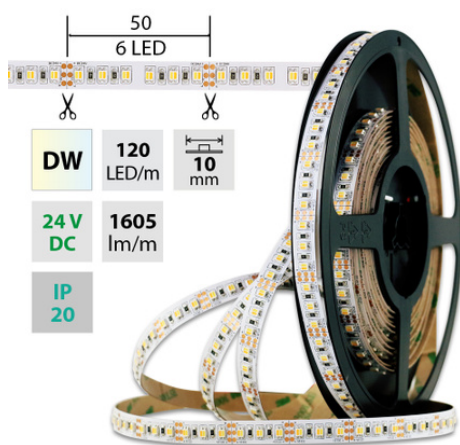

Parametry:

Provedení: **Páska**

Způsob montáže: **Povrchová montáž**

Typ světelného zdroje: **LED nevyměnitelný**

Počet LED na metr [-]: **120**

Výkon na metr [W]: **19,2**

Světelný tok na metr [lm]: **1605**

Druh napětí: **DC**

Napětí světeln. zdroje [V]: **24 - 24**

Způsob kabeláže: **Zakončeno**

Počet pólů: **3**

Průřez vodiče [mm²]: **0,82**

Způsob připojení: **Kabel**

Směr vyzařování: **kolmo**

Typ čipu: **SMD 3527**

Barva základny: **bílá**

Barvná uniformita (MacAdamova elipsa): **SDCM3**

Úhel vyzařování [°]: **120**

Provozní jednotka: **LED driver napěťový**

Třída energetické účinnosti vestavěného světelného zdroje: **A++, A+, A (LED)**

Jmenovitá životnost L70/B10 při 25 °C [h]: **54000**

Stupeň krytí (IP): **IP20**

Max. celkový příkon [W]: **19,2**

Převládající barva světla: **Bílá**

Barvná teplota [K]: **2800 - 6100**

Napětí světelného zdroje: **24**

Max. délka pásku při jednostranném napájení [m]: **5**

Max. délka pásku při oboustranném napájení [m]: **10**

Pásek s délkou na míru: **Ano**

Umístění: **suché prostředí**

Nutno umístit na hliníkový profil: **Ano**

Barva světla: **duální bílá WW-CW**

Svítivost: **vysoká - osvětlovací**

Index podání barev CRI: **80-89 (třída 1B)**

Šířka [mm]: **10**

Výška / hloubka [mm]: **2**

Délka segmentů [mm]: **50**

S koncovým dílem: **Ne**

Se sadou k připojení: **Ne**

S ochranným krytem: **Ne**

Samolepící: **Ano**

Dělitelnost pásku po [mm]: **50 mm**

Počet připojovacích vodičů: **3**

Počet LED na segment: **6**

Záruka McLED [M]: **60**

EAN: **8594059198198**

Třída energetické účinnosti dle nařízení EK 2019/2015: **G**