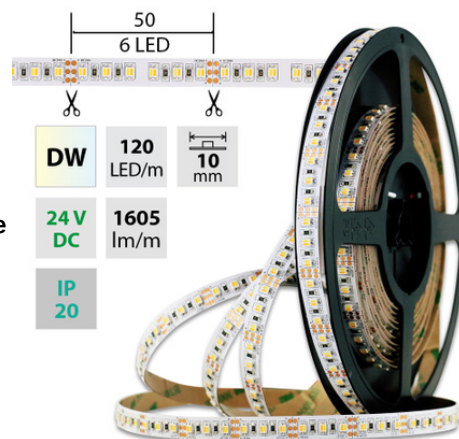

LED pásek dual white WW-CW, 120LED 1605lm/m 19,2W/m, 24V, IP20, 50m

Kód produktu: **ML-127.632.60.2**

Typ produktu: **3527W/WW-M120L10W20F24**

McLED podpora
+420 220 184 886
support@mcled.cz

Popis: **Stmívatelný LED pásek SMD3527, dual white EWW-CW (2700K+6000K), 19,2W, 120LED, 1605lm/m, segment 50mm, 6LED/segment, IP20, DC 24V, životnost 54000h, šíře 10mm, bílý PCB pásek, max. délka pásku při jednostranném zapojení: 5m, opatřen samolepící páskou 3M, UV stabilní, balení 50m.**

Parametry:

Provedení: **Páska**

Způsob montáže: **Povrchová montáž**

Typ světelného zdroje: **LED nevyměnitelný**

Počet LED na metr [-]: **120**

Výkon na metr [W]: **19,2**

Světelný tok na metr [lm]: **1605**

Druh napětí: **DC**

Napětí světeln. zdroje [V]: **24 - 24**

Způsob kabeláže: **Zakončeno**

Počet pólů: **3**

Průřez vodiče [mm²]: **0,82**

Způsob připojení: **Kabel**

Směr vyzařování: **kolmo**

Typ čipu: **SMD 3527**

Barva světla: **duální bílá WW-CW**

Svítivost: **vysoká - osvětlovací**

Index podání barev CRI: **80-89 (třída 1B)**

Šířka [mm]: **10**

Výška / hloubka [mm]: **2**

Délka segmentů [mm]: **50**

S koncovým dílem: **Ne**