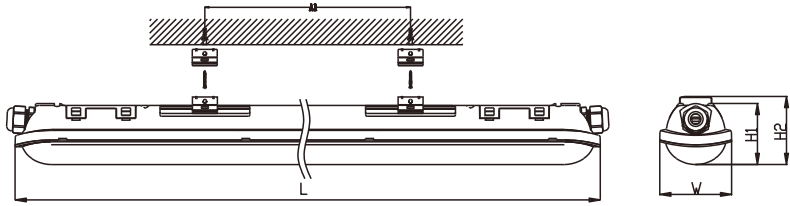

ECO CLASS HLO DAMPPROOF 40W / 55W / 66W / 80W

MODEL	EAN	W	CCT	lm/W	LxWxH [mm]	IP	IK	Ra	Temp. (°C)	Vac Hz	👤																	
ECO CLASS HLO DAMPPROOF 840 40W GR	4058075301535	40	ANSI 4000K	110	1180 x 72 x 61	65	08	>80	-20° ... +40°	220-240V 50/60Hz	1160g																	
ECO CLASS HLO DAMPPROOF 865 40W GR	4058075301559		ANSI 6500K																									
ECO CLASS HLO DAMPPROOF 840 55W GR	4058075301573	55	ANSI 4000K	115	1480 x 72 x 61						65	08	>80	-20° ... +40°	220-240V 50/60Hz	1510g												
ECO CLASS HLO DAMPPROOF 865 55W GR	4058075301597		ANSI 6500K																									
ECO CLASS HLO DAMPPROOF 840 66W GR	4058075301610	66	ANSI 4000K	135												1480 x 72 x 61	65	08	>80	-20° ... +40°	220-240V 50/60Hz	1610g						
ECO CLASS HLO DAMPPROOF 865 66W GR	4058075301634		ANSI 6500K																									
ECO CLASS HLO DAMPPROOF 840 80W GR	4058075301658	80	ANSI 4000K	135																		1480 x 72 x 61	65	08	>80	-20° ... +40°	220-240V 50/60Hz	1620g
ECO CLASS HLO DAMPPROOF 865 80W GR	4058075301672		ANSI 6500K																									

Model	L(mm)	W(mm)	H1(mm)	A1(mm)	H2(mm)
ECO CLASS HLO DAMPPROOF 840/865 40W GR	1180	72	61	570-670	68
ECO CLASS HLO DAMPPROOF 840/865 55W/66W/80W GR	1480	72	61	850-950	68

Model	B10	C10	B16	C16
ECO CLASS HLO DAMPPROOF 840/865 40W GR	13	13	16	20
ECO CLASS HLO DAMPPROOF 840/865 55W GR	14	14	18	23
ECO CLASS HLO DAMPPROOF 840/865 66W GR	12	12	15	19
ECO CLASS HLO DAMPPROOF 840/865 80W GR	8	8	10	13