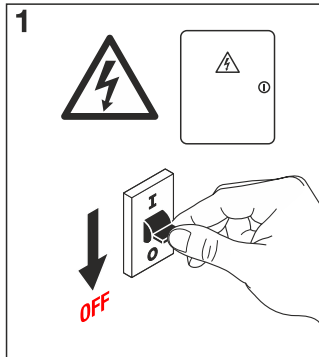

ECO CLASS HLO DAMPPROOF 40W / 55W / 66W / 80W

MODEL	EAN	W	CCT	lm/W	LxWxH [mm]	IP	IK	Ra	Temp. (°C)	Vac Hz	👤																	
ECO CLASS HLO DAMPPROOF 840 40W GR	4058075301535	40	ANSI 4000K	110	1180 x 72 x 61	65	08	>80	-20° ... +40°	220-240V 50/60Hz	1160g																	
ECO CLASS HLO DAMPPROOF 865 40W GR	4058075301559		ANSI 6500K																									
ECO CLASS HLO DAMPPROOF 840 55W GR	4058075301573	55	ANSI 4000K	115	1480 x 72 x 61						65	08	>80	-20° ... +40°	220-240V 50/60Hz	1510g												
ECO CLASS HLO DAMPPROOF 865 55W GR	4058075301597		ANSI 6500K																									
ECO CLASS HLO DAMPPROOF 840 66W GR	4058075301610	66	ANSI 4000K	135												1480 x 72 x 61	65	08	>80	-20° ... +40°	220-240V 50/60Hz	1610g						
ECO CLASS HLO DAMPPROOF 865 66W GR	4058075301634		ANSI 6500K																									
ECO CLASS HLO DAMPPROOF 840 80W GR	4058075301658	80	ANSI 4000K	135																		1480 x 72 x 61	65	08	>80	-20° ... +40°	220-240V 50/60Hz	1620g
ECO CLASS HLO DAMPPROOF 865 80W GR	4058075301672		ANSI 6500K																									

Model	L(mm)	W(mm)	H1(mm)	A1(mm)	H2(mm)
ECO CLASS HLO DAMPPROOF 840/865 40W GR	1180	72	61	570-670	68
ECO CLASS HLO DAMPPROOF 840/865 55W/66W/80W GR	1480	72	61	850-950	68

Model	B10	C10	B16	C16
ECO CLASS HLO DAMPPROOF 840/865 40W GR	13	13	16	20
ECO CLASS HLO DAMPPROOF 840/865 55W GR	14	14	18	23
ECO CLASS HLO DAMPPROOF 840/865 66W GR	12	12	15	19
ECO CLASS HLO DAMPPROOF 840/865 80W GR	8	8	10	13