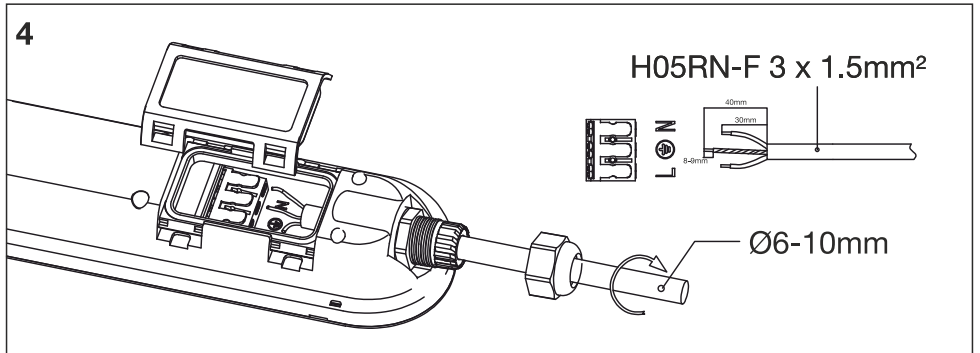

ECO CLASS HLO DAMPPROOF 40W / 55W / 66W / 80W

MODEL	EAN	W	CCT	lm/W	LxWxH [mm]	IP	IK	Ra	Temp. (°C)	Vac Hz	👤																	
ECO CLASS HLO DAMPPROOF 840 40W GR	4058075301535	40	ANSI 4000K	110	1180 x 72 x 61	65	08	>80	-20° ... +40°	220-240V 50/60Hz	1160g																	
ECO CLASS HLO DAMPPROOF 865 40W GR	4058075301559		ANSI 6500K																									
ECO CLASS HLO DAMPPROOF 840 55W GR	4058075301573	55	ANSI 4000K	115	1480 x 72 x 61						65	08	>80	-20° ... +40°	220-240V 50/60Hz	1510g												
ECO CLASS HLO DAMPPROOF 865 55W GR	4058075301597		ANSI 6500K																									
ECO CLASS HLO DAMPPROOF 840 66W GR	4058075301610	66	ANSI 4000K	135												1480 x 72 x 61	65	08	>80	-20° ... +40°	220-240V 50/60Hz	1610g						
ECO CLASS HLO DAMPPROOF 865 66W GR	4058075301634		ANSI 6500K																									
ECO CLASS HLO DAMPPROOF 840 80W GR	4058075301658	80	ANSI 4000K	135																		1480 x 72 x 61	65	08	>80	-20° ... +40°	220-240V 50/60Hz	1620g
ECO CLASS HLO DAMPPROOF 865 80W GR	4058075301672		ANSI 6500K																									

Model	L(mm)	W(mm)	H1(mm)	A1(mm)	H2(mm)
ECO CLASS HLO DAMPPROOF 840/865 40W GR	1180	72	61	570-670	68
ECO CLASS HLO DAMPPROOF 840/865 55W/66W/80W GR	1480	72	61	850-950	68

Model	B10	C10	B16	C16
ECO CLASS HLO DAMPPROOF 840/865 40W GR	13	13	16	20
ECO CLASS HLO DAMPPROOF 840/865 55W GR	14	14	18	23
ECO CLASS HLO DAMPPROOF 840/865 66W GR	12	12	15	19
ECO CLASS HLO DAMPPROOF 840/865 80W GR	8	8	10	13