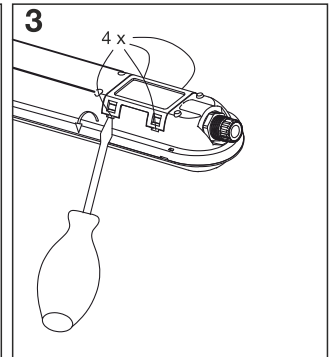

ECO CLASS HLO DAMPPROOF 40W / 55W / 66W / 80W

MODEL	EAN	W	CCT	lm/W	LxWxH [mm]	IP	IK	Ra	Temp. (°C)	Vac Hz	👤																	
ECO CLASS HLO DAMPPROOF 840 40W GR	4058075301535	40	ANSI 4000K	110	1180 x 72 x 61	65	08	>80	-20° ... +40°	220-240V 50/60Hz	1160g																	
ECO CLASS HLO DAMPPROOF 865 40W GR	4058075301559		ANSI 6500K																									
ECO CLASS HLO DAMPPROOF 840 55W GR	4058075301573	55	ANSI 4000K	115	1480 x 72 x 61						65	08	>80	-20° ... +40°	220-240V 50/60Hz	1510g												
ECO CLASS HLO DAMPPROOF 865 55W GR	4058075301597		ANSI 6500K																									
ECO CLASS HLO DAMPPROOF 840 66W GR	4058075301610	66	ANSI 4000K	135												1480 x 72 x 61	65	08	>80	-20° ... +40°	220-240V 50/60Hz	1610g						
ECO CLASS HLO DAMPPROOF 865 66W GR	4058075301634		ANSI 6500K																									
ECO CLASS HLO DAMPPROOF 840 80W GR	4058075301658	80	ANSI 4000K	135																		1480 x 72 x 61	65	08	>80	-20° ... +40°	220-240V 50/60Hz	1620g
ECO CLASS HLO DAMPPROOF 865 80W GR	4058075301672		ANSI 6500K																									

Model	L(mm)	W(mm)	H1(mm)	A1(mm)	H2(mm)
ECO CLASS HLO DAMPPROOF 840/865 40W GR	1180	72	61	570-670	68
ECO CLASS HLO DAMPPROOF 840/865 55W/66W/80W GR	1480	72	61	850-950	68

Model	B10	C10	B16	C16
ECO CLASS HLO DAMPPROOF 840/865 40W GR	13	13	16	20
ECO CLASS HLO DAMPPROOF 840/865 55W GR	14	14	18	23
ECO CLASS HLO DAMPPROOF 840/865 66W GR	12	12	15	19
ECO CLASS HLO DAMPPROOF 840/865 80W GR	8	8	10	13