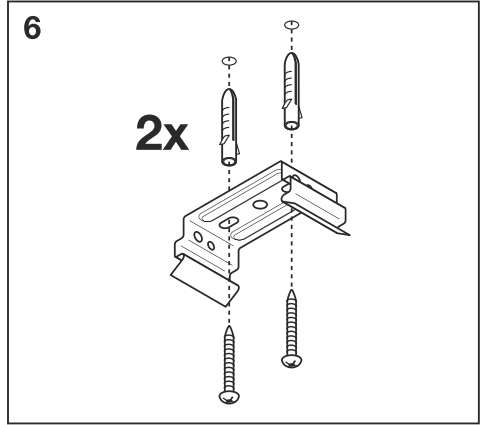

ECO CLASS HLO DAMPPROOF 40W / 55W / 66W / 80W

MODEL	EAN	W	CCT	lm/W	LxWxH [mm]	IP	IK	Ra	Temp. (°C)	Vac Hz	👤																	
ECO CLASS HLO DAMPPROOF 840 40W GR	4058075301535	40	ANSI 4000K	110	1180 x 72 x 61	65	08	>80	-20° ... +40°	220-240V 50/60Hz	1160g																	
ECO CLASS HLO DAMPPROOF 865 40W GR	4058075301559		ANSI 6500K																									
ECO CLASS HLO DAMPPROOF 840 55W GR	4058075301573	55	ANSI 4000K	115	1480 x 72 x 61						65	08	>80	-20° ... +40°	220-240V 50/60Hz	1510g												
ECO CLASS HLO DAMPPROOF 865 55W GR	4058075301597		ANSI 6500K																									
ECO CLASS HLO DAMPPROOF 840 66W GR	4058075301610	66	ANSI 4000K	135												1480 x 72 x 61	65	08	>80	-20° ... +40°	220-240V 50/60Hz	1610g						
ECO CLASS HLO DAMPPROOF 865 66W GR	4058075301634		ANSI 6500K																									
ECO CLASS HLO DAMPPROOF 840 80W GR	4058075301658	80	ANSI 4000K	135																		1480 x 72 x 61	65	08	>80	-20° ... +40°	220-240V 50/60Hz	1620g
ECO CLASS HLO DAMPPROOF 865 80W GR	4058075301672		ANSI 6500K																									

Model	L(mm)	W(mm)	H1(mm)	A1(mm)	H2(mm)
ECO CLASS HLO DAMPPROOF 840/865 40W GR	1180	72	61	570-670	68
ECO CLASS HLO DAMPPROOF 840/865 55W/66W/80W GR	1480	72	61	850-950	68

Model	B10	C10	B16	C16
ECO CLASS HLO DAMPPROOF 840/865 40W GR	13	13	16	20
ECO CLASS HLO DAMPPROOF 840/865 55W GR	14	14	18	23
ECO CLASS HLO DAMPPROOF 840/865 66W GR	12	12	15	19
ECO CLASS HLO DAMPPROOF 840/865 80W GR	8	8	10	13