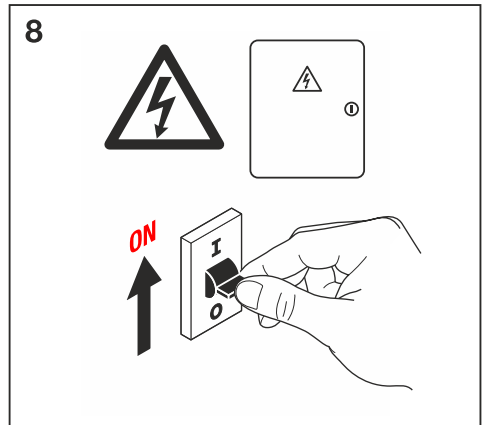

ECO CLASS HLO DAMPPROOF 40W / 55W / 66W / 80W

MODEL	EAN	W	CCT	lm/W	LxWxH [mm]	IP	IK	Ra	Temp. (°C)	Vac Hz	👤																	
ECO CLASS HLO DAMPPROOF 840 40W GR	4058075301535	40	ANSI 4000K	110	1180 x 72 x 61	65	08	>80	-20° ... +40°	220-240V 50/60Hz	1160g																	
ECO CLASS HLO DAMPPROOF 865 40W GR	4058075301559		ANSI 6500K																									
ECO CLASS HLO DAMPPROOF 840 55W GR	4058075301573	55	ANSI 4000K	115	1480 x 72 x 61						65	08	>80	-20° ... +40°	220-240V 50/60Hz	1510g												
ECO CLASS HLO DAMPPROOF 865 55W GR	4058075301597		ANSI 6500K																									
ECO CLASS HLO DAMPPROOF 840 66W GR	4058075301610	66	ANSI 4000K	135												1480 x 72 x 61	65	08	>80	-20° ... +40°	220-240V 50/60Hz	1610g						
ECO CLASS HLO DAMPPROOF 865 66W GR	4058075301634		ANSI 6500K																									
ECO CLASS HLO DAMPPROOF 840 80W GR	4058075301658	80	ANSI 4000K	135																		1480 x 72 x 61	65	08	>80	-20° ... +40°	220-240V 50/60Hz	1620g
ECO CLASS HLO DAMPPROOF 865 80W GR	4058075301672		ANSI 6500K																									

Model	L(mm)	W(mm)	H1(mm)	A1(mm)	H2(mm)
ECO CLASS HLO DAMPPROOF 840/865 40W GR	1180	72	61	570-670	68
ECO CLASS HLO DAMPPROOF 840/865 55W/66W/80W GR	1480	72	61	850-950	68

Model	B10	C10	B16	C16
ECO CLASS HLO DAMPPROOF 840/865 40W GR	13	13	16	20
ECO CLASS HLO DAMPPROOF 840/865 55W GR	14	14	18	23
ECO CLASS HLO DAMPPROOF 840/865 66W GR	12	12	15	19
ECO CLASS HLO DAMPPROOF 840/865 80W GR	8	8	10	13