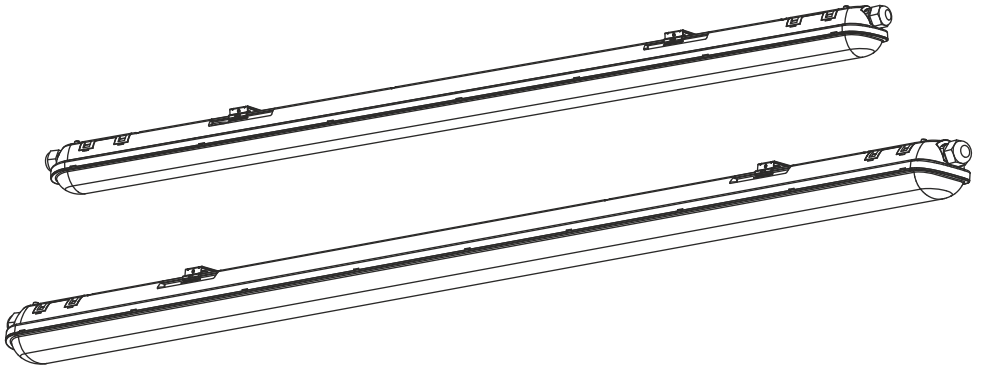

ECO CLASS HLO DAMPPROOF 40W / 55W / 66W / 80W

MODEL	EAN	W	CCT	lm/W	LxWxH [mm]	IP	IK	Ra	Temp. (°C)	Vac Hz	👤																	
ECO CLASS HLO DAMPPROOF 840 40W GR	4058075301535	40	ANSI 4000K	110	1180 x 72 x 61	65	08	>80	-20° ... +40°	220-240V 50/60Hz	1160g																	
ECO CLASS HLO DAMPPROOF 865 40W GR	4058075301559		ANSI 6500K																									
ECO CLASS HLO DAMPPROOF 840 55W GR	4058075301573	55	ANSI 4000K	115	1480 x 72 x 61						65	08	>80	-20° ... +40°	220-240V 50/60Hz	1510g												
ECO CLASS HLO DAMPPROOF 865 55W GR	4058075301597		ANSI 6500K																									
ECO CLASS HLO DAMPPROOF 840 66W GR	4058075301610	66	ANSI 4000K	135												1480 x 72 x 61	65	08	>80	-20° ... +40°	220-240V 50/60Hz	1610g						
ECO CLASS HLO DAMPPROOF 865 66W GR	4058075301634		ANSI 6500K																									
ECO CLASS HLO DAMPPROOF 840 80W GR	4058075301658	80	ANSI 4000K	135																		1480 x 72 x 61	65	08	>80	-20° ... +40°	220-240V 50/60Hz	1620g
ECO CLASS HLO DAMPPROOF 865 80W GR	4058075301672		ANSI 6500K																									

Model	L(mm)	W(mm)	H1(mm)	A1(mm)	H2(mm)
ECO CLASS HLO DAMPPROOF 840/865 40W GR	1180	72	61	570-670	68
ECO CLASS HLO DAMPPROOF 840/865 55W/66W/80W GR	1480	72	61	850-950	68

Model	B10	C10	B16	C16
ECO CLASS HLO DAMPPROOF 840/865 40W GR	13	13	16	20
ECO CLASS HLO DAMPPROOF 840/865 55W GR	14	14	18	23
ECO CLASS HLO DAMPPROOF 840/865 66W GR	12	12	15	19
ECO CLASS HLO DAMPPROOF 840/865 80W GR	8	8	10	13