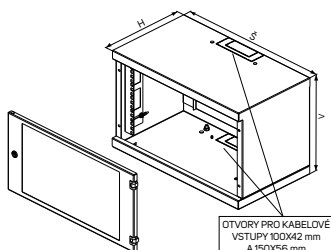

| Kód | V (v U) | Rozměry (mm) | | | | Rozměry vč. balení (mm) | | | Celková hmotnost (kg) |
|--------------|---------|--------------|-----|-----|----------------|-------------------------|-----|-----|-----------------------|
| | | V | Š | H | Užitná hloubka | V | Š | H | |
| REN-06-60/30 | 6 | 332 | 530 | 300 | 250 | 350 | 555 | 339 | 9 |
| REN-06-60/40 | 6 | 332 | 530 | 400 | 350 | 350 | 555 | 439 | 10 |
| REN-10-60/40 | 10 | 510 | 530 | 400 | 350 | 535 | 555 | 439 | 12 |
| REN-12-60/40 | 12 | 599 | 530 | 400 | 350 | 655 | 555 | 439 | 15.5 |
| REN-15-60/40 | 15 | 732 | 530 | 400 | 350 | 758 | 555 | 439 | 16 |
| REN-06-60/50 | 6 | 332 | 530 | 500 | 450 | 350 | 555 | 539 | 12 |
| REN-10-60/50 | 10 | 510 | 530 | 500 | 450 | 535 | 555 | 539 | 17 |
| REN-12-60/50 | 12 | 599 | 530 | 500 | 450 | 655 | 555 | 539 | 18 |
| REN-15-60/50 | 15 | 732 | 530 | 500 | 450 | 758 | 555 | 539 | 21 |

POPIS:

Rozměry

- Výška: 6, 10, 12, 15U
- Šířka: 530 mm
- Hloubka: 300, 400 nebo 500 mm

Konstrukce

- 1mm plech

Nosnost

- Standardně 20 kg, rovnoměrné zatížení

IP krytí

Kabelové vstupy

- Horní a dolní vytlakovací kabelové vstupy, rozměr 100 × 42 mm a 150 × 56 mm

- Otvory pro vstup kabelů na zadní hraně skříňe pro přímý vstup kabelů podél stěny

Ostatní

- Vrtací šablona

STANDARDNÍ KONFIGURACE: