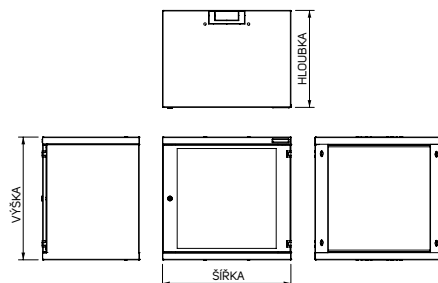

| Kód | V (v U) | Rozměry (mm) | | | | Rozměry vč. balení (mm) | | | Celková hmotnost (kg) |
|--------------|---------|--------------|-----|-----|----------------|-------------------------|-----|-----|-----------------------|
| | | V | Š | H | Užitná hloubka | V | Š | H | |
| REN-06-60/30 | 6 | 332 | 530 | 300 | 250 | 350 | 555 | 339 | 9 |
| REN-06-60/40 | 6 | 332 | 530 | 400 | 350 | 350 | 555 | 439 | 10 |
| REN-10-60/40 | 10 | 510 | 530 | 400 | 350 | 535 | 555 | 439 | 12 |
| REN-12-60/40 | 12 | 599 | 530 | 400 | 350 | 655 | 555 | 439 | 15.5 |
| REN-15-60/40 | 15 | 732 | 530 | 400 | 350 | 758 | 555 | 439 | 16 |
| REN-06-60/50 | 6 | 332 | 530 | 500 | 450 | 350 | 555 | 539 | 12 |
| REN-10-60/50 | 10 | 510 | 530 | 500 | 450 | 535 | 555 | 539 | 17 |
| REN-12-60/50 | 12 | 599 | 530 | 500 | 450 | 655 | 555 | 539 | 18 |
| REN-15-60/50 | 15 | 732 | 530 | 500 | 450 | 758 | 555 | 539 | 21 |

POPIS:

Rozměry

- Výška: 6, 10, 12, 15U
- Šířka: 530 mm
- Hloubka: 300, 400 nebo 500 mm

Konstrukce

- 1mm plech

Nosnost

- Standardně 20 kg, rovnoměrné zatížení

IP krytí

Kabelové vstupy

- Horní a dolní vytlakovací kabelové vstupy, rozměr 100 × 42 mm a 150 × 56 mm

- Otvory pro vstup kabelů na zadní hraně skříňe pro přímý vstup kabelů podél stěny

Ostatní

- Vrtací šablona

STANDARDNÍ KONFIGURACE:

- 1 pár 19" posuvných vertikálních lišt
- Dveře s kaleným bezpečnostním sklem (EN 12 150-1) se zámekem
- GND / zemnicí sada

Poznámka: Všechny rozměry v mm