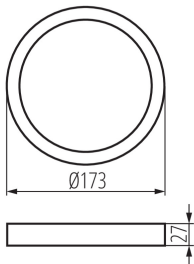

31087 SP FRAME N 12W-R

Příslušenství ke svítidlu typu downlight

VŠEOBECNÉ ÚDAJE:

Barva: bílá

Výška [mm]: 27

Průměr [mm]: 173

TECHNICKÉ ÚDAJE:

Materiál: plast