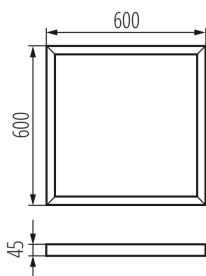

Přisazený rámeček BRAVO

VŠEOBECNÉ ÚDAJE:

Barva: stříbrná

Místo montáže: k usazení na strop

Délka [mm]: 600

Šířka [mm]: 600

Výška [mm]: 45

TECHNICKÉ ÚDAJE: