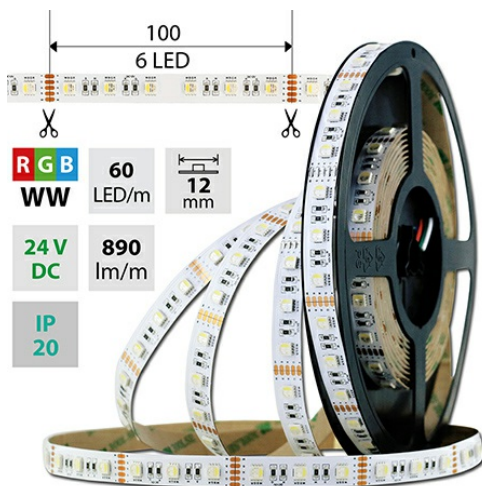

LED pásek RGB + WW, 60LED 890lm 19,2W/m, 24V, IP20, 50m

Kód produktu: **ML-128.635.60.2**

Typ produktu: **5050RGB/WW-M60L12W20F24**

McLED Asist

+420 220 184 886

support@mcled.cz

Popis: **LED pásek SMD5050, (barevný RGB + WW), 19,2W, 60LED, 890lm, segment 100mm, 6LED/segment, IP20, DC 24V, životnost 54000h, šíře 12mm, bílý PCB pásek, max. délka pásku při jednostranném zapojení: 5m, opatřen samolepicí páskou 3M, UV stabilní, balení 50m.**

Parametry:

Provedení: **Páska**

Způsob montáže: **Povrchová montáž**

Typ světelného zdroje: **LED nevyměnitelný**

Počet LED na metr [-]: **60**

Počet LED na 1 stopu [-]: **18,28710759**

Výkon světelného zdroje na metr [W]: **19,2**

Pásek s délkou na míru: **ne**

Nutno umístit na hliníkový profil: **ano**

Umístění: **suché prostředí**

Barva světla: **barevný RGB + WW**

Svítilivost: **střední - dekorativní**

Délka pásku v balení: **50 m**

Dělitelnost pásku po [mm]: **100 mm**

Počet LED na segment: **6**

54000
h L70
B10

5
Years
Warranty
5
Years
Jahro
Warranty
5
Roků
Garance
Cy
Lata

RGB	SMD	60	19,2	890	
WW	5050	LED/m	W/m	lm/m	12 mm
IP	24V	6 LED		120°	
20	DC	100 mm			