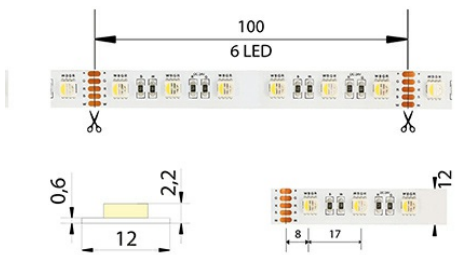

Pásek s délkou na míru: **ne**

Nutno umístit na hliníkový profil: **ano**

Umístění: **suché prostředí**

Barva světla: **barevný RGB + WW**

Svítilivost: **střední - dekorativní**

Délka pásku v balení: **50 m**

Dělitelnost pásku po [mm]: **100 mm**

Počet LED na segment: **6**

54000
h L70
B10

5
Years
Warranty
5
Years
Jahro
Warranty
5
Roků
Garance
Cy
Lata

RGB	SMD	60	19,2	890	
WW	5050	LED/m	W/m	lm/m	12 mm
IP	24V	6 LED		120°	
20	DC	100 mm			