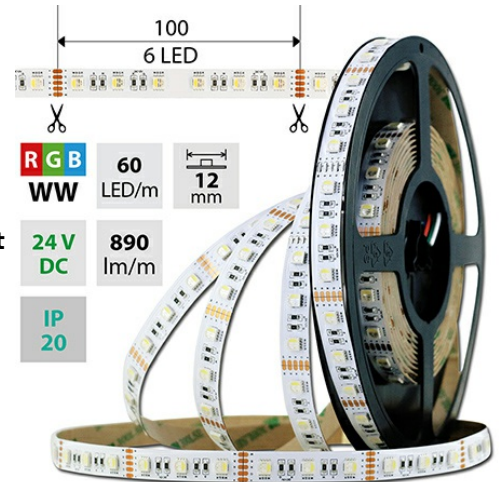

LED pásek RGB + WW, 60LED 890lm 19,2W/m, 24V, IP20, 50m

Kód produktu: **ML-128.635.60.2**

Typ produktu: **5050RGB/WW-M60L12W20F24**

McLED Asist

+420 220 184 886

support@mcled.cz

Popis: **LED pásek SMD5050, (barevný RGB + WW), 19,2W, 60LED, 890lm, segment 100mm, 6LED/segment, IP20, DC 24V, životnost 54000h, šíře 12mm, bílý PCB pásek, max. délka pásku při jednostranném zapojení: 5m, opatřen samolepicí páskou 3M, UV stabilní, balení 50m.**

Parametry:

Provedení: **Páska**

Způsob montáže: **Povrchová montáž**

Typ světelného zdroje: **LED nevyměnitelný**

Počet LED na metr [-]: **60**

Počet LED na 1 stopu [-]: **18,28710759**

Výkon světelného zdroje na metr [W]: **19,2**

Výkon světelného zdroje na stopu [W]: **5,851874429**

Světelný tok na metr [lm]: **890**

Druh napětí: **DC**

Napětí světeln. zdroje [V]: **24 - 24**

Úhel vyzařování [°]: **120**

Provozní jednotka: **LED driver napěťový**

Pásek s délkou na míru: **ne**

Nutno umístit na hliníkový profil: **ano**

Umístění: **suché prostředí**

Barva světla: **barevný RGB + WW**

Svítilivost: **střední - dekorativní**

Délka pásku v balení: **50 m**