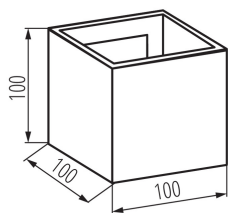

Fasádní svítidlo

Hlavní výhodou svítidla REKA je vizuálně zajímavý efekt světla, který lze vytvořit za pomoci nastavení úhlu světelných paprsků. Za pomoci krycích klapky si sami můžete měnit úhel vyzařování a to jak z dolní, tak také z horní části svítidla. Použití svítidla REKA lze nejen při osvětlení vnitřních částí budov, ale díky krytí svítidla IP54, lze svítidlo použít při nasvětlování venkovních fasád.

VŠEOBECNÉ ÚDAJE:

Barva: grafit

Místo montáže: k usazení na zeď

Místo použití: uvnitř i vně

Minimální vzdálenost od osvětlovaného objektu: 0,5m

Možnost spolupráce se stmívačem: ne

Wykrywanie ruchu: ne

Vyměnitelný světelný zdroj: ne

Směr svícení svítidla: nahoru a dolů

Délka [mm]: 100

Šířka [mm]: 100

Výška [mm]: 100

Integrovaný LED zdroj světla: ano

TECHNICKÉ ÚDAJE:

Jmenovité napětí [V]: 220-240 AC

Jmenovitá frekvence [Hz]: 50/60

Maximální výkon [W]: 7

Třída ochrany před úrazem elektrickým proudem: I

Typ diody: LED COB

Světelný tok [lm]: max 360

Barva světla: bílá

Teplota chromatičnosti [K]: 4000

Stejnorodost barev [SDCM]: ≤6

Index podání barev Ra: ≥80

Životnost [h]: 30000

Počet cyklů zap/vyp: ≥20000

Úhel svícení [°]: max 90

Rozsah okolních teplot, kterým může být výrobek vystaven [°C]: -15÷35

Materiál korpusu: hliníková slitina

Typ přípojky: šroubová svorkovnice

Rozsah průměrů používaných vodičů [mm²]: 1

Součástí svítidla jsou vestavěné LED zdroje s energetickými třídami: A++,A+,A

Doba nahřívání lampy [s]: ≤1

Doba zapálení lampy [s]: ≤0,5