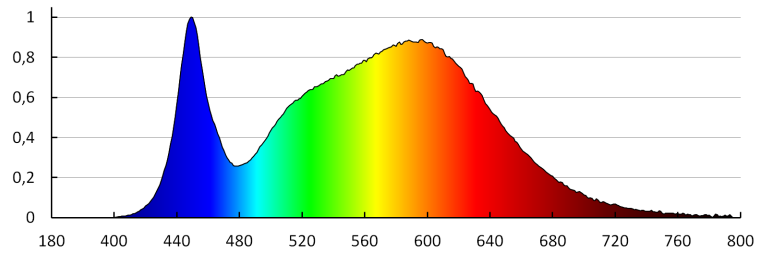

DALŠÍ INFORMACE:

- Nastavení úhlu svícení

KANLUX S.A. (kat 28990) REKA LED EL 7W-L-GR / LDC (Polar)