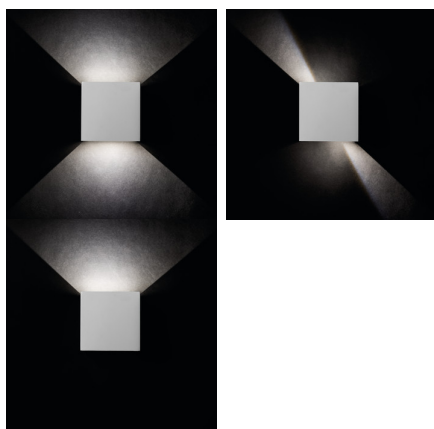

Fasádní svítidlo

Hlavní výhodou svítidla REKA je vizuálně zajímavý efekt světla, který lze vytvořit za pomoci nastavení úhlu světelných paprsků. Za pomoci krycích klapky si sami můžete měnit úhel vyzařování a to jak z dolní, tak také z horní části svítidla. Použití svítidla REKA lze nejen při osvětlení vnitřních částí budov, ale díky krytí svítidla IP54, lze svítidlo použít při nasvětlování venkovních fasád.

VŠEOBECNÉ ÚDAJE:

Barva: grafit

Místo montáže: k usazení na zeď

Místo použití: uvnitř i vně

Minimální vzdálenost od osvětlovaného objektu: 0,5m

Možnost spolupráce se stmívačem: ne

Wykrywanie ruchu: ne

Vyměnitelný světelný zdroj: ne

Směr svícení svítidla: nahoru a dolů

Délka [mm]: 100

Šířka [mm]: 100

Výška [mm]: 100

Integrovaný LED zdroj světla: ano

TECHNICKÉ ÚDAJE:

Jmenovité napětí [V]: 220-240 AC

Jmenovitá frekvence [Hz]: 50/60

Životnost [h]: 30000

Počet cyklů zap/vyp: ≥20000

Úhel svícení [°]: max 90

Rozsah okolních teplot, kterým může být výrobek vystaven [°C]: -15÷35

Materiál korpusu: hliníková slitina

Typ přípojky: šroubová svorkovnice