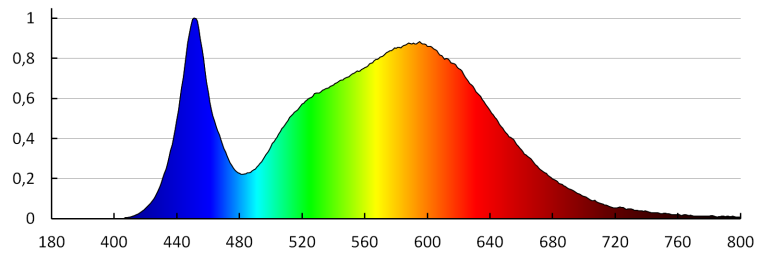

energetickými třídami: A++,A+,A

Doba nahřívání lampy [s]: ≤ 1

Doba zapálení lampy [s]: $\leq 0,5$

Stupeň krytí IP: 44/20

KANLUX S.A. (kat 28946) KATRO V2LED6W-NW-W / LDC (Polar)