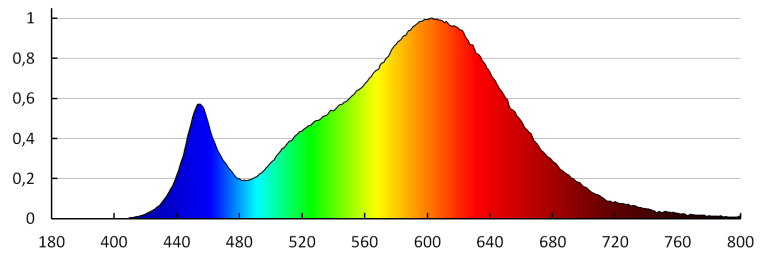

energetickými třídami: A++,A+,A

Doba nahřívání lampy [s]: ≤1

Doba zapálení lampy [s]: ≤0,5

Stupeň krytí IP: 44/20

KANLUX S.A. (kat 28944) KATRO V2LED18W-WW-W / LDC (Polar)