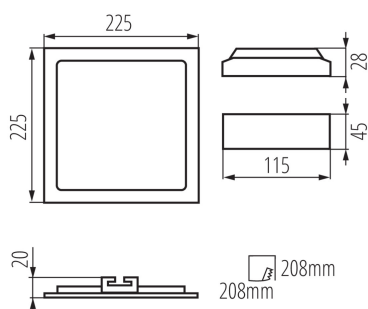

Výrobek není určen k pokrytí termoizolačním materiálem: ano

Délka [mm]: 225

Šířka [mm]: 225

Výška [mm]: 20

Montážní otvor [mm]: 208x208

Délka vodiče [m]: 0.05

Integrovaný LED zdroj světla: ano

TECHNICKÉ ÚDAJE:

Rozsah okolních teplot, kterým může být výrobek vystaven [°C]: 5÷25

Materiál korpusu: hliníková slitina

Materiál reflektoru: 0.75

Typ přípojky: volné konce kabelů

Průřez kabelu [mm²]: 0.75

Součástí svítidla jsou vestavěné LED zdroje s