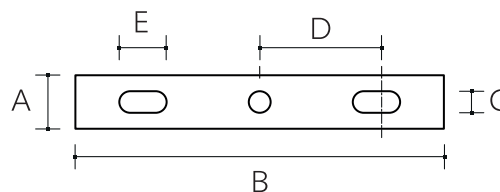

Model	A	B	C	D	E
LM34300012	14	92	5	30	11
LM34300013	14	114	5	30	11
LM34300014	16	152	6	36	12
LM34300015	16	195	6	55	12