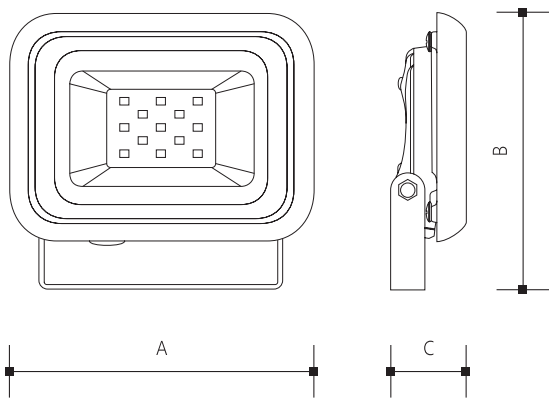

Instalace | Inštalácia | Installation | Installierung

Model	W	lm	K		
LM34300012	10	800	4000	115x105x32	220g
LM34300013	20	1600	4000	137x125x34	280g
LM34300014	30	2400	4000	180x158x35	540g
LM34300015	50	4000	4000	227x200x37	880g