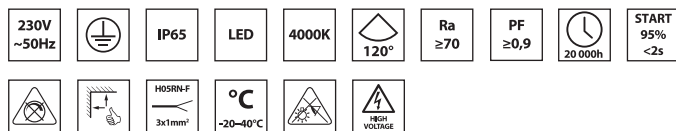

LED MED

VANA SMD

MODEL: LM34300012
LM34300013
LM34300014
LM34300015

CZE | NÁVOD NA POUŽITÍ

Děkujeme, že jste si vybrali výrobek firmy PANLUX s.r.o.

Před použitím tohoto výrobku si prosím přečtete návod a postupujte podle bezpečnostních instrukcí. Instalaci světlé kvalifikované osobě nebo firmě.

Technické údaje

Materiál: kov, plast PC

Upozornění

Před použitím výrobek zkontrolujte, je-li jakákoliv část poškozena, nepoužívejte jej. Před každou manipulací se ujistěte, že je elektrický přívod odpojený. V případě poruchy zařízení neopravujte ani nerozebírejte. Světelný zdroj v tomto svítidle smí vyměnit pouze výrobce nebo jeho smluvní servisní technik nebo podobně kvalifikovaná osoba.

Nedodržení jakékoli instrukce uvedené v návodu může způsobit újmu na zdraví i majetku.

Při mechanickém poškození nebo neodborné manipulaci nemůže být uznána záruka.

SVK | NÁVOD NA POUŽITIE

Ďakujeme, že ste si vybrali výrobok firmy PANLUX SK s.r.o.

Pred použitím tohto výrobku si prosím prečítajte návod na použitie a postupujte podľa bezpečnostných inštrukcií. Inštaláciu zverte kvalifikovanej osobe, alebo firme.

Technické údaje

Materiál: kov, plast PC

Upozornenie

Pred použitím výrobok skontrolujte, ak je ktorákoľvek časť poškodená, nepoužívajte ho. Pred každou manipuláciou sa uistite, že je elektrický prívod odpojený. V prípade poruchy zariadenie neopravujte ani nerozoberajte. Svetelný zdroj v tomto svietidle smie vymeniť iba výrobca alebo jeho zmluvný servisný technik alebo podobne kvalifikovaná osoba.

Nedodržanie akékoľvek inštrukcie uvedené v návode môže spôsobiť ujmu na zdraví a majetku.

Pri mechanickom poškodení alebo neodbornej manipulácii nemôže byť uznaná záruka.

ENG | INSTRUCTIONS

Thank you for choosing this product from PANLUX s.r.o.

Before using or installing the product, please read the instructions and follow the safety rules. Installation should be carried out by a qualified professional or company.

Technical data

Material: Metal, PC plastic

Notes

Before using, check the product and ensure that it is not damaged in any way; if it is, do not use it. Before any installation ensure that the main electrical supply is disconnected. If the product is damaged, do not attempt to repair or disassemble it. The light source contained in this luminaire shall only be replaced by the manufacturer or his service agent or a similar qualified person.

Failure to follow these instructions can cause damage to health and property.

The warranty is void if the product is damaged or installed incorrectly.

GER | GEBRAUCHSANWEISUNG

Wir danken Ihnen, dass Sie sich für ein Produkt der Fa. PANLUX s.r.o. entschieden haben.

Lesen Sie sich bitte vor Gebrauch dieses Produktes die Gebrauchsanweisung genau durch und gehen Sie dann gemäß den Sicherheitsvorkehrungen vor. Vertrauen Sie die Installation nur einer fachkundigen Person oder einem qualifizierten Betrieb an.

Technische Daten

Material: Metall, Kunststoff PC

Hinweis