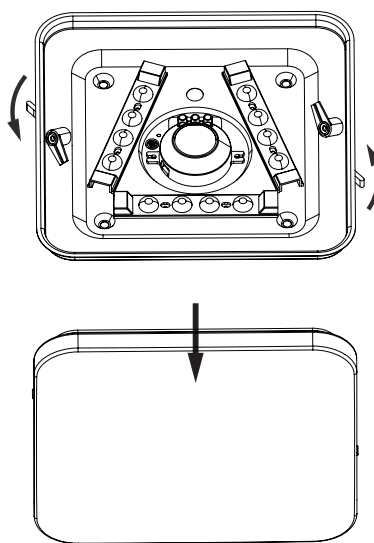

Instalace | Inštalácia | Installation | Installierung

Model	W	lm	K	PF		x	
LM31300012	10	900	4000	≥0,5	220x220x50	120	306g
LM31300013	15	1350	4000	≥0,5	280x280x60	163	442g
LM31300014	25	2250	4000	≥0,5	330x330x70	220	642g
LM31300015	35	3150	4000	≥0,9	430x430x70	305	1235g
LM31300016	55	4950	4000	≥0,9	530x530x70	410	1970g

1

2

5

6

Technické údaje se mohou změnit bez předchozího upozornění.
Technické údaje sa môžu zmeniť bez predchádzajúceho upozornenia.