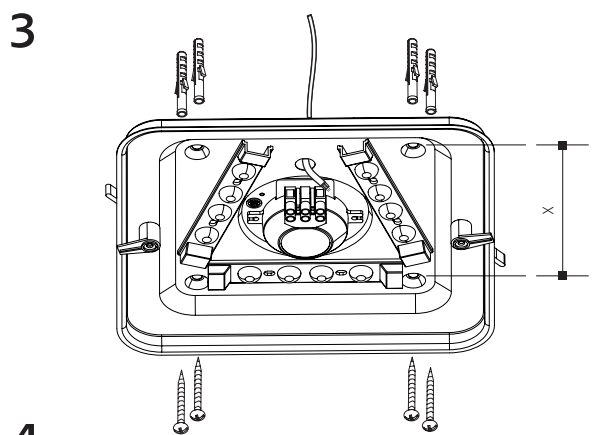

Instalace | Inštalácia | Installation | Installierung

Model	W	lm	K	PF		x	
LM31300012	10	900	4000	≥0,5	220x220x50	120	306g
LM31300013	15	1350	4000	≥0,5	280x280x60	163	442g
LM31300014	25	2250	4000	≥0,5	330x330x70	220	642g
LM31300015	35	3150	4000	≥0,9	430x430x70	305	1235g
LM31300016	55	4950	4000	≥0,9	530x530x70	410	1970g