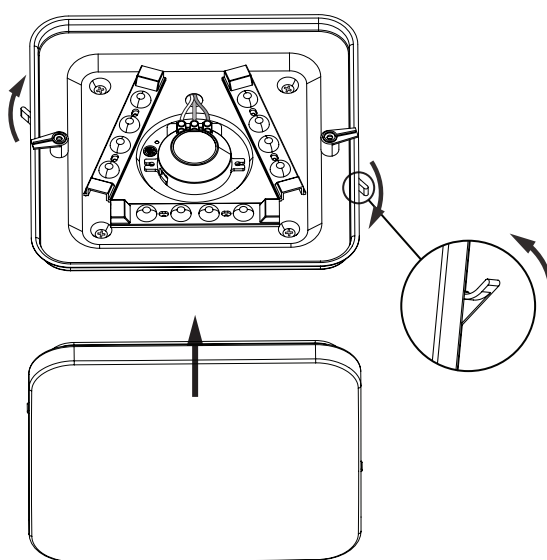

Instalace | Inštalácia | Installation | Installierung

Model	W	lm	K	PF		x	
LM31300012	10	900	4000	≥0,5	220x220x50	120	306g
LM31300013	15	1350	4000	≥0,5	280x280x60	163	442g
LM31300014	25	2250	4000	≥0,5	330x330x70	220	642g
LM31300015	35	3150	4000	≥0,9	430x430x70	305	1235g
LM31300016	55	4950	4000	≥0,9	530x530x70	410	1970g

1

2

5

6

Technické údaje se mohou změnit bez předchozího upozornění.
Technické údaje sa môžu zmeniť bez predchádzajúceho upozornenia.