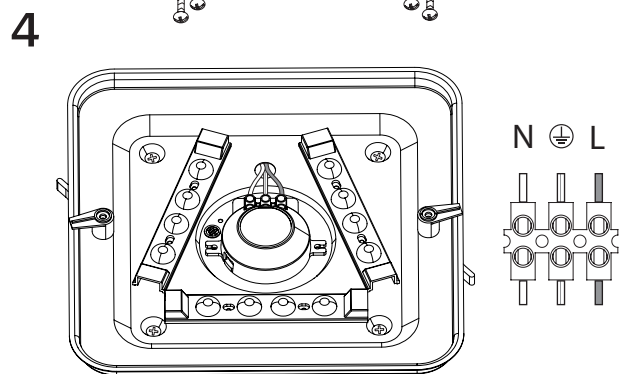

Instalace | Inštalácia | Installation | Installierung

Model	W	lm	K	PF		x	
LM31300012	10	900	4000	≥0,5	220x220x50	120	306g
LM31300013	15	1350	4000	≥0,5	280x280x60	163	442g
LM31300014	25	2250	4000	≥0,5	330x330x70	220	642g
LM31300015	35	3150	4000	≥0,9	430x430x70	305	1235g
LM31300016	55	4950	4000	≥0,9	530x530x70	410	1970g