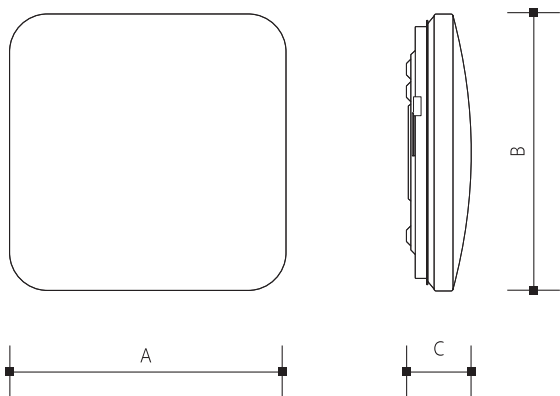

Instalace | Inštalácia | Installation | Installierung

Model	W	lm	K	PF		x	
LM31300012	10	900	4000	≥0,5	220x220x50	120	306g
LM31300013	15	1350	4000	≥0,5	280x280x60	163	442g
LM31300014	25	2250	4000	≥0,5	330x330x70	220	642g
LM31300015	35	3150	4000	≥0,9	430x430x70	305	1235g
LM31300016	55	4950	4000	≥0,9	530x530x70	410	1970g