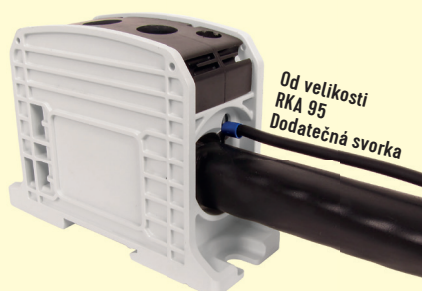

UNIVERZÁLNÍ SVORKY - RKA

RKA 50

- Připojení Al/Cu vodiče
- 150 A pro Cu vodiče
- 150 A pro Al vodiče
- AŽ 1000 V AC/DC
- Montáž na nosnou lištu i na panel
- IP20 - ochrana proti dotyku
- Splňuje požadavky (normy) UL 1059, IEC 60947-7-1:2009

RKA 95

- Připojení Al/Cu vodiče
- 232 A pro Cu vodiče
- 200 A pro Al vodiče
- AŽ 1000 V AC/DC
- Montáž na nosnou lištu i na panel
- IP20 - ochrana proti dotyku
- Splňuje požadavky (normy) UL 1059, IEC 60947-7-1:2009
- **Dodatečná svorka pro měření a indikaci (do 10 mm²)**