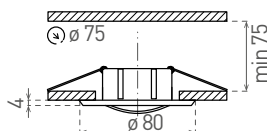

## AXL 5514

- OZDOBNÝ RÁMEČEK-KOMPONENT SVÍTIDLA
- pevné provedení
- těleso rámečku: odlitek z hliníkové slitiny
- určeno k instalaci do podhledu
- určeno pro vyměnitelné LED zdroje světla
- světelný zdroj a objímka nejsou součástí balení

W

C

CM

MB

	CODE			color
AXL 5514-W	5514	GXPL001	8592660101637	bílá
AXL 5514-C	5514	GXPL004	8592660101651	chrom
AXL 5514-CM	5514	GXPL005	8592660101668	matný chrom
AXL 5514-MB	5514	GXPL064	8592660136677	matná černá

## AXL 5515

- OZDOBNÝ RÁMEČEK-KOMPONENT SVÍTIDLA
- výklopné provedení
- těleso rámečku: odlitek z hliníkové slitiny
- určeno k instalaci do podhledu
- určeno pro vyměnitelné LED zdroje světla
- světelný zdroj a objímka nejsou součástí balení