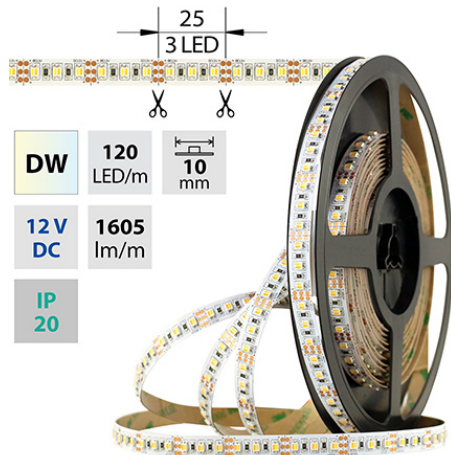

LED pásek dual white WW-CW, 120LED 1605lm/m 19,2W/m, 12V, IP20, 5m

Kód produktu: **ML-122.632.60.0**

Typ produktu: **3527W/WW-M120L10W20F12**

McLED Asist

+420 220 184 886, +420 220 184 827, +420 220 184 894, +420 220 184 881

support@mcled.cz

Popis: LED pásek SMD3527, 2800-3200 + 6000-6500K (dual white WW-CW), 19,2W, 120LED, 1605lm/m, segment 25mm, 3LED/segment, IP20, DC 12V, životnost 54000h, šířka 10mm, bílý PCB pásek, max. délka pásku při jednostranném zapojení: 5m, opatřen samolepicí páskou 3M, UV stabilní.

DW	120 LED/m	10 mm
12 V DC	1605 lm/m	
IP 20		

Parametry:

Provedení: **Páska**

Způsob montáže: **Povrchová montáž**

Typ světelného zdroje: **LED nevyměnitelný**

Počet LED na metr [-]: **120**

Počet LED na 1 stopu [-]: **36,57**

Výkon na metr [W]: **19,2**

Umístění: **suché prostředí**

Výkon světelného zdroje na stopu [W]: **5,85**

Světelný tok na metr [lm]: **1605**

Druh napětí: **DC**

Napětí světeln. zdroje [V]: **12**

Úhel vyzařování [°]: **120**

Provozní jednotka: **LED driver napěťový**

Třída energetické účinnosti vestavěného světelného

zdroje: **A++, A+, A (LED)**

Jmenovitá životnost L70/B10 při 25 °C [h]: **54000**

Stupeň krytí (IP): **IP20**

Třída ochrany: **III**

Max. celkový příkon [W]: **19,2**

Převládající barva světla: **Bílá**

Barevná teplota [K]: **2800 - 6500**

Index podání barev CRI: **80-89 (třída 1B)**

Šířka [mm]: **10**

Výška / hloubka [mm]: **1,5**

Délka [mm]: **5000**

Délka segmentů [mm]: **25**

S koncovým dílem: **ne**

Se sadou k připojení: **ne**

S ochranným krytem: **ne**

Samolepicí: **ano**

Způsob kabeláže: **Zakončeno**

Počet pólů: **3**

Průřez vodiče [mm²]: **0,82**

Způsob připojení: **Kabel**

Směr vyzařování: **kolmo**

Typ čipu: **SMD 3527**

Barevná uniformita (MacAdamova elipsa): **SDCM3**

Napětí světelného zdroje: **12**

Max. délka pásku při jednostranném napájení [m]: **5**

Max. délka pásku při oboustranném napájení [m]: **10**

Pásek s délkou na míru: **ne**