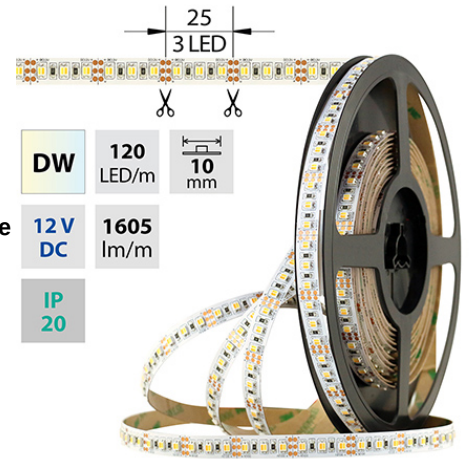

support@mcled.cz

Popis: LED pásek SMD3527, 2800-3200 + 6000-6500K (dual white WW-CW), 19,2W, 120LED, 1605lm/m, segment 25mm, 3LED/segment, IP20, DC 12V, životnost 54000h, šířka 10mm, bílý PCB pásek, max. délka pásku při jednostranném zapojení: 5m, opatřen samolepicí páskou 3M, UV stabilní.

DW	120 LED/m	10 mm
12 V DC	1605 lm/m	
IP 20		

Parametry:

Provedení: **Páska**

Způsob montáže: **Povrchová montáž**

Typ světelného zdroje: **LED nevyměnitelný**

Počet LED na metr [-]: **120**

Počet LED na 1 stopu [-]: **36,57**

Způsob připojení: **Kabel**

Směr vyzařování: **kolmo**

Typ čipu: **SMD 3527**

Barevná uniformita (MacAdamova elipsa): **SDCM3**

Napětí světelného zdroje: **12**

Max. délka pásku při jednostranném napájení [m]: **5**

Max. délka pásku při oboustranném napájení [m]: **10**

Pásek s délkou na míru: **ne**

Nutno umístit na hliníkový profil: **ano**

Barva světla: **Duální bílá WW-CW**

Délka pásku v balení: **5m**

Dělitelnost pásku po [mm]: **25 mm**