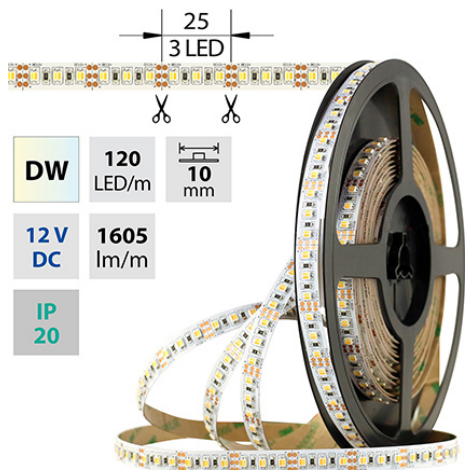

LED pásek dual white WW-CW, 120LED 1605lm/m 19,2W/m, 12V, IP20, 5m

Kód produktu: **ML-122.632.60.0**

Typ produktu: **3527W/WW-M120L10W20F12**

McLED podpora
+420 220 184 886
support@mcled.cz

Popis: **Stmívatelný LED pásek SMD3527, dual white EWW-CW (2700K+6000K), 19,2W, 120LED, 1605lm/m, segment 25mm, 3LED/segment, IP20, DC 12V, životnost 54000h, šíře 10mm, bílý PCB pásek, max. délka pásku při jednostranném zapojení: 5m, opatřen samolepící páskou 3M, UV stabilní. Balení 5m.**

Parametry:

Provedení: **Páska**

Způsob montáže: **Povrchová montáž**

Typ světelného zdroje: **LED nevyměnitelný**

Počet LED na metr [-]: **120**

Výkon na metr [W]: **19,2**

Světelný tok na metr [lm]: **1605**

Barva světla: **duální bílá WW-CW**

Svítivost: **vysoká - osvětlovací**

Index podání barev CRI: **80-89 (třída 1B)**

Šířka [mm]: **10**

Výška / hloubka [mm]: **1,5**

Délka segmentů [mm]: **25**

S koncovým dílem: **Ne**

Třída energetické účinnosti dle nařízení EK 2019/2015: **G**

DW	SMD 3527	120 LED/m	19,2 W/m	1605 lm/m	10 mm
IP 20	12V DC	3 LED / 25 mm	54000h L70/B10	120°	

DW	SMD 3527	120 LED/m	19,2 W/m	1605 lm/m	10 mm
IP 20	12V DC	3 LED / 25 mm	35000h L70	120°	