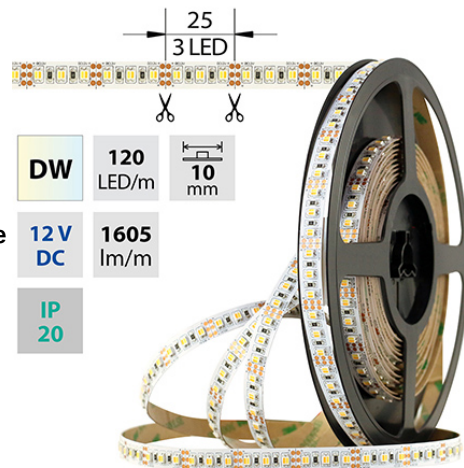

LED pásek dual white WW-CW, 120LED 1605lm/m 19,2W/m, 12V, IP20, 5m

Kód produktu: **ML-122.632.60.0**

Typ produktu: **3527W/WW-M120L10W20F12**

McLED podpora
+420 220 184 886
support@mcled.cz

Popis: **Stmívatelný LED pásek SMD3527, dual white EWW-CW (2700K+6000K), 19,2W, 120LED, 1605lm/m, segment 25mm, 3LED/segment, IP20, DC 12V, životnost 54000h, šíře 10mm, bílý PCB pásek, max. délka pásku při jednostranném zapojení: 5m, opatřen samolepící páskou 3M, UV stabilní. Balení 5m.**

Parametry:

Provedení: **Páska**

Způsob montáže: **Povrchová montáž**

Typ světelného zdroje: **LED nevyměnitelný**

Počet LED na metr [-]: **120**

Výkon na metr [W]: **19,2**

Světelný tok na metr [lm]: **1605**

Druh napětí: **DC**

Napětí světeln. zdroje [V]: **12 - 12**

Způsob kabeláže: **Zakončeno**

Počet pólů: **3**

Průřez vodiče [mm²]: **0,82**

Způsob připojení: **Kabel**

Směr vyzařování: **kolmo**

Typ čipu: **SMD 3527**

Barva světla: **duální bílá WW-CW**

Svítivost: **vysoká - osvětlovací**

Index podání barev CRI: **80-89 (třída 1B)**

Šířka [mm]: **10**

Výška / hloubka [mm]: **1,5**

Délka segmentů [mm]: **25**

S koncovým dílem: **Ne**