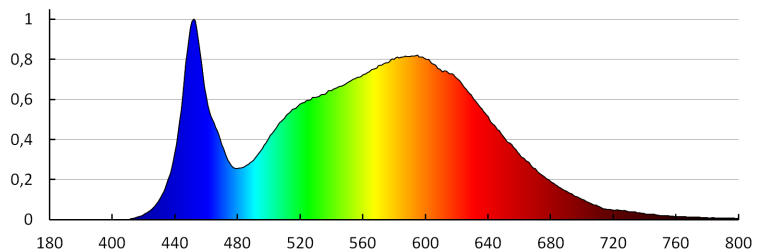

DALŠÍ INFORMACE:

- Je nutné doplnit vhodnou LED nabíječku z nabídky KANLUX
- Sada obsahuje LED panel bez nabíječky.