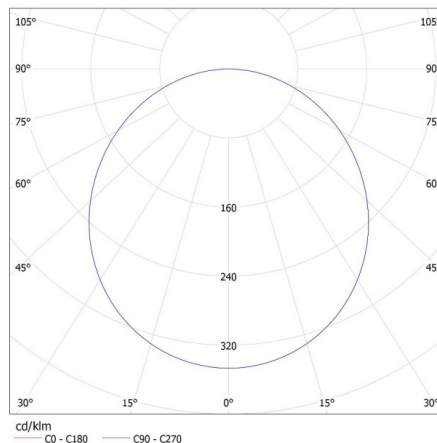

KANLUX S.A. (kat 28010) BRAVO S 40W6060NW W / LDC (Polar)