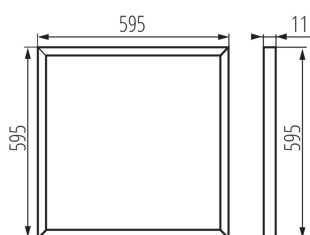

Vestavný LED panel

Panely Kanlux BRAVO S/SU to jsou speciálně vybrané komponenty pro ještě větší spokojenost s jejich použitím. Hliníkový rámeček, speciálně vybrané LED diody, reflektor a difuzor rozptylující světlo, to jsou jen některé z výhod panelů Kanlux BRAVO LED S/SU. Další výhodou těchto panelů je vysoká účinnost (100lm/W). Jsme si jistí jejich kvalitou a proto na ně poskytujeme 5-letou záruku. Panely Kanlux BRAVO LED nejsou dodávány s napájecím zdrojem.

VŠEOBECNÉ ÚDAJE:

Barva: bílá
Místo montáže: k zabudování do stropu
Místo použití: uvnitř
Minimální vzdálenost od osvětlovaného objektu: 0,5m
Vyměnitelný světelný zdroj: ne
Výrobek není určen k pokrytí termoizolačním materiálem: ano
Napájecí zdroj v balení: ne
Délka [mm]: 595
Šířka [mm]: 595
Výška [mm]: 11
Délka vodiče [m]: 0.05
Integrovaný LED zdroj světla: ano

TECHNICKÉ ÚDAJE:

Napájecí proud [mA]: 1050
Maximální výkon [W]: 40
Třída ochrany před úrazem elektrickým proudem: III
Materiál difuzoru: plast
Typ diody: LED SMD
Světelný tok [lm]: 4000
Barva světla: bílá
Teplota chromatičnosti [K]: 4000
Stejnorodost barev [SDCM]: ≤6
Index podání barev Ra: ≥80
Životnost [h]: 25000
Počet cyklů zap/vyp: ≥15000
Úhel svícení [°]: 110
Světelná účinnost [lm/W]: 100
Rozsah okolních teplot, kterým může být výrobek vystaven [°C]: 5÷25
Materiál korpusu: ocel
Materiál panelu/rámu: hliníková slitina
Typ přípojky: kabel zakončený vidlicí
Typ vodiče: H03VVH2-F