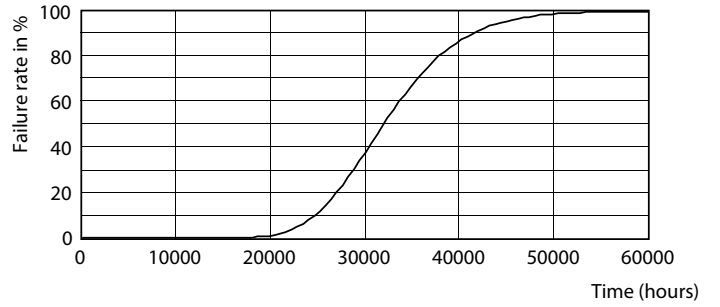

LEDtube CorePro PLL HF 24W 2G11 830 24D ND

CorePro LED PLL

Životnost

LEDtube CorePro PLL HF 24W 2G11 830 24D ND