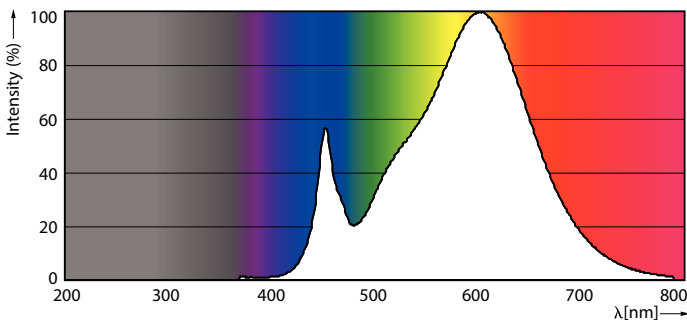

LEDtube CorePro PLL HF 24W 2G11 830 24D ND