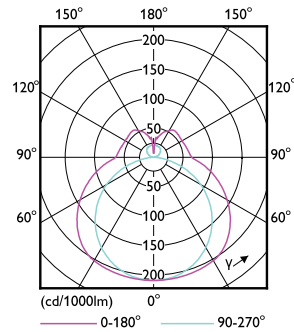

LEDtube CorePro PLL HF 24W 2G11 830 24D ND