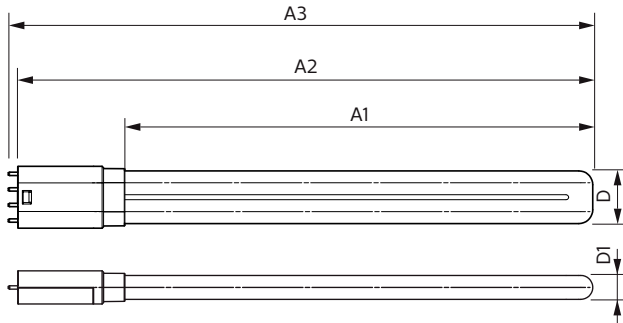

CorePro LED PLL

Product Data

Úpiný kód výrobku	871869682839700
Objednávací název produktu	CorePro LED PLL CorePro LED PLL HF 24W 830 4P 2G11
EAN/UPC – výrobek	8718696828397
Objednávací kód	82839700

Číslování – počet v balení	1
Číslování – balení v krabici	10
Materiál č. (12NC)	929001920402
Celková hmotnost (kus)	0.160 kg

Rozměrové výkresy

TLED PLL 55W 24-55W 3200lm 3000K 2G11 ND

Product	D	D1	A1	A2	A3
CorePro LED PLL CorePro LED PLL HF 24W 830 4P 2G11	37.6 mm	17 mm	453 mm	528.5 mm	535.1 mm

Fotometrické údaje