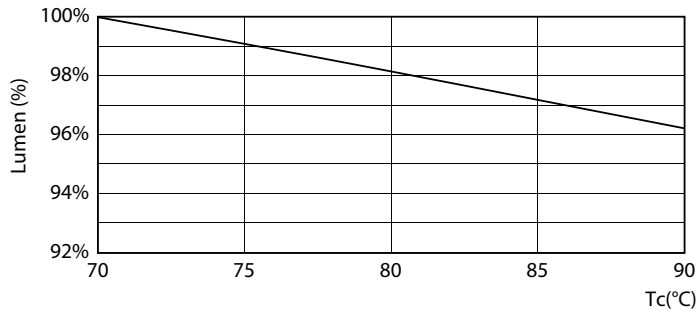

LEDtube CorePro PLL HF 24W 2G11 830 24D ND