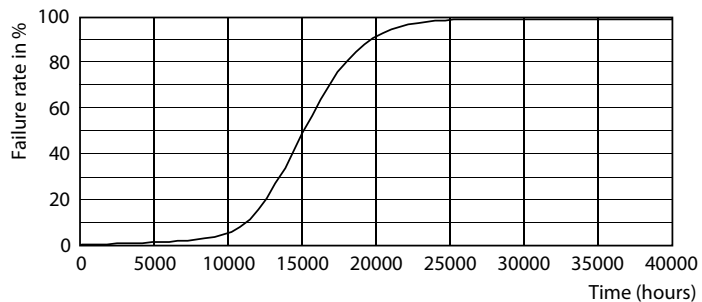

CorePro LEDspot LV

Životnost

LEDspot Corepro 7-50W GU5.3 MR16 827 36D ND

LEDspot Corepro 7-50W GU5.3 MR16 827 36D ND