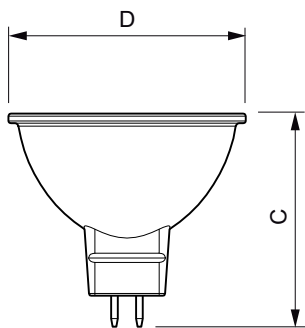

Údaje o produktu

General Information	
Patice	GU5.3 [GU5.3]
Jmenovitá životnost (jmen.)	15000 h
Cyklus přepínání	50 000x
Technický typ	7-50W
Light Technical	
Kód barvy	830 [CCT: 3000 K]
Vyzařovací úhel (jmen.)	36 °
Světelný tok (jmen.)	621 lm
Světelný tok (jmen.) (nom.)	621 lm
Svítivost (jmen.)	1400 cd
Barevné konstrukce	Bílá (WH)
Jmenovitý vyzařovací úhel	36 °
Korelační teplota chromatičnosti (jmen.)	3000 K
Měrný výkon (jmen.) (nom.)	88.00 lm/W
Konzistence barev	<6
Index barevného podání (jmen.)	80
Světelný tok na konci jmenovité životnosti (jmen.)	70 %
Luminous Flux in 90° Cone (Rated)	621 lm

Materiál č. (12NC)	929001904902
Celková hmotnost (kus)	0.034 kg

Rozměrové výkresy

MR16 12V 8W-50W 621lm 36D 3000K GU5.3 ND

Product	D	C
CorePro LED spot ND 7-50W MR16 830 36D	50.5 mm	45 mm

Fotometrické údaje