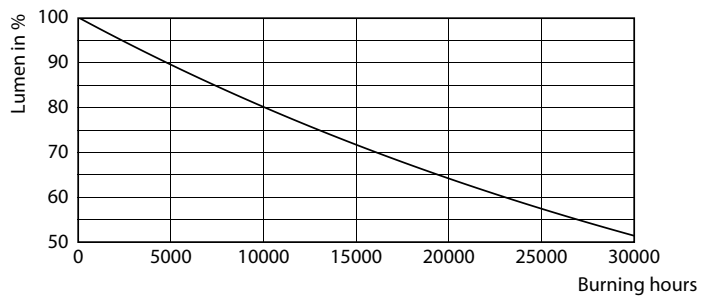

CorePro LEDspot LV

Životnost

LEDspot Corepro 7-50W GU5.3 MR16 827 36D ND

LEDspot Corepro 7-50W GU5.3 MR16 827 36D ND