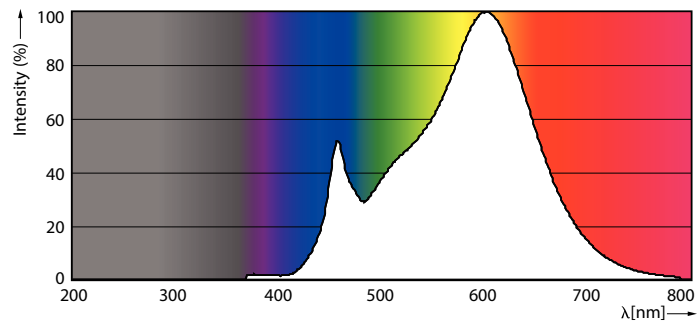

LEDspot Corepro 7-50W GU5.3 MR16 830 36D ND