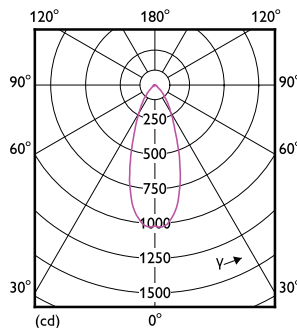

Materiál č. (12NC)	929001904902
Celková hmotnost (kus)	0.034 kg

Rozměrové výkresy

MR16 12V 8W-50W 621lm 36D 3000K GU5.3 ND

Product	D	C
CorePro LED spot ND 7-50W MR16 830 36D	50.5 mm	45 mm

Fotometrické údaje