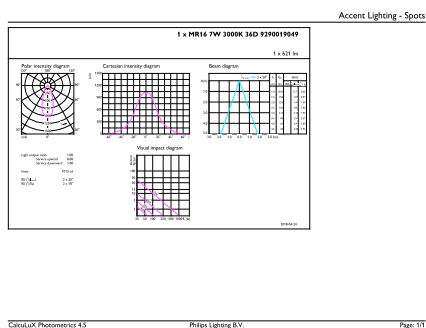

Materiál č. (12NC)	929001904902
Celková hmotnost (kus)	0.034 kg

Rozměrové výkresy

MR16 12V 8W-50W 621lm 36D 3000K GU5.3 ND

Product	D	C
CorePro LED spot ND 7-50W MR16 830 36D	50.5 mm	45 mm

Fotometrické údaje