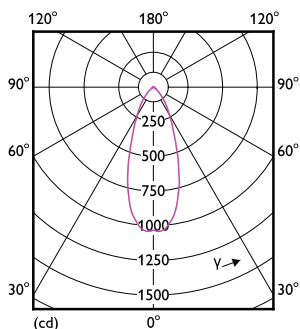

Fotometrické údaje

LEDspot MAS VLE 7-50W GU5.3 MR16 830 36D DIM