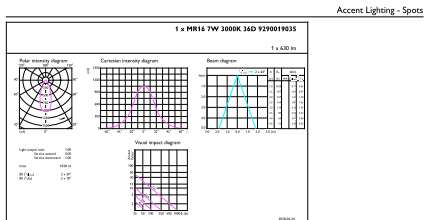

MASTER LEDspot LV

Fotometrické údaje