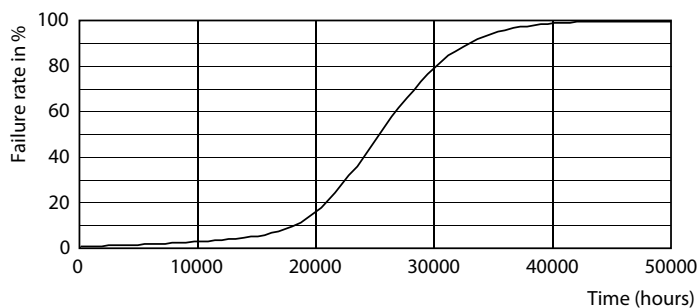

Životnost

LEDspot MAS VLE 7-50W GU5.3 MR16 830 36D DIM

LEDspot MAS VLE 7-50W GU5.3 MR16 830 36D DIM