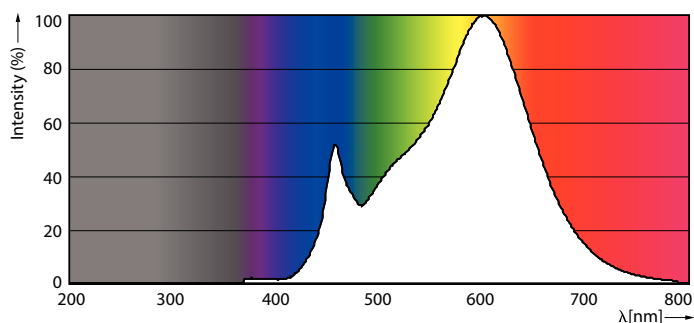

LEDspot Corepro 7-50W GU5.3 MR16 830 36D ND