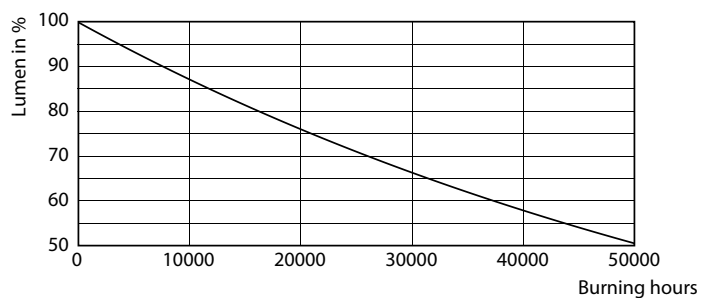

Životnost

LEDspot MAS VLE 7-50W GU5.3 MR16 830 36D DIM

LEDspot MAS VLE 7-50W GU5.3 MR16 830 36D DIM