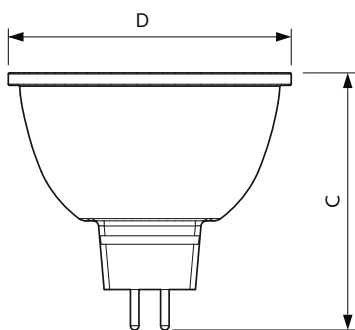

## Rozměrové výkresy

MR16 12V 7W-50W 621lm 36D 3000K GU5.3 D

Product	D	C
MAS LED SPOT VLE D 7-50W MR16 830 36D	50.5 mm	45 mm