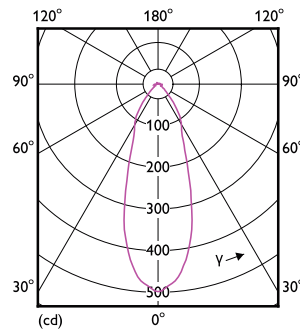

Rozměrové výkresy

R50 220-240V5W-60W 345lm 36D 2700K E14 d

Product

D C

CorePro LEDspot CoreProLEDspot D 4.3-60W R50 E14 827 36D 50 mm 84 mm

Fotometrické údaje

LEDspot CorePro 4.3-60W E14 R50 827 36D DIM

CorePro LEDspot reflektory