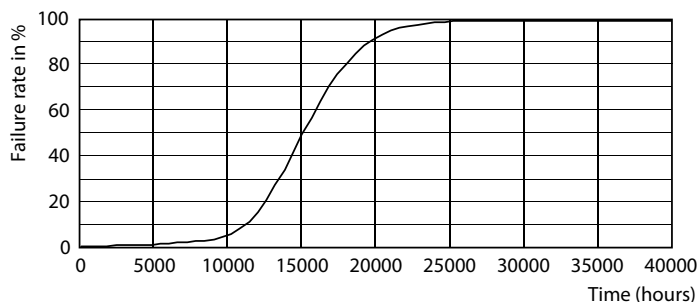

Fotometrické údaje

LEDspot CorePro 1.8-30W E14 R39 827 36D ND

Životnost

LEDspot CorePro 1.8-30W E14 R39 827 36D ND

LEDspot CorePro 1.8-30W E14 R39 827 36D ND