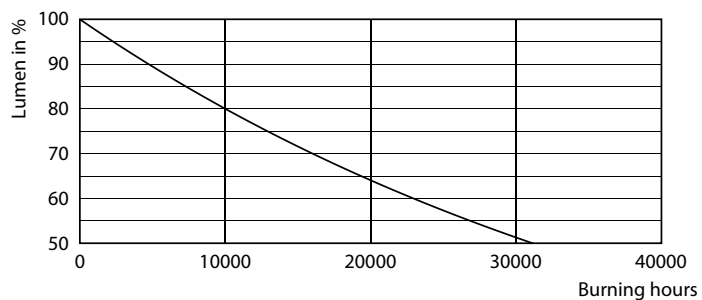

Životnost

LEDspot CorePro 1.8-30W E14 R39 827 36D ND