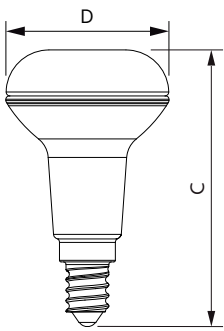

Rozměrové výkresy

R50 220-240V5W-60W 345lm 36D 2700K E14 d

Product

D C

CorePro LEDspot CoreProLEDspot D 4.3-60W R50 E14 827 36D 50 mm 84 mm

Fotometrické údaje

LEDspot CorePro 4.3-60W E14 R50 827 36D DIM

CorePro LEDspot reflektory