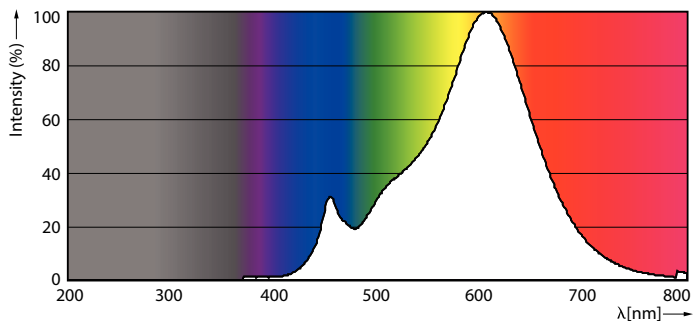

CorePro LEDspot reflektory

Fotometrické údaje

LEDspot CorePro 1.8-30W E14 R39 827 36D ND