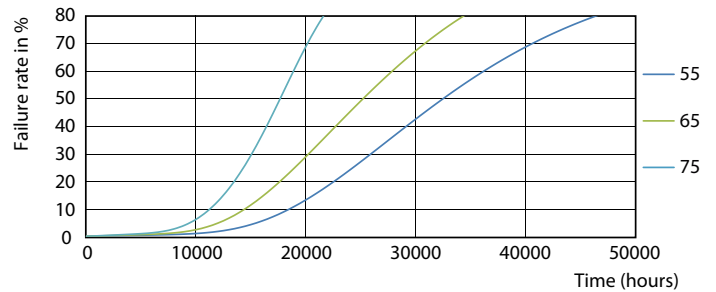

Fotometrické údaje

24W G13 840 4000K

CorePro LEDtube EM/Mains

Fotometrické údaje

18W G13

Životnost

18W G13

18W G13