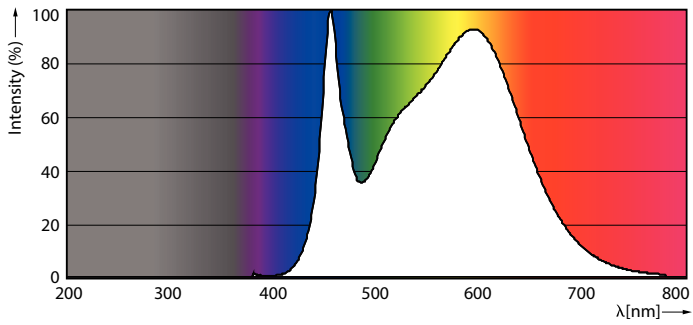

CorePro LEDtube EM/Mains

Fotometrické údaje

18W G13