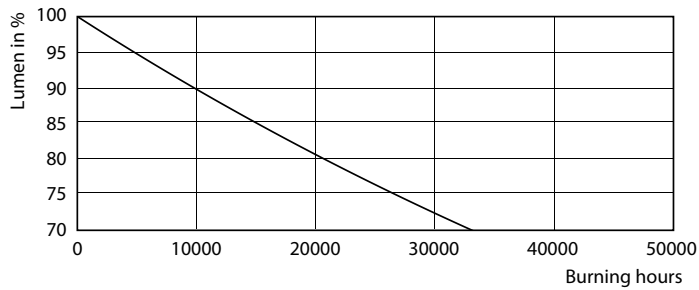

Fotometrické údaje

24W G13 840 4000K

CorePro LEDtube EM/Mains

Fotometrické údaje

18W G13

Životnost

18W G13

18W G13