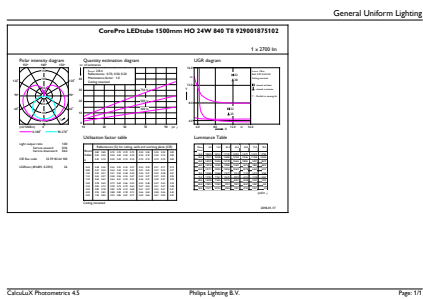

Varování a bezpečnost

• -

Rozměrové výkresy

TLED 1500mm 24W-58W 2700lm 240D 4000K

| Product | D1 | D2 | A1 | A2 | A3 |
|--------------------------------------|---------|-------|---------|-----------|-----------|
| CorePro LEDtube 1500mm HO 24W 840 T8 | 25.7 mm | 28 mm | 1500 mm | 1507.1 mm | 1514.2 mm |

Fotometrické údaje

24W G13 840 4000K

CorePro LEDtube EM/Mains

Fotometrické údaje

18W G13

Životnost

18W G13

18W G13