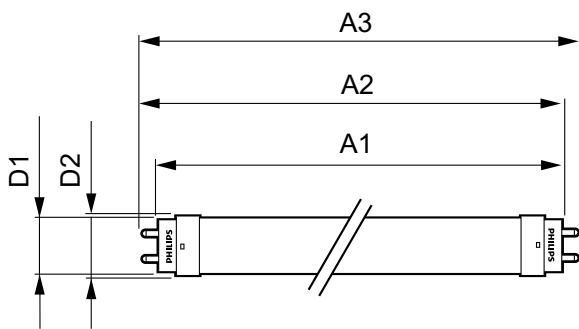

CorePro LEDtube EM/Mains

| | |
|-----------------------------|--|
| Značky schválení | CE marking RoHS compliance KEMA Keur certificate |
| Spotřeba energie kWh/1000 h | 24 kWh |
| Product Data | |
| Úplný kód výrobku | 871869680617300 |
| Objednací název produktu | CorePro LEDtube 1500mm HO 24W 840 T8 |
| EAN/UPC – výrobek | 8718696806173 |

| | |
|------------------------------|--------------|
| Objednací kód | 80617300 |
| Číslování – počet v balení | 1 |
| Číslování – balení v krabici | 10 |
| Materiál č. (12NC) | 929001875102 |
| Celková hmotnost (kus) | 0.270 kg |

Varování a bezpečnost

• -

Rozměrové výkresy

TLED 1500mm 24W-58W 2700lm 240D 4000K

| Product | D1 | D2 | A1 | A2 | A3 |
|--------------------------------------|---------|-------|---------|-----------|-----------|
| CorePro LEDtube 1500mm HO 24W 840 T8 | 25.7 mm | 28 mm | 1500 mm | 1507.1 mm | 1514.2 mm |