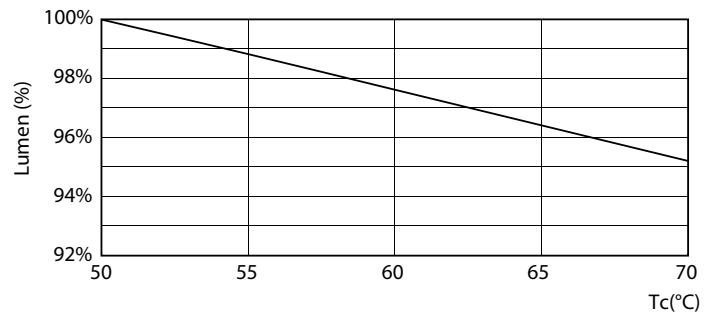

18W G13

24W G13