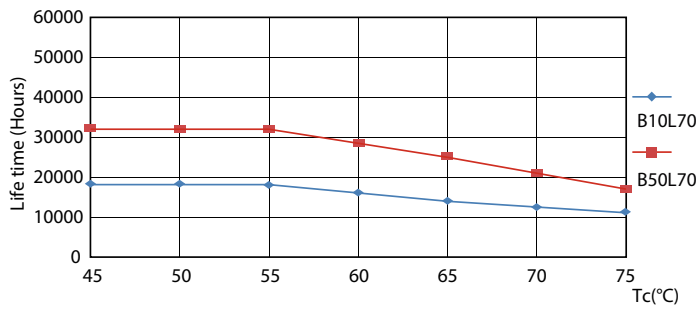

Fotometrické údaje

24W G13 840 4000K

CorePro LEDtube EM/Mains

Fotometrické údaje

18W G13

Životnost

18W G13

18W G13