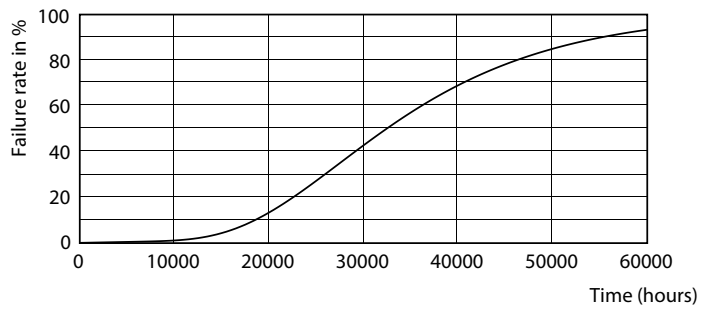

CorePro LEDtube EM/Mains

Životnost

18W G13