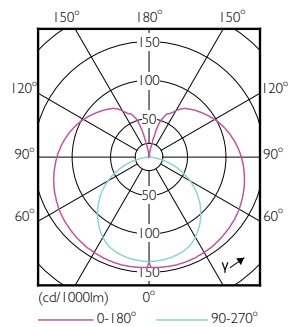

Varování a bezpečnost

• -

Rozměrové výkresy

TLED 1500mm 24W-58W 2700lm 240D 4000K

| Product | D1 | D2 | A1 | A2 | A3 |
|--------------------------------------|---------|-------|---------|-----------|-----------|
| CorePro LEDtube 1500mm HO 24W 840 T8 | 25.7 mm | 28 mm | 1500 mm | 1507.1 mm | 1514.2 mm |

Fotometrické údaje

24W G13 840 4000K

CorePro LEDtube EM/Mains

Fotometrické údaje

18W G13

Životnost

18W G13

18W G13