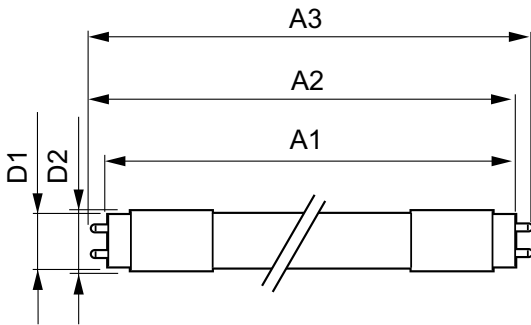

Product Data

Úplný kód výrobku	871869680168000
Objednávací název produktu	CorePro LEDtube UN 1200mm HO 18W840 T8
EAN/UPC – výrobek	8718696801680
Objednávací kód	80168000
Číslování – počet v balení	1
Číslování – balení v krabici	10
Materiál č. (12NC)	929001869302
Celková hmotnost (kus)	0.270 kg

Rozměrové výkresy

TLED 1200mm UNV16W-36W 2100lm 4000K

Product	D1	D2	A1	A2	A3
CorePro LEDtube UN 1200mm HO 18W840 T8	27.9 mm	28 mm	1199.4 mm	1205.3 mm	1213.6 mm

Fotometrické údaje

18W G13

CorePro LED tube Universal T8