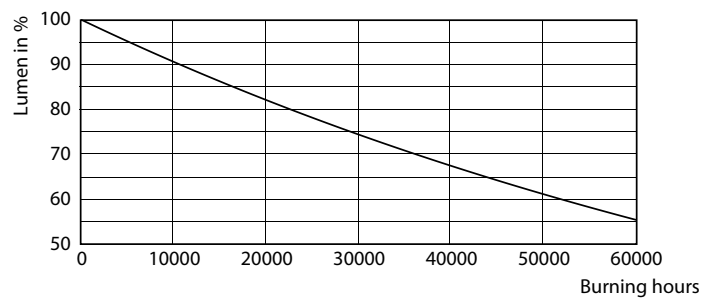

CorePro LED tube Universal T8

Životnost

18W G13