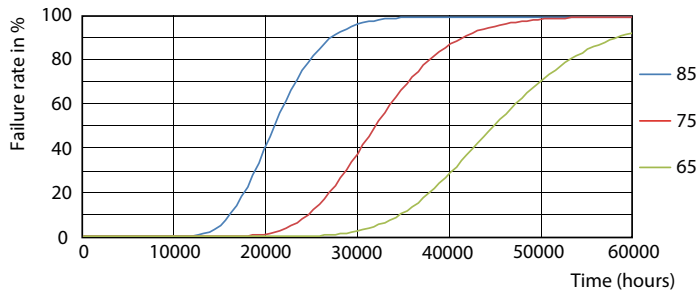

CorePro LED tube Universal T8

Fotometrické údaje

Životnost