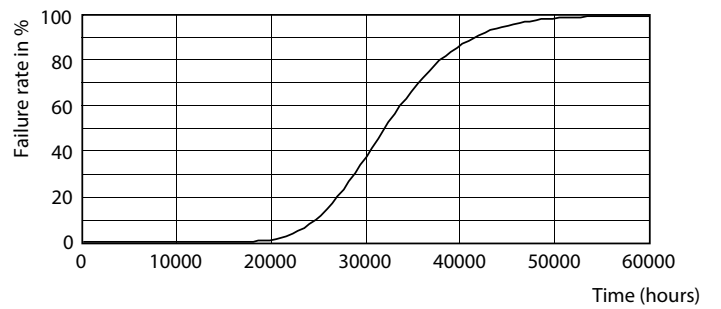

Fotometrické údaje

18W G13 830 3000K

Životnost

18W G13

18W G13

18W G13

18W G13

CorePro LED tube Universal T8