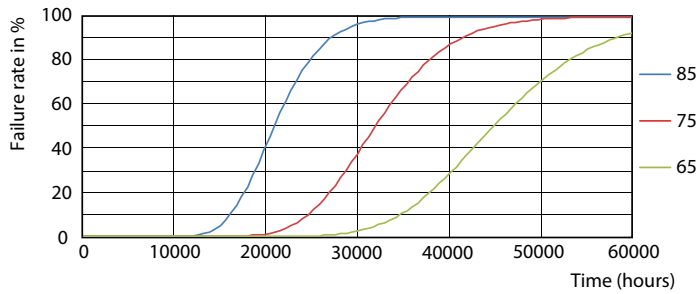

Fotometrické údaje

18W G13 830 3000K

Životnost

18W G13

18W G13

18W G13

18W G13

CorePro LED tube Universal T8