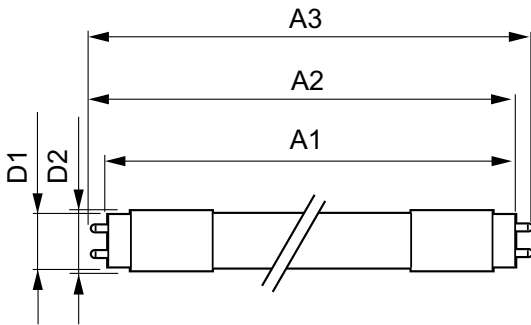

Rozměrové výkresy

TLED 1500mm UNV24W-54W 3100lm 4000K

Product	D1	D2	A1	A2	A3
CorePro LEDtube UN 1500mm HO 23W840 T8	27.9 mm	28 mm	1500 mm	1505.9 mm	1514.2 mm

Fotometrické údaje

18W G13

CorePro LED tube Universal T8