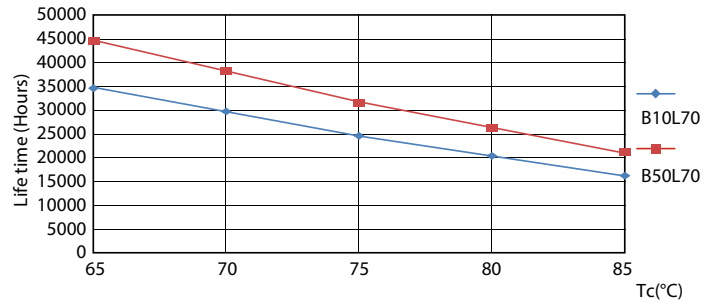

Fotometrické údaje

18W G13 830 3000K

Životnost

18W G13

18W G13

18W G13

18W G13

CorePro LED tube Universal T8