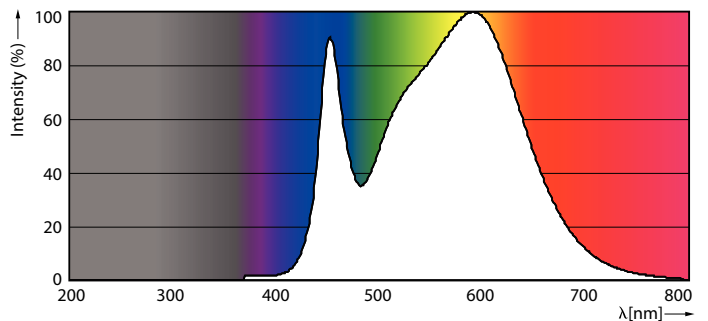

Fotometrické údaje