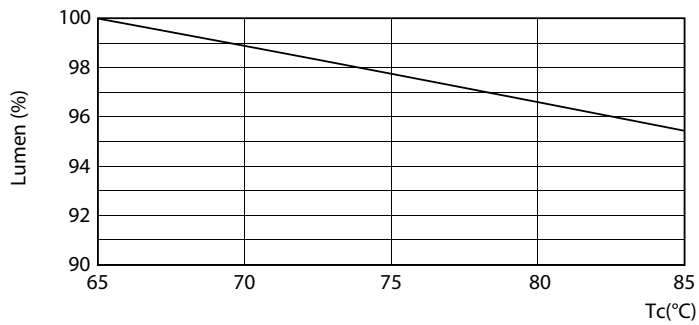

Fotometrické údaje

18W G13 830 3000K

Životnost

18W G13

18W G13

18W G13

18W G13

CorePro LED tube Universal T8