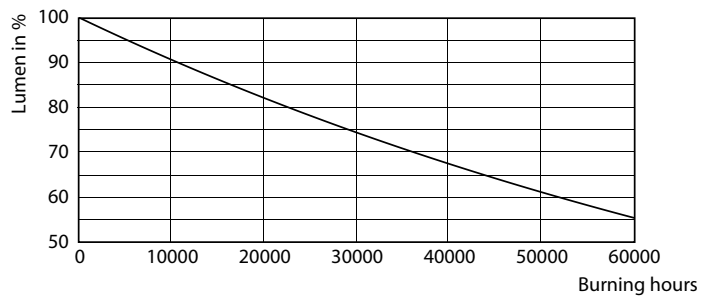

CorePro LED tube Universal T8

Životnost

18W G13