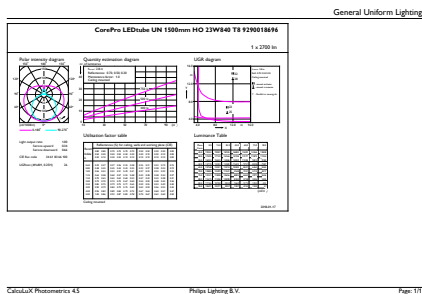

Rozměrové výkresy

TLED 1500mm UNV24W-54W 3100lm 4000K

Product	D1	D2	A1	A2	A3
CorePro LEDtube UN 1500mm HO 23W840 T8	27.9 mm	28 mm	1500 mm	1505.9 mm	1514.2 mm

Fotometrické údaje

18W G13

CorePro LED tube Universal T8