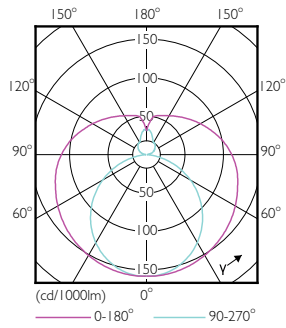

CorePro LED tube Universal T8

Fotometrické údaje

18W G13 830 3000K