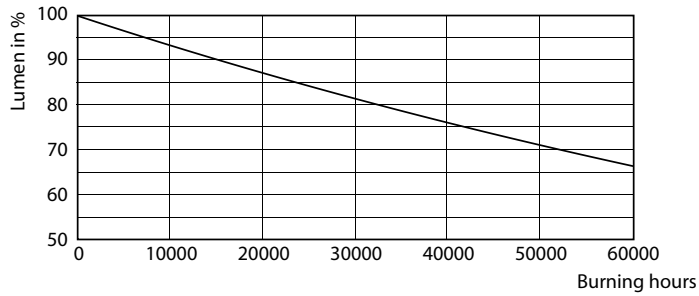

MASTER LEDtube InstantFit HF

Fotometrické údaje

© 2018 Philips Lighting B.V. Page 11

Životnost

8W G13

8W G13

8W G13

8W G13