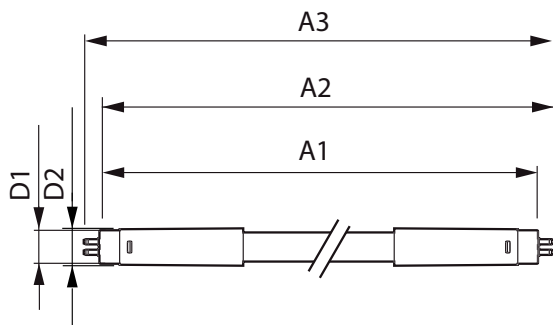

Varování a bezpečnost

• POZNÁMKY: Celkovou energetickou účinnost a vyzařování světla jakékoli instalace využívající tyto světelné zdroje určuje design instalace.

Rozměrové výkresy

MAS LEDtube HF 600mm 10.5W865 T8