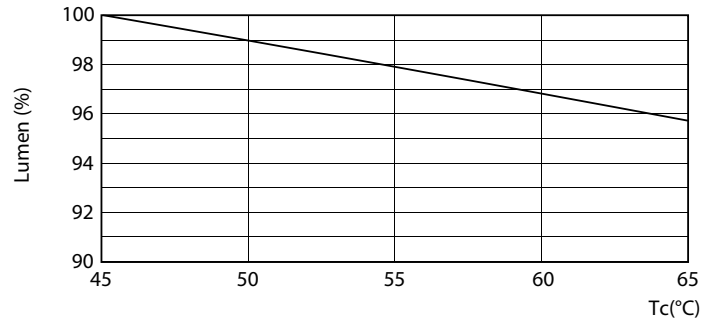

8W G13

8W G13