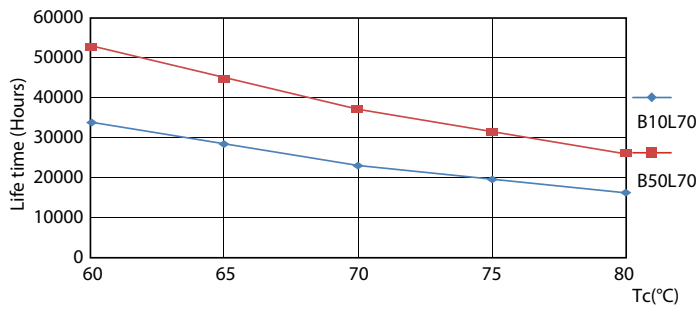

MASTER LEDtube InstantFit HF

Fotometrické údaje

© 2018 Philips Lighting B.V. Page 11

Životnost