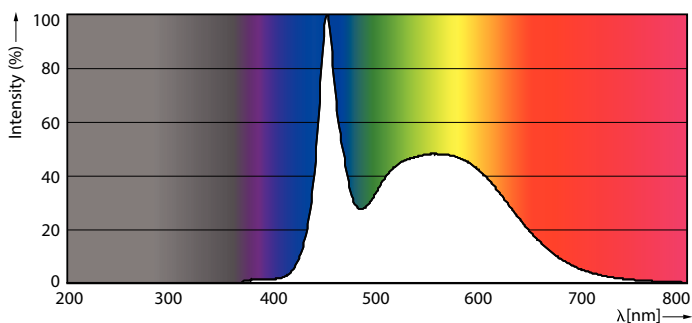

MASTER LEDtube InstantFit HF

Mechanical and Housing

Délka výrobku 600 mm

Approval and Application

Výrobek šetřící energií Yes
Štítek energetické účinnosti (EEL) A+
Značky schválení CE marking RoHS compliance KEMA Keur certificate
Spotřeba energie kWh/1000 h 10 kWh

Product Data

Úplný kód výrobku 871869674367600

Objednací název produktu	MASTER LEDtube HF 600mm HO 8W865 T8
EAN/UPC – výrobek	8718696743676
Objednací kód	74367600
Číslování – počet v balení	1
Číslování – balení v krabici	10
Materiál č. (12NC)	929001393302
Celková hmotnost (kus)	0.160 kg

Varování a bezpečnost

• POZNÁMKY: Celkovou energetickou účinnost a vyzařování světla jakékoli instalace využívající tyto světelné zdroje určuje design instalace.

Rozměrové výkresy

Product	D1	D2	A1	A2	A3
MASTER LEDtube HF 600mm HO 8W865 T8	25.6 mm	28 mm	588.6 mm	595.7 mm	602.8 mm

Fotometrické údaje

8W G13