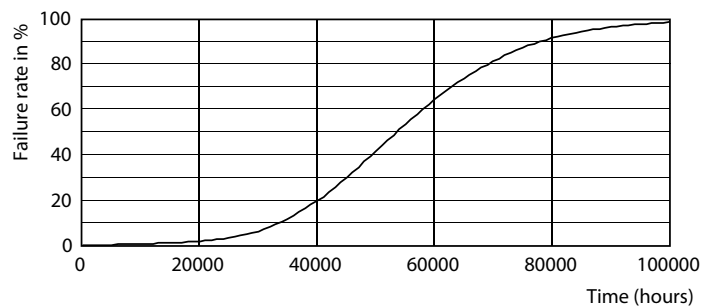

Životnost

8W G13

8W G13

8W G13

8W G13

MASTER LEDtube InstantFit HF

Životnost

8W G13