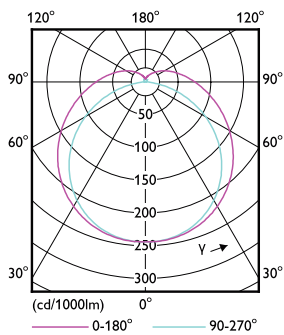

Varování a bezpečnost

• POZNÁMKY: Celkovou energetickou účinnost a vyzařování světla jakékoli instalace využívající tyto světelné zdroje určuje design instalace.

Rozměrové výkresy

MAS LEDtube HF 600mm 10.5W865 T8

Product	D1	D2	A1	A2	A3
MASTER LEDtube HF 600mm HO 8W865 T8	25.6 mm	28 mm	588.6 mm	595.7 mm	602.8 mm

Fotometrické údaje

8W G13 830 3000K

8W G13

MASTER LEDtube InstantFit HF

Fotometrické údaje

© 2018 Philips Lighting B.V. Page 11