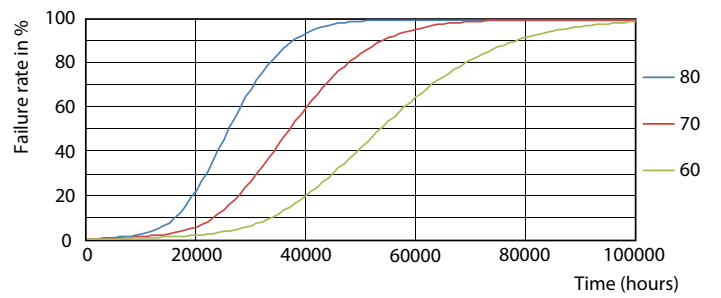

MASTER LEDtube InstantFit HF

Fotometrické údaje

© 2018 Philips Lighting B.V. Page 11

Životnost