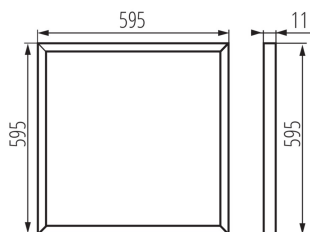

Vestavný LED panel

Panely Kanlux BRAVO P/PU jsou speciálně vybrané komponenty pro ještě větší spokojenost z jejich použití. Hliníkový rám, speciálně vybrané LED diody, reflektor a difuzor pro rozptýlení světla jsou jen některé z výhod panelů Kanlux BRAVO LED P/PU. Další výhodou těchto panelů je vysoký světelný tok (120 lm/W). Panely Kanlux BRAVO LED neobsahují napájení.

VŠEOBECNÉ ÚDAJE:

Barva: bílá

Místo montáže: k zabudování do stropu

Místo použití: uvnitř

Minimální vzdálenost od osvětlovaného objektu: 0,5m

Vyměnitelný světelný zdroj: ne

Výrobek není určen k pokrytí termoizolačním materiálem: ano

Napájecí zdroj v balení: ne

Délka [mm]: 595

Šířka [mm]: 595

Výška [mm]: 11

Délka vodiče [m]: 0.05

Integrovaný LED zdroj světla: ano

TECHNICKÉ ÚDAJE:

Napájecí proud [mA]: 800

Maximální výkon [W]: 36

Třída ochrany před úrazem elektrickým proudem: III

Materiál difuzoru: plast

Typ diody: LED SMD

Světelný tok [lm]: 4320

Barva světla: bílá

Teplota chromatičnosti [K]: 4000

Stejnorodost barev [SDCM]: ≤6

Index podání barev Ra: ≥80

Životnost [h]: 30000

Koeficient udržení světelného toku vůči ukončení nominální doby použitelnosti: L70B50

Počet cyklů zap/vyp: ≥15000

Úhel svícení [°]: 110

Světelná účinnost [lm/W]: 120

Rozsah okolních teplot, kterým může být výrobek vystaven [°C]: 5÷25

Materiál korpusu: ocel

Materiál panelu/rámu: hliníková slitina

Typ přípojky: kabel zakončený vidlicí

Typ vodiče: H03VVH2-F