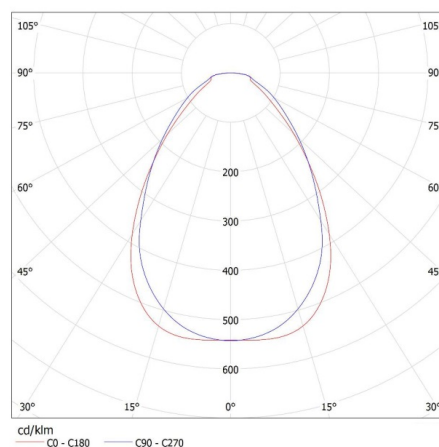

KANLUX S.A. (kat 28002) BRAVO PU36W6060NW W / LDC (Polar)