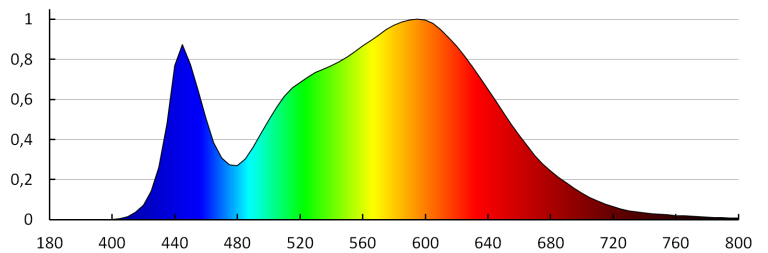

DALŠÍ INFORMACE:

- 5 let záruky shodně s podmínkami záručního prohlášení dostupného na internetové stránce
- Je nutné doplnit vhodnou LED nabíječku z nabídky KANLUX
- Sada obsahuje LED panel bez nabíječky.
- Výrobek s kódem 28024 je určený pro alternativní velikost stropních systémů (625mmx625mm)

KANLUX S.A. (kat 28002) BRAVO PU36W6060NW W / LDC (Polar)