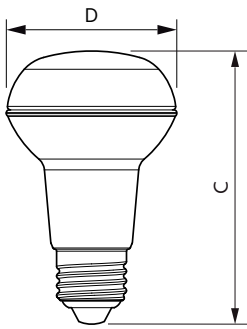

## Rozměrové výkresy

R63 5-60W 345lm 36D 2700K E27 d