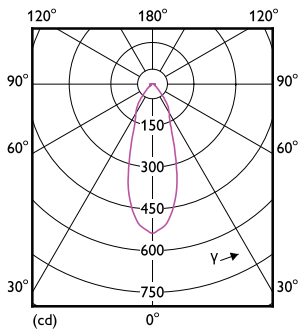

Fotometrické údaje

LEDspot CorePro 4.5-60W E27 R63 827 36D DIM