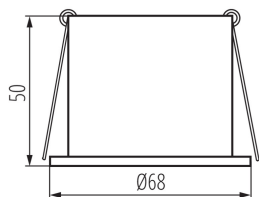

Ozdobný prsten-komponent svítidla

Kanlux SPAG jsou elegantní ozdobné prsteny. Kombinace zlata a klasické černé nebo bílé dodává těmto svítidlům jemné kouzlo. Díky různým tvarům svítidel Kanlux SPAG můžeme vytvářet jedinečné a vkusné uspořádání osvětlení v našich obývacích pokojích, elegantních restauracích a hotelových apartmánech.

VŠEOBECNÉ ÚDAJE:

Barva: černá / zlatá

Povinnost používání samostínících lamp: ano

Místo montáže: k zabudování do stropu

Místo použití: uvnitř

Minimální vzdálenost od osvětlovaného objektu: 0,5m

dekorativní kroužek bez keramického držáku: ano

Vyměnitelný světelný zdroj: ano

Výrobek není určen k pokrytí termoizolačním materiálem: ano

Zdroj světla v balení: ne

Výška [mm]: 50

Průměr [mm]: 68

Montážní otvor [mm]: Ø61-62

TECHNICKÉ ÚDAJE:

Jmenovité napětí [V]: 12 AC; 12 DC; 220-240 AC

Maximální výkon [W]: max 35

Třída ochrany před úrazem elektrickým proudem: II/III

Zdroj světla: MR16/PAR16

Patice: Gx5,3/GU10

Rozsah okolních teplot, kterým může být výrobek vystaven [°C]: 5÷25

Svítidlo je určeno světelným zdrojům s energetickými třídami: A++, A+, A, B, C, D, E

Materiál korpusu: hliníková slitina

Regulace úhlu svítidla: chybějící

Stupeň krytí IP: 20