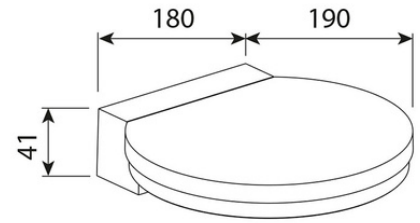

9 W	200-240 V	IP 65	CRI 80
max +50°C min -20°C	30 000 h L70		

3 Years
Jahre
Rokov
Ev
Lata

Gwarancja • Warranty • Garantie • Záruka • Garantía

4000 K