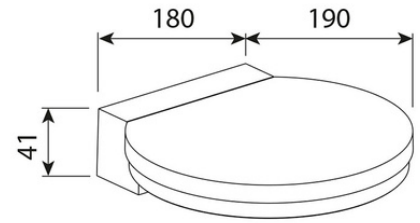

9 W	200-240 V	IP 65	CRI 80
max +50°C min -20°C	30 000 h L70		

3 Years
Jahre
Rokov
Ev
Lata

Warranty
Garantie
Záruka
Garancija

3000 K