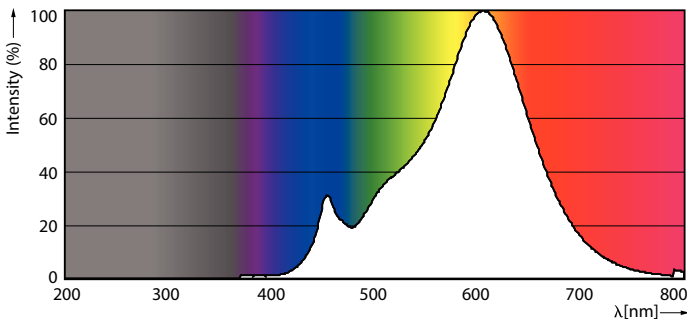

0.054 kg

Rozměrové výkresy

R50 4-40W 210lm 36D 2700K E14 No

Product

D C

CorePro LEDspot CoreProLEDspot ND2.8-40W R50 E14 827 36D	50 mm	84 mm
--	-------	-------

Fotometrické údaje

LEDspot CorePro 1.8-30W E14 R39 827 36D ND