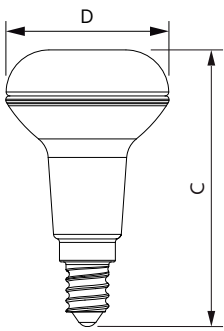

0.054 kg

Rozměrové výkresy

R50 4-40W 210lm 36D 2700K E14 No

Product

D C

CorePro LEDspot CoreProLEDspot ND2.8-40W R50 E14 827 36D	50 mm	84 mm
--	-------	-------

Fotometrické údaje

LEDspot CorePro 1.8-30W E14 R39 827 36D ND