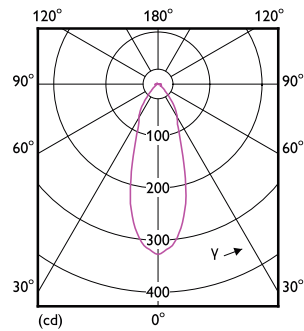

0.054 kg

Rozměrové výkresy

R50 4-40W 210lm 36D 2700K E14 No

Product

D C

CorePro LEDspot CoreProLEDspot ND2.8-40W R50 E14 827 36D	50 mm	84 mm
--	-------	-------

Fotometrické údaje

LEDspot CorePro 1.8-30W E14 R39 827 36D ND