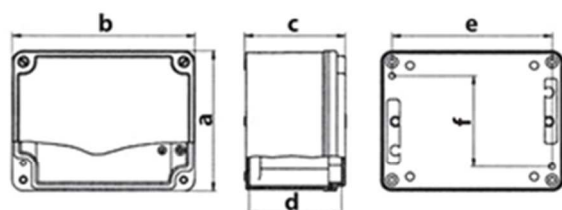

METEBOX[®]
Skřínky

- materiál: hliník
- IP 67

Objednací číslo	Velikost	a	b	b	d	e	f	Panty
402502	65 x 65 x 40 mm	65	65	40	34,8	53	53	
402503	65 x 100 x 40 mm	65	100	40	34,5	88	35	
402504	80 x 80 x 60 mm	80	80	60	54,5	68	50	
402554	80 x 80 x 73 mm	80	80	73	67	68	50	
402505	80 x 130 x 60 mm	80	130	60	54,5	118	50	
402555	80 x 130 x 73 mm	80	130	73	67	118	50	
402506	100 x 100 x 73 mm	100	100	73	67	86	66	
402556	100 x 100 x 90 mm	100	100	90	84	86	66	
402507	80 x 170 x 60 mm	80	170	60	54	156	46	
402508	100 x 130 x 73 mm	100	130	73	67	116	66	
402509	80 x 230 x 73 mm	80	230	73	67	218	50	
402510	80 x 170 x 73 mm	80	170	73	67	156	46	
402560	100 x 200 x 80 mm	100	200	80	74	186	66	
402562	120 x 220 x 90 mm	120	220	90	84	206	86	
402511	130 x 130 x 90 mm	130	130	90	84	116	96	
402512	130 x 190 x 90 mm	130	190	90	84	176	96	
402514	130 x 230 x 90 mm	130	230	90	84	216	96	
402516	160 x 160 x 90 mm	160	160	90	84	146	126	
402517	160 x 260 x 90 mm	160	260	90	84	246	126	možno
402518	170 x 190 x 90 mm	170	190	90	84	176	136	
402540	180 x 180 x 100 mm	180	180	100	94	166	146	
402542	180 x 280 x 100 mm	180	280	100	94	266	146	možno
402520	190 x 250 x 90 mm	190	250	90	84	236	156	možno
402521	190 x 250 x 110 mm	190	250	110	103	236	156	možno
402522	190 x 350 x 90 mm	190	350	90	84	336	156	možno
402524	250 x 250 x 110 mm	250	250	110	103	230	230	možno
402530	310 x 400 x 140 mm	310	400	140	130	380	266	možno