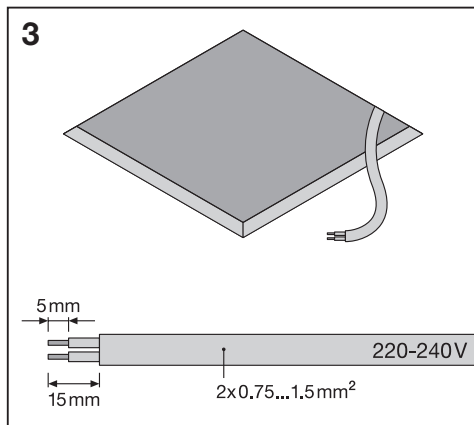

SPOT MULTI

	EAN	l x w x h [mm]	W	lm	lm/W	K	IP	IK
SPOT MULTI (1x)	4058075113923	173 x 173 x 135	1 x 30	1 x 2700	90	3000	20	03
SPOT MULTI (1x)	4058075113947	173 x 173 x 135	1 x 30	1 x 2700	90	4000	20	03
SPOT MULTI (2x)	4058075113961	330 x 173 x 135	2 x 30	2 x 2700	90	3000	20	03
SPOT MULTI (2x)	4058075113985	330 x 173 x 135	2 x 30	2 x 2700	90	4000	20	03
SPOT MULTI (3x)	4058075114005	485 x 173 x 135	3 x 30	3 x 2700	90	3000	20	03
SPOT MULTI (3x)	4058075114029	485 x 173 x 135	3 x 30	3 x 2700	90	4000	20	03

SPOT MULTI 1x30W

SPOT MULTI 2x30W

SPOT MULTI 3x30W

	a	b	c	d	e	f	g
SPOT MULTI (1x)	164 x (160 mm)	173 x (173 mm)	5 - 20 mm	≥ 100 mm	135 mm	≥ 250 mm	≥ 250 mm
SPOT MULTI (2x)	320 x (160 mm)	330 x (173 mm)	5 - 20 mm	≥ 100 mm	135 mm	≥ 250 mm	≥ 250 mm
SPOT MULTI (3x)	475 x (160 mm)	485 x (173 mm)	5 - 20 mm	≥ 100 mm	135 mm	≥ 250 mm	≥ 250 mm