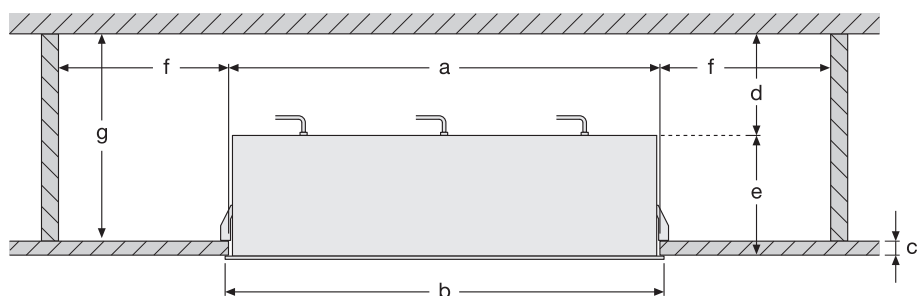

SPOT MULTI

	EAN	l x w x h [mm]	W	lm	lm/W	K	IP	IK
SPOT MULTI (1x)	4058075113923	173 x 173 x 135	1 x 30	1 x 2700	90	3000	20	03
SPOT MULTI (1x)	4058075113947	173 x 173 x 135	1 x 30	1 x 2700	90	4000	20	03
SPOT MULTI (2x)	4058075113961	330 x 173 x 135	2 x 30	2 x 2700	90	3000	20	03
SPOT MULTI (2x)	4058075113985	330 x 173 x 135	2 x 30	2 x 2700	90	4000	20	03
SPOT MULTI (3x)	4058075114005	485 x 173 x 135	3 x 30	3 x 2700	90	3000	20	03
SPOT MULTI (3x)	4058075114029	485 x 173 x 135	3 x 30	3 x 2700	90	4000	20	03

	EAN	°C	V _{AC}	Hz	∇	PF	R _a	👤
SPOT MULTI (1x)	4058075113923	-10...+40	220-240V	50/60 Hz	38°	> 0.9	> 80	1.5 kg
SPOT MULTI (1x)	4058075113947	-10...+40	220-240V	50/60 Hz	38°	> 0.9	> 80	1.5 kg
SPOT MULTI (2x)	4058075113961	-10...+40	220-240V	50/60 Hz	38°	> 0.9	> 80	2.7 kg
SPOT MULTI (2x)	4058075113985	-10...+40	220-240V	50/60 Hz	38°	> 0.9	> 80	2.7 kg
SPOT MULTI (3x)	4058075114005	-10...+40	220-240V	50/60 Hz	38°	> 0.9	> 80	3.9 kg
SPOT MULTI (3x)	4058075114029	-10...+40	220-240V	50/60 Hz	38°	> 0.9	> 80	3.9 kg

SPOT MULTI 1x30W

SPOT MULTI 2x30W

SPOT MULTI 3x30W

	a	b	c	d	e	f	g
SPOT MULTI (1x)	164 x (160 mm)	173 x (173 mm)	5 - 20 mm	≥ 100 mm	135 mm	≥ 250 mm	≥ 250 mm
SPOT MULTI (2x)	320 x (160 mm)	330 x (173 mm)	5 - 20 mm	≥ 100 mm	135 mm	≥ 250 mm	≥ 250 mm
SPOT MULTI (3x)	475 x (160 mm)	485 x (173 mm)	5 - 20 mm	≥ 100 mm	135 mm	≥ 250 mm	≥ 250 mm