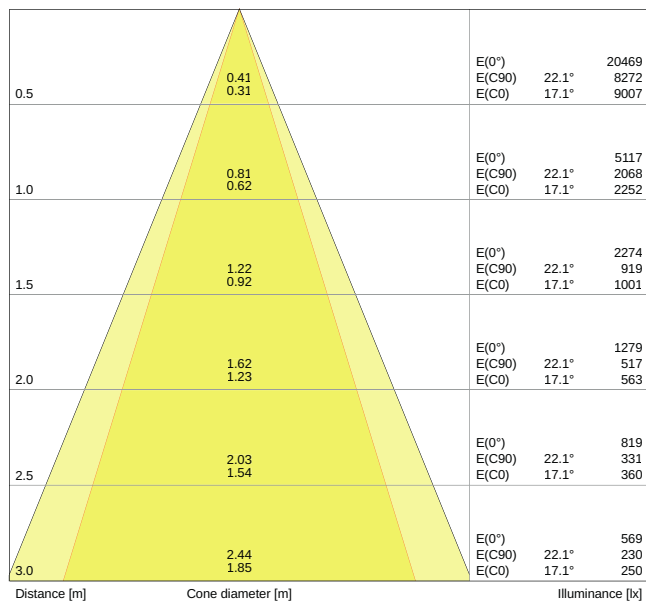

LDC typ cone