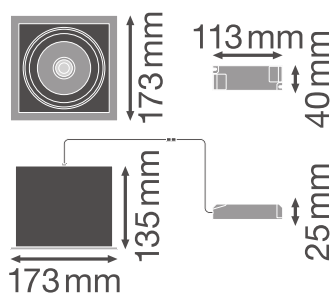

## Fotometrická data

Světelný tok	2700 lm
Světelná účinnost	90 lm/W
Teplota chromatičnosti	3000 K
Barva světla (označení)	Teplá bílá
Index podání barev Ra	> 80
Standardní odchylka sladění barev	$\leq 4$ sdc
Svítivost	-
Nemihá (bez flickeru)	Ano
Měřená veličina blikání (Pst LM)	-
Měřená veličina stroboskopické efektu (SVM)	-
Skupina fotobiologické bezpečnosti EN62778	RG1
Vyzařovací úhel	38 °

## ROZMĚRY A HMOTNOST

Délka	173.00 mm
Šířka	173.00 mm
Výška	135.00 mm
Váha výrobku	1540,00 g

## APLIKACE A MONTÁŽ

Rozsah okolní teploty	-10...+40 °C
Typ zapojení	Šroubová svorka, 2pólová (L,N)
Druh ochrany	IP20
Třída ochrany IK (rázová odolnost) [PIM]	IK03
Dimmable [calc.]	Ne
Typ montáže	Recessed
Místo montáže	Strop
Montážní délka	164,0 mm
Montážní šířka	160 mm
Montážní průměr	- mm
Nastavitelný	Ano
Vyměnitelný LED modul	Bez možnosti výměny