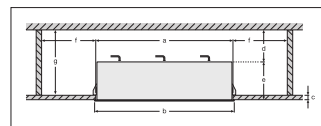

DALŠÍ KATALOGOVÉ INFORMACE

Reference / Odkazy

- Záruka viz www.ledvance.cz/zaruky

VYLOUČENÍ ODPOVĚDNOSTI

Změny bez předchozího upozornění vyhrazeny. Chyby a opomenutí vyhrazeny. Vždy se ujistěte, že používáte nejnovější vydání.