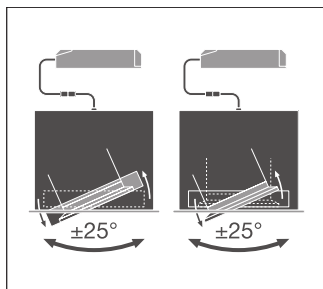

DALŠÍ KATALOGOVÉ INFORMACE

Reference / Odkazy

- Záruka viz www.ledvance.cz/zaruky

VYLOUČENÍ ODPOVĚDNOSTI

Změny bez předchozího upozornění vyhrazeny. Chyby a opomenutí vyhrazeny. Vždy se ujistěte, že používáte nejnovější vydání.