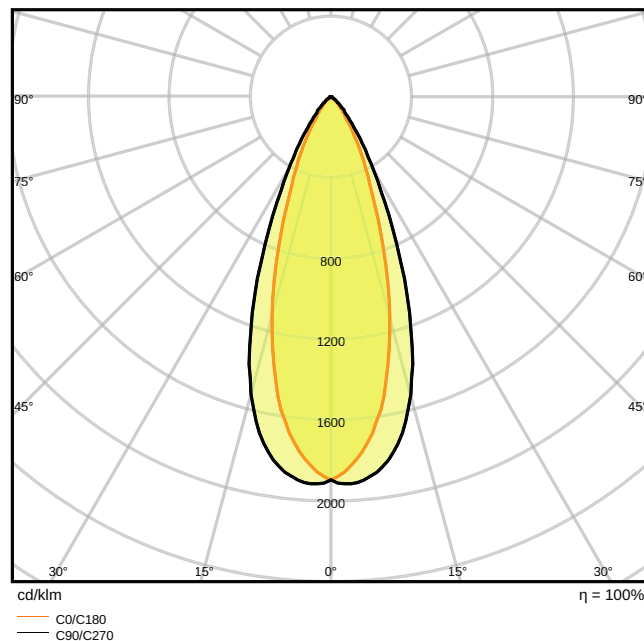

LDC typ cone