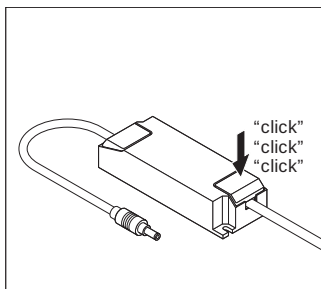

DALŠÍ KATALOGOVÉ INFORMACE

Reference / Odkazy

- Záruka viz www.ledvance.cz/zaruky

VYLOUČENÍ ODPOVĚDNOSTI

Změny bez předchozího upozornění vyhrazeny. Chyby a opomenutí vyhrazeny. Vždy se ujistěte, že používáte nejnovější vydání.