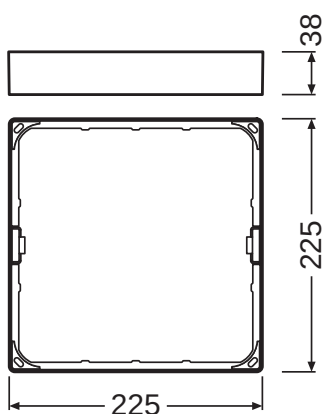

## ROZMĚRY A HMOTNOST

Délka	225 mm
Šířka	225 mm
Výška	38 mm
Váha výrobku	90,00 g