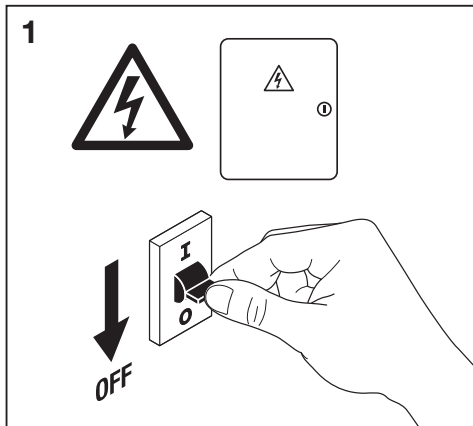

DL SLIM FRAME SQUARE

	EAN	L x W x H
DL SLIM FRAME SQ105 WT	4058075079397	121 x 121 x 54
DL SLIM FRAME SQ155 WT	4058075079410	170 x 170 x 38
DL SLIM FRAME SQ210 WT	4058075079434	225 x 225 x 38

9b

	1	+	2
H05 VV-F 2x0.75			
		+	
H05 VV-F 2x1.5			
		+	
H05 VV H2-F2.0.75			
		+	

10

	A [mm ²]	A1 [mm ²]	A2 [mm ²]	B [mm]	C [mm]	D [mm]	E [mm]	F [mm]
DL SLIM	0.5-1.5	0.75-1.5	0.75	5	10	5.4-7.8	6.0-7.0	3.5-4.5
H05 VV-F 2x0.75			0.75			6.2		
H05 VV-F 2x1.5			1.50			7.5		
H05 VV H2-F2.0.75			0.75				6.8	4.0