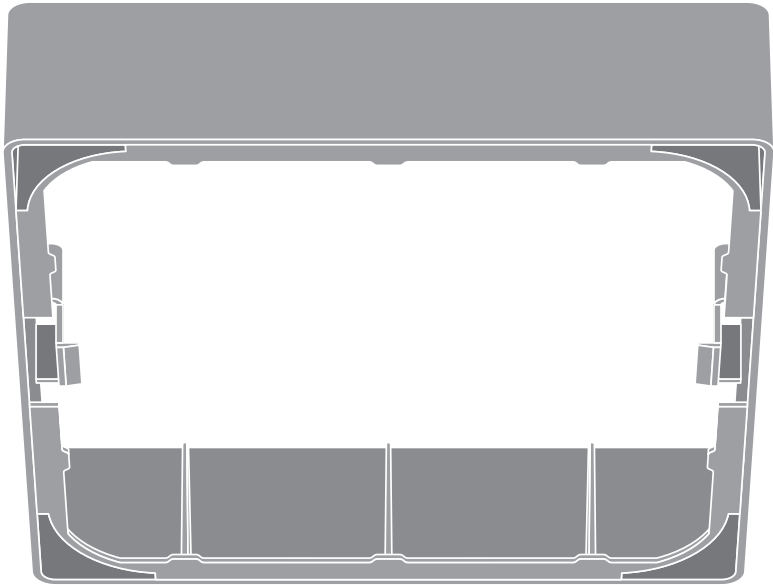

DL SLIM FRAME SQUARE

	EAN	L x W x H
DL SLIM FRAME SQ105 WT	4058075079397	121 x 121 x 54
DL SLIM FRAME SQ155 WT	4058075079410	170 x 170 x 38
DL SLIM FRAME SQ210 WT	4058075079434	225 x 225 x 38

9b

	1	+	2
H05 VV-F 2x0.75			
		+	
H05 VV-F 2x1.5			
		+	
H05 VV H2-F2.0.75			
		+	

10

	A [mm ²]	A1 [mm ²]	A2 [mm ²]	B [mm]	C [mm]	D [mm]	E [mm]	F [mm]
DL SLIM	0.5-1.5	0.75-1.5	0.75	5	10	5.4-7.8	6.0-7.0	3.5-4.5
H05 VV-F 2x0.75			0.75			6.2		
H05 VV-F 2x1.5			1.50			7.5		
H05 VV H2-F2.0.75			0.75				6.8	4.0