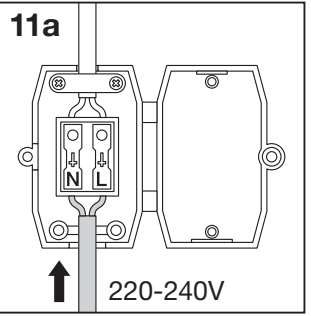

A [mm²]	A1 [mm²]	A2 [mm²]	B [mm]	C [mm]	D [mm]	E [mm]	F [mm]
DL SLIM	0.5-1.5	0.75-1.5	0.75	5	10	5.4-7.8	6.0-7.0	3.5-4.5
H05 VV-F 2x0.75			0.75			6.2		
H05 VV-F 2x1.5			1.50			7.5		
H05 VV H2-F2.0.75			0.75				6.8	4.0

11a