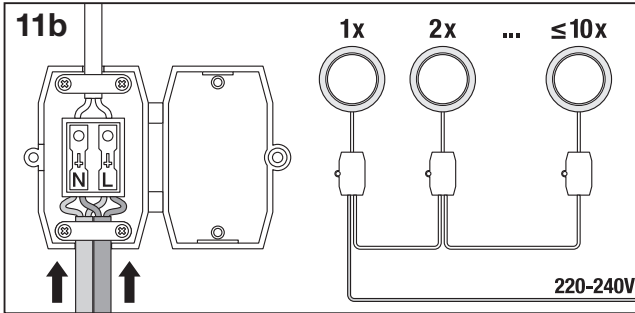

10

	A [mm²]	A1 [mm²]	A2 [mm²]	B [mm]	C [mm]	D [mm]	E [mm]	F [mm]
DL SLIM	0.5-1.5	0.75-1.5	0.75	5	10	5.4-7.8	6.0-7.0	3.5-4.5
H05 VV-F 2x0.75			0.75			6.2		
H05 VV-F 2x1.5			1.50			7.5		
H05 VV H2-F2.0.75			0.75				6.8	4.0

11a

11b

12

13

14

15

16

17