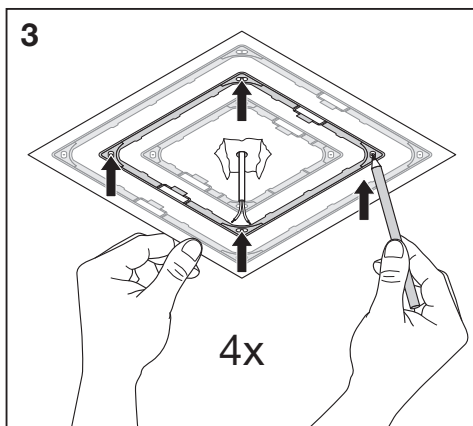

DL SLIM FRAME SQUARE

	EAN	L x W x H
DL SLIM FRAME SQ105 WT	4058075079397	121 x 121 x 54
DL SLIM FRAME SQ155 WT	4058075079410	170 x 170 x 38
DL SLIM FRAME SQ210 WT	4058075079434	225 x 225 x 38

9b

	1	+	2
H05 VV-F 2x0.75			
		+	
H05 VV-F 2x1.5			
		+	
H05 VV H2-F2.0.75			
		+	

10

	A [mm ²]	A1 [mm ²]	A2 [mm ²]	B [mm]	C [mm]	D [mm]	E [mm]	F [mm]
DL SLIM	0.5-1.5	0.75-1.5	0.75	5	10	5.4-7.8	6.0-7.0	3.5-4.5
H05 VV-F 2x0.75			0.75			6.2		
H05 VV-F 2x1.5			1.50			7.5		
H05 VV H2-F2.0.75			0.75				6.8	4.0