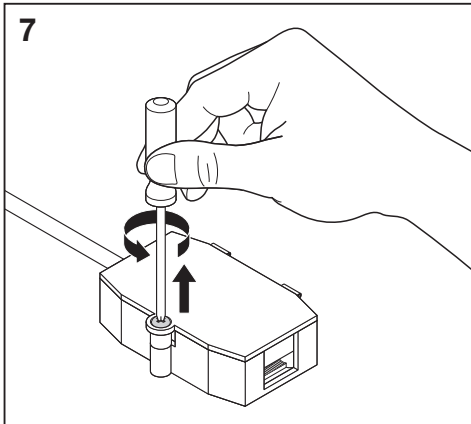

DL SLIM FRAME SQUARE

	EAN	L x W x H
DL SLIM FRAME SQ105 WT	4058075079397	121 x 121 x 54
DL SLIM FRAME SQ155 WT	4058075079410	170 x 170 x 38
DL SLIM FRAME SQ210 WT	4058075079434	225 x 225 x 38

9b

	1	+	2
H05 VV-F 2x0.75			
		+	
H05 VV-F 2x1.5			
		+	
H05 VV H2-F2.0.75			
		+	

10

	A [mm ²]	A1 [mm ²]	A2 [mm ²]	B [mm]	C [mm]	D [mm]	E [mm]	F [mm]
DL SLIM	0.5-1.5	0.75-1.5	0.75	5	10	5.4-7.8	6.0-7.0	3.5-4.5
H05 VV-F 2x0.75			0.75			6.2		
H05 VV-F 2x1.5			1.50			7.5		
H05 VV H2-F2.0.75			0.75				6.8	4.0