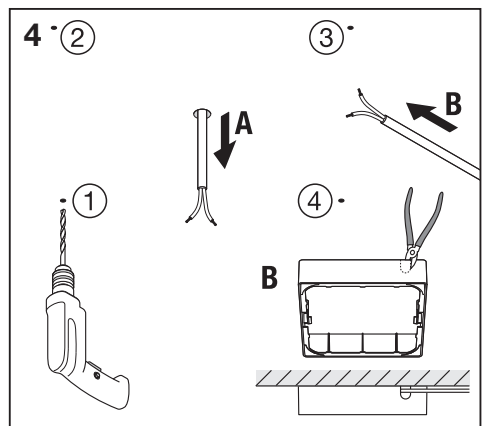

DL SLIM FRAME SQUARE

	EAN	L x W x H
DL SLIM FRAME SQ105 WT	4058075079397	121 x 121 x 54
DL SLIM FRAME SQ155 WT	4058075079410	170 x 170 x 38
DL SLIM FRAME SQ210 WT	4058075079434	225 x 225 x 38

9b

	1	+	2
H05 VV-F 2x0.75			
		+	
H05 VV-F 2x1.5			
		+	
H05 VV H2-F2.0.75			
		+	

10

	A [mm ²]	A1 [mm ²]	A2 [mm ²]	B [mm]	C [mm]	D [mm]	E [mm]	F [mm]
DL SLIM	0.5-1.5	0.75-1.5	0.75	5	10	5.4-7.8	6.0-7.0	3.5-4.5
H05 VV-F 2x0.75			0.75			6.2		
H05 VV-F 2x1.5			1.50			7.5		
H05 VV H2-F2.0.75			0.75				6.8	4.0