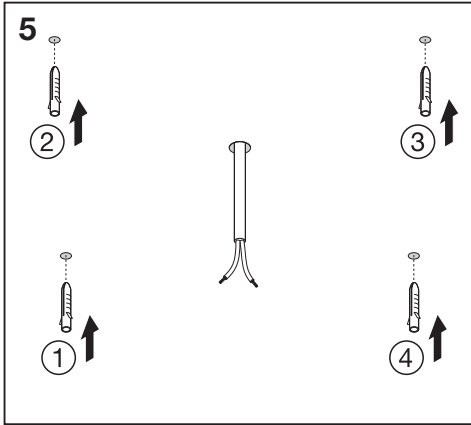

DL SLIM FRAME SQUARE

	EAN	L x W x H
DL SLIM FRAME SQ105 WT	4058075079397	121 x 121 x 54
DL SLIM FRAME SQ155 WT	4058075079410	170 x 170 x 38
DL SLIM FRAME SQ210 WT	4058075079434	225 x 225 x 38

9b

	1	+	2
H05 VV-F 2x0.75			
		+	
H05 VV-F 2x1.5			
		+	
H05 VV H2-F2.0.75			
		+	

10

	A [mm ²]	A1 [mm ²]	A2 [mm ²]	B [mm]	C [mm]	D [mm]	E [mm]	F [mm]
DL SLIM	0.5-1.5	0.75-1.5	0.75	5	10	5.4-7.8	6.0-7.0	3.5-4.5
H05 VV-F 2x0.75			0.75			6.2		
H05 VV-F 2x1.5			1.50			7.5		
H05 VV H2-F2.0.75			0.75				6.8	4.0