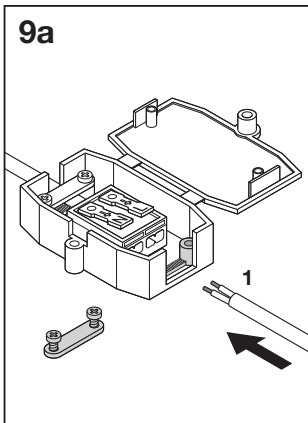

DL SLIM FRAME SQUARE

	EAN	L x W x H
DL SLIM FRAME SQ105 WT	4058075079397	121 x 121 x 54
DL SLIM FRAME SQ155 WT	4058075079410	170 x 170 x 38
DL SLIM FRAME SQ210 WT	4058075079434	225 x 225 x 38

9b

	1	+	2
H05 VV-F 2x0.75			
		+	
H05 VV-F 2x1.5			
		+	
H05 VV H2-F2.0.75			
		+	

10

	A [mm ²]	A1 [mm ²]	A2 [mm ²]	B [mm]	C [mm]	D [mm]	E [mm]	F [mm]
DL SLIM	0.5-1.5	0.75-1.5	0.75	5	10	5.4-7.8	6.0-7.0	3.5-4.5
H05 VV-F 2x0.75			0.75			6.2		
H05 VV-F 2x1.5			1.50			7.5		
H05 VV H2-F2.0.75			0.75				6.8	4.0