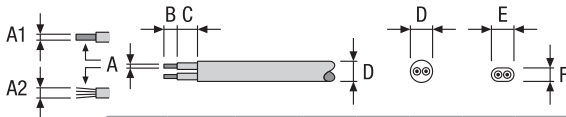

DL SLIM FRAME SQUARE

	EAN	L x W x H
DL SLIM FRAME SQ105 WT	4058075079397	121 x 121 x 54
DL SLIM FRAME SQ155 WT	4058075079410	170 x 170 x 38
DL SLIM FRAME SQ210 WT	4058075079434	225 x 225 x 38

9b

	1	+	2
H05 VV-F 2x0.75			
		+	
H05 VV-F 2x1.5			
		+	
H05 VV H2-F2.0.75			
		+	

10

	A [mm ²]	A1 [mm ²]	A2 [mm ²]	B [mm]	C [mm]	D [mm]	E [mm]	F [mm]
DL SLIM	0.5-1.5	0.75-1.5	0.75	5	10	5.4-7.8	6.0-7.0	3.5-4.5
H05 VV-F 2x0.75			0.75			6.2		
H05 VV-F 2x1.5			1.50			7.5		
H05 VV H2-F2.0.75			0.75				6.8	4.0