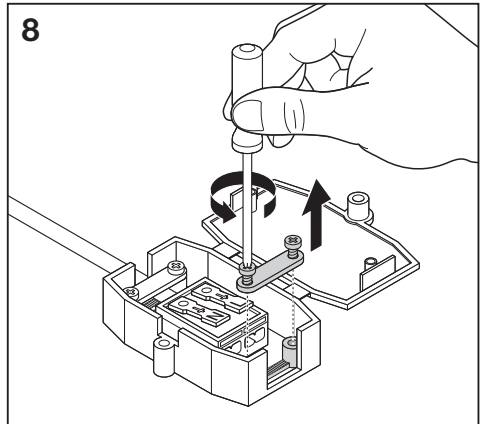

DL SLIM FRAME SQUARE

	EAN	L x W x H
DL SLIM FRAME SQ105 WT	4058075079397	121 x 121 x 54
DL SLIM FRAME SQ155 WT	4058075079410	170 x 170 x 38
DL SLIM FRAME SQ210 WT	4058075079434	225 x 225 x 38

9b

	1	+	2
H05 VV-F 2x0.75			
		+	
H05 VV-F 2x1.5			
		+	
H05 VV H2-F2.0.75			
		+	

10

	A [mm ²]	A1 [mm ²]	A2 [mm ²]	B [mm]	C [mm]	D [mm]	E [mm]	F [mm]
DL SLIM	0.5-1.5	0.75-1.5	0.75	5	10	5.4-7.8	6.0-7.0	3.5-4.5
H05 VV-F 2x0.75			0.75			6.2		
H05 VV-F 2x1.5			1.50			7.5		
H05 VV H2-F2.0.75			0.75				6.8	4.0