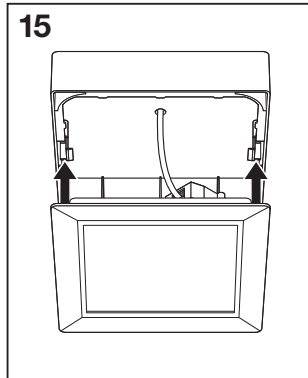

10

	A [mm²]	A1 [mm²]	A2 [mm²]	B [mm]	C [mm]	D [mm]	E [mm]	F [mm]
DL SLIM	0.5-1.5	0.75-1.5	0.75	5	10	5.4-7.8	6.0-7.0	3.5-4.5
H05 VV-F 2x0.75			0.75			6.2		
H05 VV-F 2x1.5			1.50			7.5		
H05 VV H2-F2.0.75			0.75				6.8	4.0

11a

11b

12

13

14

15

16

17