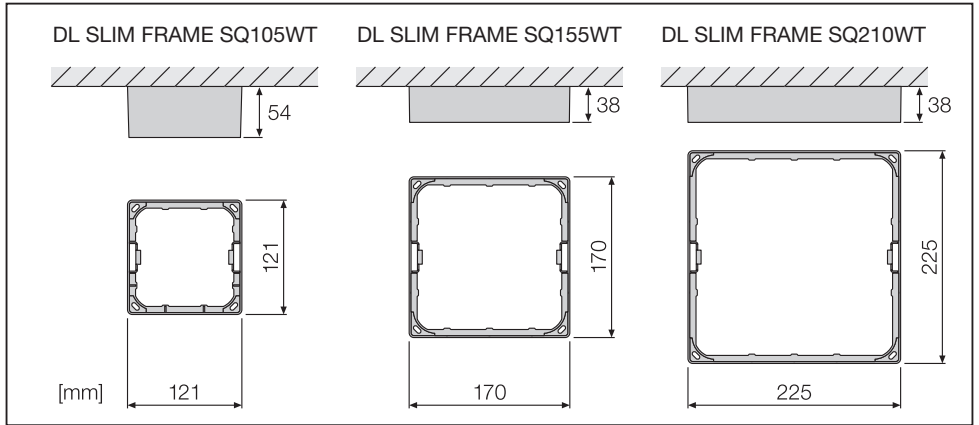

DL SLIM FRAME SQUARE

	EAN	L x W x H
DL SLIM FRAME SQ105 WT	4058075079397	121 x 121 x 54
DL SLIM FRAME SQ155 WT	4058075079410	170 x 170 x 38
DL SLIM FRAME SQ210 WT	4058075079434	225 x 225 x 38

9b

	1	+	2
H05 VV-F 2x0.75			
		+	
H05 VV-F 2x1.5			
		+	
H05 VV H2-F2.0.75			
		+	

10

	A [mm ²]	A1 [mm ²]	A2 [mm ²]	B [mm]	C [mm]	D [mm]	E [mm]	F [mm]
DL SLIM	0.5-1.5	0.75-1.5	0.75	5	10	5.4-7.8	6.0-7.0	3.5-4.5
H05 VV-F 2x0.75			0.75			6.2		
H05 VV-F 2x1.5			1.50			7.5		
H05 VV H2-F2.0.75			0.75				6.8	4.0