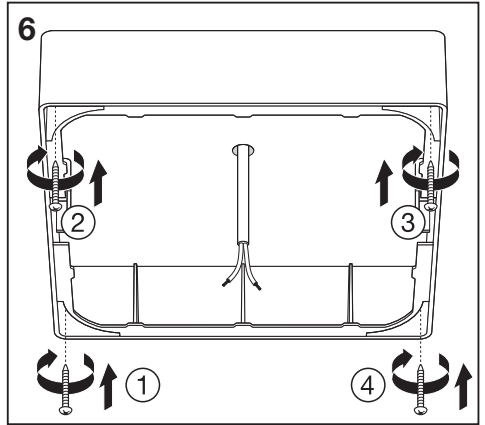

DL SLIM FRAME SQUARE

	EAN	L x W x H
DL SLIM FRAME SQ105 WT	4058075079397	121 x 121 x 54
DL SLIM FRAME SQ155 WT	4058075079410	170 x 170 x 38
DL SLIM FRAME SQ210 WT	4058075079434	225 x 225 x 38

9b

	1	+	2
H05 VV-F 2x0.75			
		+	
H05 VV-F 2x1.5			
		+	
H05 VV H2-F2.0.75			
		+	

10

	A [mm ²]	A1 [mm ²]	A2 [mm ²]	B [mm]	C [mm]	D [mm]	E [mm]	F [mm]
DL SLIM	0.5-1.5	0.75-1.5	0.75	5	10	5.4-7.8	6.0-7.0	3.5-4.5
H05 VV-F 2x0.75			0.75			6.2		
H05 VV-F 2x1.5			1.50			7.5		
H05 VV H2-F2.0.75			0.75				6.8	4.0