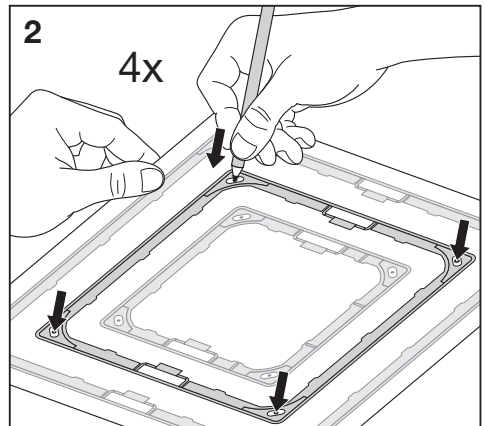

DL SLIM FRAME SQUARE

	EAN	L x W x H
DL SLIM FRAME SQ105 WT	4058075079397	121 x 121 x 54
DL SLIM FRAME SQ155 WT	4058075079410	170 x 170 x 38
DL SLIM FRAME SQ210 WT	4058075079434	225 x 225 x 38

9b

	1	+	2
H05 VV-F 2x0.75			
		+	
H05 VV-F 2x1.5			
		+	
H05 VV H2-F2.0.75			
		+	

10

	A [mm ²]	A1 [mm ²]	A2 [mm ²]	B [mm]	C [mm]	D [mm]	E [mm]	F [mm]
DL SLIM	0.5-1.5	0.75-1.5	0.75	5	10	5.4-7.8	6.0-7.0	3.5-4.5
H05 VV-F 2x0.75			0.75			6.2		
H05 VV-F 2x1.5			1.50			7.5		
H05 VV H2-F2.0.75			0.75				6.8	4.0