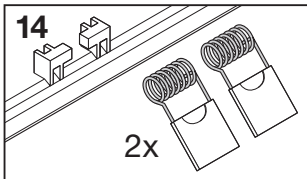

10

	A [mm²]	A1 [mm²]	A2 [mm²]	B [mm]	C [mm]	D [mm]	E [mm]	F [mm]
DL SLIM	0.5-1.5	0.75-1.5	0.75	5	10	5.4-7.8	6.0-7.0	3.5-4.5
H05 VV-F 2x0.75			0.75			6.2		
H05 VV-F 2x1.5			1.50			7.5		
H05 VV H2-F2.0.75			0.75				6.8	4.0

11a

11b

12

13

14

15

16

17