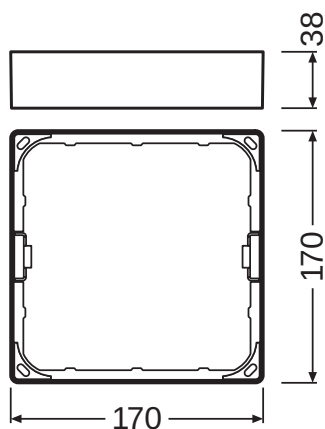

DATOVÝ LIST PRODUKTU

DL SLIM FRAME SQ 155 WT

DOWNLIGHT SLIM SQUARE FRAME | Povrchový montážní rámeček, čtvercový

Oblasti použití

- Všeobecné osvětlení
- Veřejné prostory
- Schodiště
- Chodby
- Vestibuly
- Prodejny

Výhody výrobku

- Kabelový vstup na straně elektrického připojení s nízkým profilem
- Snadná instalace díky přiložené šabloně pro vrtání otvorů

Vlastnosti výrobku

- Nízká montážní hloubka
- Robustní polykarbonátové pouzdro
- Včetně montážního příslušenství

TECHNICKÉ ÚDAJE

ROZMĚRY A HMOTNOST

Délka	170,0 mm
Šířka	170,0 mm
Výška	38 mm
Váha výrobku	68,00 g

MATERIÁLY A BARVY

Barva produktu	bílá
----------------	------

APLIKACE A MONTÁŽ

Místo montáže	Strop / Stěna
---------------	---------------

KE STAŽENÍ

Tendrová dokumentace
Tender Text 4058075079410

LOGISTICKÉ ÚDAJE

Kód produktu	Jednotka balení (kusy/jednotku)	Rozměry (délka x šířka x výška)	Hrubá hmotnost	Objem
4058075079410	Folding box 1	43 mm x 180 mm x 180 mm	119.00 g	1.39 dm ³
4058075079427	Shipping box 6	280 mm x 190 mm x 200 mm	902.00 g	10.64 dm ³