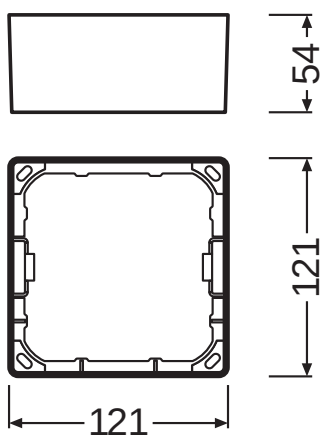

DATOVÝ LIST PRODUKTU

DL SLIM FRAME SQ 105 WT

DOWNLIGHT SLIM SQUARE FRAME | Povrchový montážní rámeček, čtvercový

Oblasti použití

- Všeobecné osvětlení
- Veřejné prostory
- Schodiště
- Chodby
- Vestibuly
- Prodejny

Výhody výrobku

- Kabelový vstup na straně elektrického připojení s nízkým profilem
- Snadná instalace díky přiložené šabloně pro vrtání otvorů

Vlastnosti výrobku

- Nízká montážní hloubka
- Robustní polykarbonátové pouzdro
- Včetně montážního příslušenství

TECHNICKÉ ÚDAJE

ROZMĚRY A HMOTNOST

Délka	121,0 mm
Šířka	121,0 mm
Výška	54 mm
Váha výrobku	48,00 g

MATERIÁLY A BARVY

Barva produktu	bílá
----------------	------

APLIKACE A MONTÁŽ

Místo montáže	Strop / Stěna
---------------	---------------

KE STAŽENÍ

Tendrová dokumentace
Tender Text 4058075079397

LOGISTICKÉ ÚDAJE

Kód produktu	Jednotka balení (kusy/jednotku)	Rozměry (délka x šířka x výška)	Hrubá hmotnost	Objem
4058075079397	Folding box 1	60 mm x 130 mm x 130 mm	96.00 g	1.01 dm ³
4058075079403	Shipping box 6	380 mm x 140 mm x 154 mm	696.00 g	8.19 dm ³