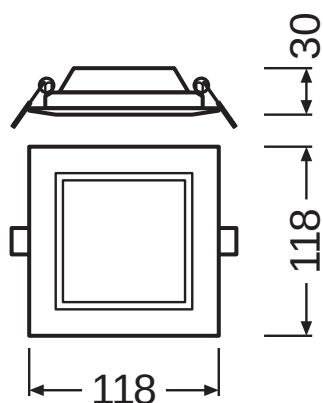

## ROZMĚRY A HMOTNOST

Délka	118.00 mm
Šířka	118.00 mm
Výška	30.00 mm
Váha výrobku	172,00 g