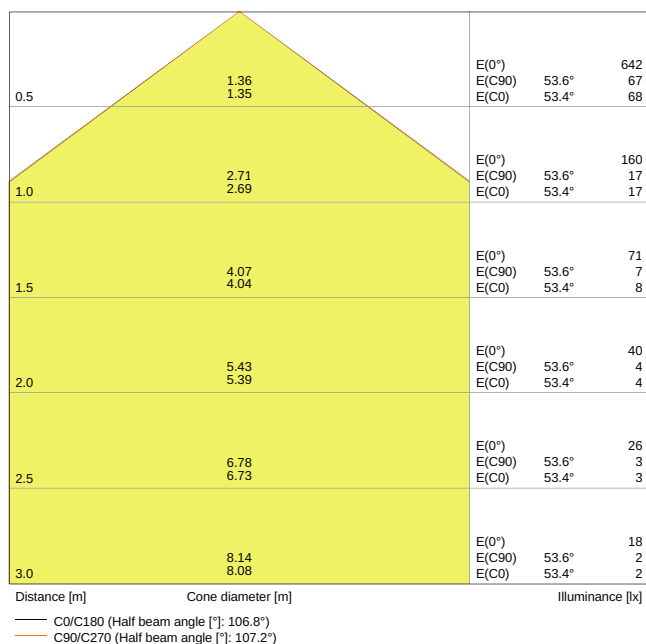

## Fotometrická data

Světelný tok	430 lm
Světelná účinnost	70 lm/W
Teplota chromatičnosti	4000 K
Barva světla (označení)	Studená bílá
Index podání barev Ra	> 80
Standardní odchylka sladění barev	< 6 sdc <sub>m</sub>
Svítivost	-
Měřená veličina blikání (Pst LM)	-
Měřená veličina stroboskopické efektu (SVM)	-
Skupina fotobiologické bezpečnosti EN62778	RG0
Skupina fotobiologické bezpečnosti EN62471	RG0
Vyzařovací úhel	120 °