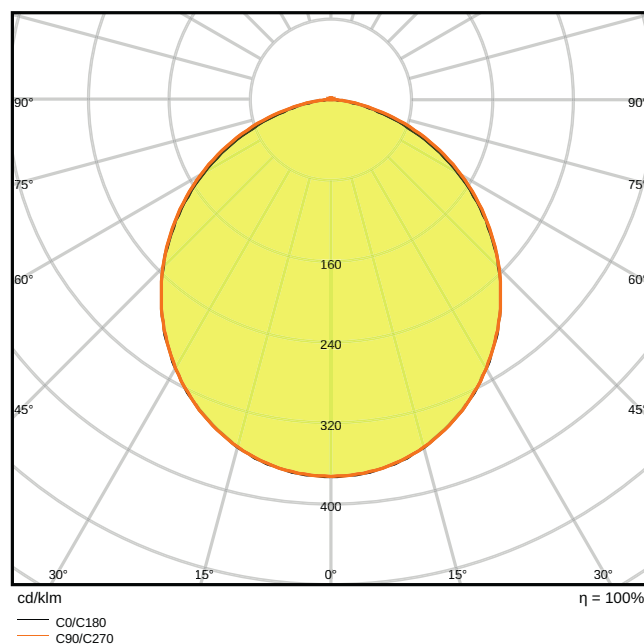

LDC typ cone