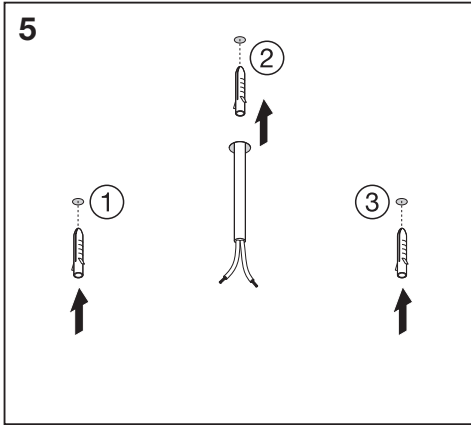

DL SLIM FRAME ROUND

	EAN	Ø x H
DL SLIM FRAME DN105 WT	4058075079151	121 x 54
DL SLIM FRAME DN155 WT	4058075079175	170 x 38
DL SLIM FRAME DN210 WT	4058075079199	225 x 38

10

	A [mm ²]	A1 [mm ²]	A2 [mm ²]	B [mm]	C [mm]	D [mm]	E [mm]	F [mm]
DL SLIM	0.5-1.5	0.75-1.5	0.75	5	10	5.4-7.8	6.0-7.0	3.5-4.5
H05 VV-F 2x0.75			0.75			6.2		
H05 VV-F 2x1.5			1.50			7.5		
H05 VV H2-F2.0.75			0.75				6.8	4.0