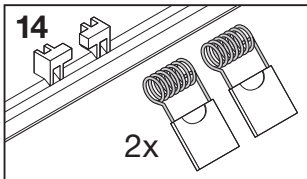

10

	A [mm²]	A1 [mm²]	A2 [mm²]	B [mm]	C [mm]	D [mm]	E [mm]	F [mm]
DL SLIM	0.5-1.5	0.75-1.5	0.75	5	10	5.4-7.8	6.0-7.0	3.5-4.5
H05 VV-F 2x0.75			0.75			6.2		
H05 VV-F 2x1.5			1.50			7.5		
H05 VV H2-F2.0.75			0.75				6.8	4.0

11a

11b

12

13

15

16

14

17