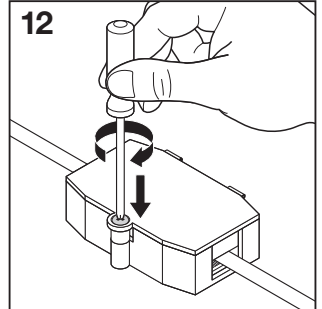

10

	A [mm²]	A1 [mm²]	A2 [mm²]	B [mm]	C [mm]	D [mm]	E [mm]	F [mm]
DL SLIM	0.5-1.5	0.75-1.5	0.75	5	10	5.4-7.8	6.0-7.0	3.5-4.5
H05 VV-F 2x0.75			0.75			6.2		
H05 VV-F 2x1.5			1.50			7.5		
H05 VV H2-F2.0.75			0.75				6.8	4.0

11a

11b

12

13

15

16

14

17