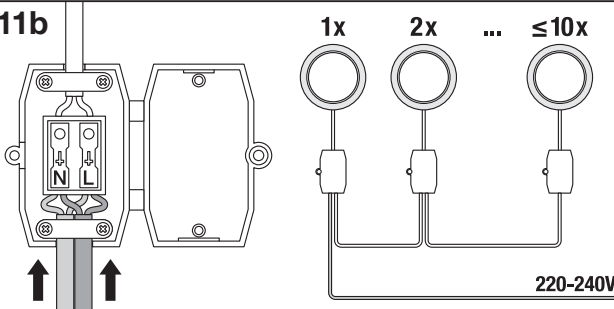

10

	A [mm²]	A1 [mm²]	A2 [mm²]	B [mm]	C [mm]	D [mm]	E [mm]	F [mm]
DL SLIM	0.5-1.5	0.75-1.5	0.75	5	10	5.4-7.8	6.0-7.0	3.5-4.5
H05 VV-F 2x0.75			0.75			6.2		
H05 VV-F 2x1.5			1.50			7.5		
H05 VV H2-F2.0.75			0.75				6.8	4.0

11a

11b

12

13

15

16

14

17