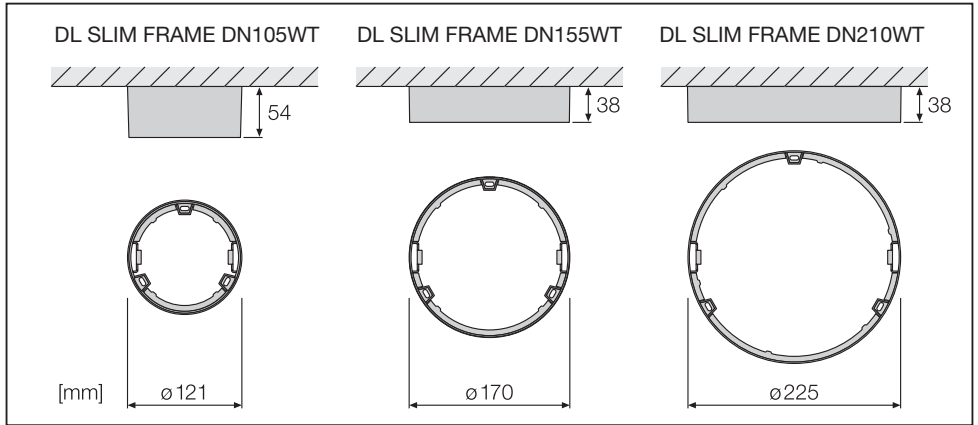

DL SLIM FRAME ROUND

	EAN	Ø x H
DL SLIM FRAME DN105 WT	4058075079151	121 x 54
DL SLIM FRAME DN155 WT	4058075079175	170 x 38
DL SLIM FRAME DN210 WT	4058075079199	225 x 38

10

	A [mm ²]	A1 [mm ²]	A2 [mm ²]	B [mm]	C [mm]	D [mm]	E [mm]	F [mm]
DL SLIM	0.5-1.5	0.75-1.5	0.75	5	10	5.4-7.8	6.0-7.0	3.5-4.5
H05 VV-F 2x0.75			0.75			6.2		
H05 VV-F 2x1.5			1.50			7.5		
H05 VV H2-F2.0.75			0.75				6.8	4.0