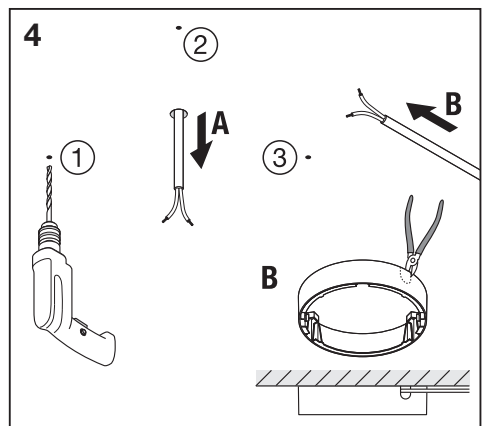

DL SLIM FRAME ROUND

	EAN	Ø x H
DL SLIM FRAME DN105 WT	4058075079151	121 x 54
DL SLIM FRAME DN155 WT	4058075079175	170 x 38
DL SLIM FRAME DN210 WT	4058075079199	225 x 38

10

	A [mm ²]	A1 [mm ²]	A2 [mm ²]	B [mm]	C [mm]	D [mm]	E [mm]	F [mm]
DL SLIM	0.5-1.5	0.75-1.5	0.75	5	10	5.4-7.8	6.0-7.0	3.5-4.5
H05 VV-F 2x0.75			0.75			6.2		
H05 VV-F 2x1.5			1.50			7.5		
H05 VV H2-F2.0.75			0.75				6.8	4.0