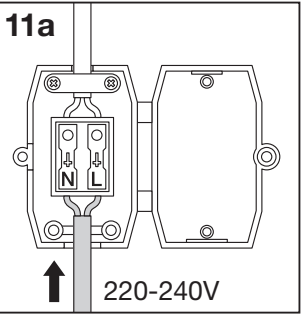

A [mm²]	A1 [mm²]	A2 [mm²]	B [mm]	C [mm]	D [mm]	E [mm]	F [mm]
DL SLIM	0.5-1.5	0.75-1.5	0.75	5	10	5.4-7.8	6.0-7.0	3.5-4.5
H05 VV-F 2x0.75			0.75			6.2		
H05 VV-F 2x1.5			1.50			7.5		
H05 VV H2-F2.0.75			0.75				6.8	4.0

11a