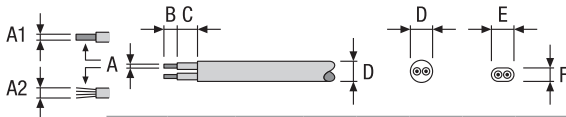

DL SLIM FRAME ROUND

	EAN	Ø x H
DL SLIM FRAME DN105 WT	4058075079151	121 x 54
DL SLIM FRAME DN155 WT	4058075079175	170 x 38
DL SLIM FRAME DN210 WT	4058075079199	225 x 38

10

	A [mm ²]	A1 [mm ²]	A2 [mm ²]	B [mm]	C [mm]	D [mm]	E [mm]	F [mm]
DL SLIM	0.5-1.5	0.75-1.5	0.75	5	10	5.4-7.8	6.0-7.0	3.5-4.5
H05 VV-F 2x0.75			0.75			6.2		
H05 VV-F 2x1.5			1.50			7.5		
H05 VV H2-F2.0.75			0.75				6.8	4.0