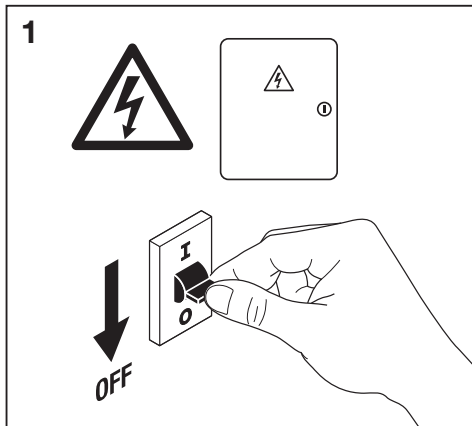

DL SLIM FRAME ROUND

	EAN	Ø x H
DL SLIM FRAME DN105 WT	4058075079151	121 x 54
DL SLIM FRAME DN155 WT	4058075079175	170 x 38
DL SLIM FRAME DN210 WT	4058075079199	225 x 38

10

	A [mm ²]	A1 [mm ²]	A2 [mm ²]	B [mm]	C [mm]	D [mm]	E [mm]	F [mm]
DL SLIM	0.5-1.5	0.75-1.5	0.75	5	10	5.4-7.8	6.0-7.0	3.5-4.5
H05 VV-F 2x0.75			0.75			6.2		
H05 VV-F 2x1.5			1.50			7.5		
H05 VV H2-F2.0.75			0.75				6.8	4.0