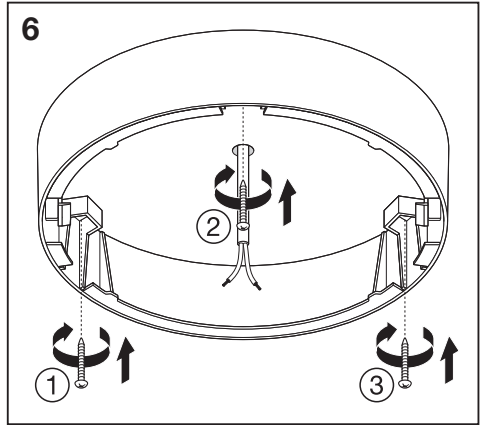

DL SLIM FRAME ROUND

	EAN	Ø x H
DL SLIM FRAME DN105 WT	4058075079151	121 x 54
DL SLIM FRAME DN155 WT	4058075079175	170 x 38
DL SLIM FRAME DN210 WT	4058075079199	225 x 38

10

	A [mm ²]	A1 [mm ²]	A2 [mm ²]	B [mm]	C [mm]	D [mm]	E [mm]	F [mm]
DL SLIM	0.5-1.5	0.75-1.5	0.75	5	10	5.4-7.8	6.0-7.0	3.5-4.5
H05 VV-F 2x0.75			0.75			6.2		
H05 VV-F 2x1.5			1.50			7.5		
H05 VV H2-F2.0.75			0.75				6.8	4.0