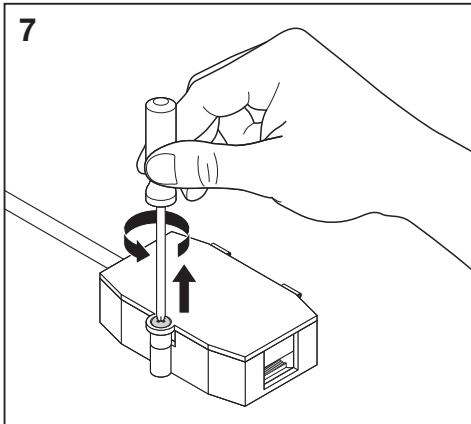

DL SLIM FRAME ROUND

	EAN	Ø x H
DL SLIM FRAME DN105 WT	4058075079151	121 x 54
DL SLIM FRAME DN155 WT	4058075079175	170 x 38
DL SLIM FRAME DN210 WT	4058075079199	225 x 38

10

	A [mm ²]	A1 [mm ²]	A2 [mm ²]	B [mm]	C [mm]	D [mm]	E [mm]	F [mm]
DL SLIM	0.5-1.5	0.75-1.5	0.75	5	10	5.4-7.8	6.0-7.0	3.5-4.5
H05 VV-F 2x0.75			0.75			6.2		
H05 VV-F 2x1.5			1.50			7.5		
H05 VV H2-F2.0.75			0.75				6.8	4.0