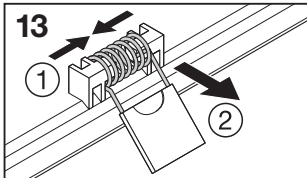

10

	A [mm²]	A1 [mm²]	A2 [mm²]	B [mm]	C [mm]	D [mm]	E [mm]	F [mm]
DL SLIM	0.5-1.5	0.75-1.5	0.75	5	10	5.4-7.8	6.0-7.0	3.5-4.5
H05 VV-F 2x0.75			0.75			6.2		
H05 VV-F 2x1.5			1.50			7.5		
H05 VV H2-F2.0.75			0.75				6.8	4.0

11a

11b

12

13

15

16

14

17