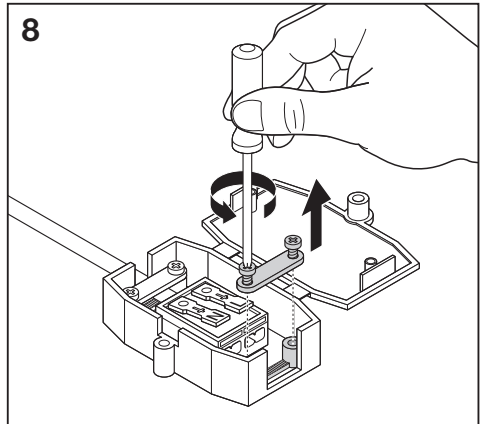

DL SLIM FRAME ROUND

	EAN	Ø x H
DL SLIM FRAME DN105 WT	4058075079151	121 x 54
DL SLIM FRAME DN155 WT	4058075079175	170 x 38
DL SLIM FRAME DN210 WT	4058075079199	225 x 38

10

	A [mm ²]	A1 [mm ²]	A2 [mm ²]	B [mm]	C [mm]	D [mm]	E [mm]	F [mm]
DL SLIM	0.5-1.5	0.75-1.5	0.75	5	10	5.4-7.8	6.0-7.0	3.5-4.5
H05 VV-F 2x0.75			0.75			6.2		
H05 VV-F 2x1.5			1.50			7.5		
H05 VV H2-F2.0.75			0.75				6.8	4.0