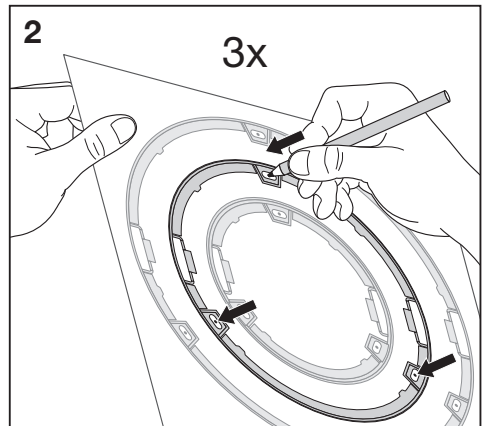

DL SLIM FRAME ROUND

	EAN	Ø x H
DL SLIM FRAME DN105 WT	4058075079151	121 x 54
DL SLIM FRAME DN155 WT	4058075079175	170 x 38
DL SLIM FRAME DN210 WT	4058075079199	225 x 38

10

	A [mm ²]	A1 [mm ²]	A2 [mm ²]	B [mm]	C [mm]	D [mm]	E [mm]	F [mm]
DL SLIM	0.5-1.5	0.75-1.5	0.75	5	10	5.4-7.8	6.0-7.0	3.5-4.5
H05 VV-F 2x0.75			0.75			6.2		
H05 VV-F 2x1.5			1.50			7.5		
H05 VV H2-F2.0.75			0.75				6.8	4.0