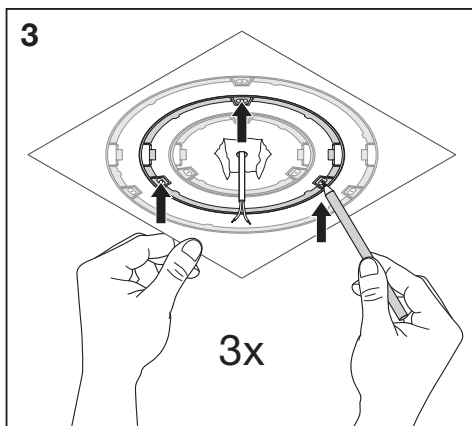

DL SLIM FRAME ROUND

	EAN	Ø x H
DL SLIM FRAME DN105 WT	4058075079151	121 x 54
DL SLIM FRAME DN155 WT	4058075079175	170 x 38
DL SLIM FRAME DN210 WT	4058075079199	225 x 38

10

	A [mm ²]	A1 [mm ²]	A2 [mm ²]	B [mm]	C [mm]	D [mm]	E [mm]	F [mm]
DL SLIM	0.5-1.5	0.75-1.5	0.75	5	10	5.4-7.8	6.0-7.0	3.5-4.5
H05 VV-F 2x0.75			0.75			6.2		
H05 VV-F 2x1.5			1.50			7.5		
H05 VV H2-F2.0.75			0.75				6.8	4.0