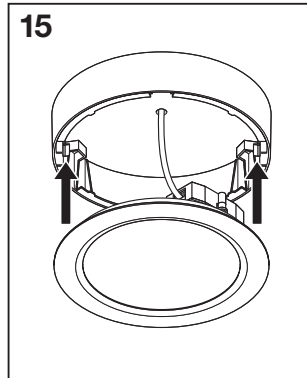

DL SLIM FRAME ROUND

	EAN	Ø x H
DL SLIM FRAME DN105 WT	4058075079151	121 x 54
DL SLIM FRAME DN155 WT	4058075079175	170 x 38
DL SLIM FRAME DN210 WT	4058075079199	225 x 38

10

	A [mm ²]	A1 [mm ²]	A2 [mm ²]	B [mm]	C [mm]	D [mm]	E [mm]	F [mm]
DL SLIM	0.5-1.5	0.75-1.5	0.75	5	10	5.4-7.8	6.0-7.0	3.5-4.5
H05 VV-F 2x0.75			0.75			6.2		
H05 VV-F 2x1.5			1.50			7.5		
H05 VV H2-F2.0.75			0.75				6.8	4.0

11a

11b

12

13

15

16

14

17