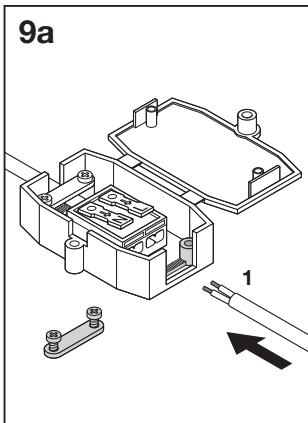

DL SLIM FRAME ROUND

	EAN	Ø x H
DL SLIM FRAME DN105 WT	4058075079151	121 x 54
DL SLIM FRAME DN155 WT	4058075079175	170 x 38
DL SLIM FRAME DN210 WT	4058075079199	225 x 38

10

	A [mm ²]	A1 [mm ²]	A2 [mm ²]	B [mm]	C [mm]	D [mm]	E [mm]	F [mm]
DL SLIM	0.5-1.5	0.75-1.5	0.75	5	10	5.4-7.8	6.0-7.0	3.5-4.5
H05 VV-F 2x0.75			0.75			6.2		
H05 VV-F 2x1.5			1.50			7.5		
H05 VV H2-F2.0.75			0.75				6.8	4.0