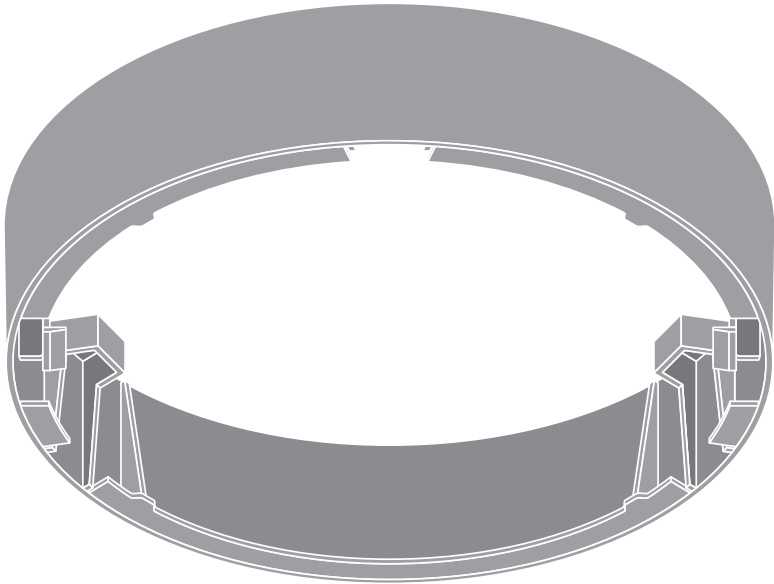

DL SLIM FRAME ROUND

	EAN	Ø x H
DL SLIM FRAME DN105 WT	4058075079151	121 x 54
DL SLIM FRAME DN155 WT	4058075079175	170 x 38
DL SLIM FRAME DN210 WT	4058075079199	225 x 38

10

	A [mm ²]	A1 [mm ²]	A2 [mm ²]	B [mm]	C [mm]	D [mm]	E [mm]	F [mm]
DL SLIM	0.5-1.5	0.75-1.5	0.75	5	10	5.4-7.8	6.0-7.0	3.5-4.5
H05 VV-F 2x0.75			0.75			6.2		
H05 VV-F 2x1.5			1.50			7.5		
H05 VV H2-F2.0.75			0.75				6.8	4.0