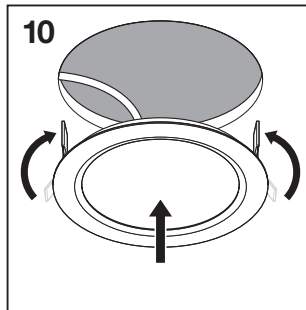

SQUARE

	EAN	L x W x H	W	lm	lm/W	K	IP	IK	☼	R _a	👤
DL SLIM SQ105 6W/3000K WT	4058075079212	118x118x30	6	420	70	3000	20	03	120°	>80	0.2 kg
DL SLIM SQ105 6W/4000K WT	4058075079236	118x118x30	6	430	70	4000	20	03	120°	>80	0.2 kg
DL SLIM SQ105 6W/6500K WT	4058075079250	118x118x30	6	430	70	6500	20	03	120°	>80	0.2 kg
DL SLIM SQ155 12W/3000K WT	4058075079274	169x169x30	12	1020	85	3000	20	03	120°	>80	0.3 kg
DL SLIM SQ155 12W/4000K WT	4058075079298	169x169x30	12	1020	85	4000	20	03	120°	>80	0.3 kg
DL SLIM SQ155 12W/6500K WT	4058075079311	169x169x30	12	1020	85	6500	20	03	120°	>80	0.3 kg
DL SLIM SQ210 18W/3000K WT	4058075079335	225x225x30	18	1530	85	3000	20	03	120°	>80	0.5 kg
DL SLIM SQ210 18W/4000K WT	4058075079359	225x225x30	18	1530	85	4000	20	03	120°	>80	0.5 kg
DL SLIM SQ210 18W/6500K WT	4058075079373	225x225x30	18	1530	85	6500	20	03	120°	>80	0.5 kg

1

	a	b	c	d	e	f	g	h
DL SLIM DN105	∅ 110 mm	∅ 107 mm	∅ 118 mm	3-30 mm	50 mm	25 mm	≥ 60 mm	≥ 50 mm
DL SLIM DN155	∅ 160 mm	∅ 156 mm	∅ 168 mm	3-30 mm	50 mm	25 mm	≥ 60 mm	≥ 50 mm
DL SLIM DN210	∅ 215 mm	∅ 210 mm	∅ 224 mm	3-30 mm	50 mm	25 mm	≥ 60 mm	≥ 50 mm
DL SLIM SQ105	□ 110 mm	□ 107 mm	□ 118 mm	3-30 mm	50 mm	25 mm	≥ 60 mm	≥ 50 mm
DL SLIM SQ155	□ 160 mm	□ 156 mm	□ 168 mm	3-30 mm	50 mm	25 mm	≥ 60 mm	≥ 50 mm
DL SLIM SQ210	□ 215 mm	□ 210 mm	□ 224 mm	3-30 mm	50 mm	25 mm	≥ 60 mm	≥ 50 mm

6

	A [mm ²]	A1 [mm ²]	A2 [mm ²]	B [mm]	C [mm]	D [mm]	E [mm]	F [mm]
DL SLIM	0.5-1.5	0.75-1.5	0.75	5	10	5.4-7.8	6.0-7.0	3.5-4.5
H05 VV-F 2x0.75			0.75			6.2		
H05 VV-F 2x1.5			1.50			7.5		
H05 VV H2-F2.0.75			0.75				6.8	4.0