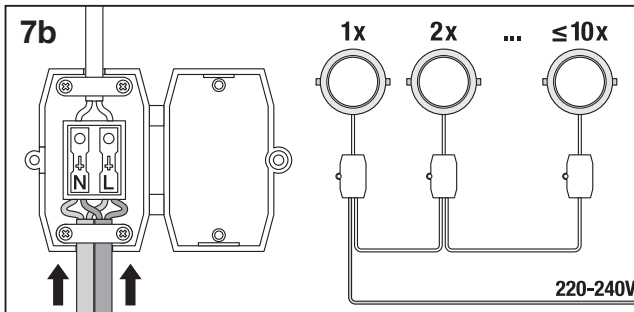

SQUARE

	EAN	L x W x H	W	lm	lm/W	K	IP	IK	☼	R _a	👤
DL SLIM SQ105 6W/3000K WT	4058075079212	118x118x30	6	420	70	3000	20	03	120°	>80	0.2 kg
DL SLIM SQ105 6W/4000K WT	4058075079236	118x118x30	6	430	70	4000	20	03	120°	>80	0.2 kg
DL SLIM SQ105 6W/6500K WT	4058075079250	118x118x30	6	430	70	6500	20	03	120°	>80	0.2 kg
DL SLIM SQ155 12W/3000K WT	4058075079274	169x169x30	12	1020	85	3000	20	03	120°	>80	0.3 kg
DL SLIM SQ155 12W/4000K WT	4058075079298	169x169x30	12	1020	85	4000	20	03	120°	>80	0.3 kg
DL SLIM SQ155 12W/6500K WT	4058075079311	169x169x30	12	1020	85	6500	20	03	120°	>80	0.3 kg
DL SLIM SQ210 18W/3000K WT	4058075079335	225x225x30	18	1530	85	3000	20	03	120°	>80	0.5 kg
DL SLIM SQ210 18W/4000K WT	4058075079359	225x225x30	18	1530	85	4000	20	03	120°	>80	0.5 kg
DL SLIM SQ210 18W/6500K WT	4058075079373	225x225x30	18	1530	85	6500	20	03	120°	>80	0.5 kg

1

	a	b	c	d	e	f	g	h
DL SLIM DN105	∅ 110 mm	∅ 107 mm	∅ 118 mm	3-30 mm	50 mm	25 mm	≥ 60 mm	≥ 50 mm
DL SLIM DN155	∅ 160 mm	∅ 156 mm	∅ 168 mm	3-30 mm	50 mm	25 mm	≥ 60 mm	≥ 50 mm
DL SLIM DN210	∅ 215 mm	∅ 210 mm	∅ 224 mm	3-30 mm	50 mm	25 mm	≥ 60 mm	≥ 50 mm
DL SLIM SQ105	□ 110 mm	□ 107 mm	□ 118 mm	3-30 mm	50 mm	25 mm	≥ 60 mm	≥ 50 mm
DL SLIM SQ155	□ 160 mm	□ 156 mm	□ 168 mm	3-30 mm	50 mm	25 mm	≥ 60 mm	≥ 50 mm
DL SLIM SQ210	□ 215 mm	□ 210 mm	□ 224 mm	3-30 mm	50 mm	25 mm	≥ 60 mm	≥ 50 mm

6

	A [mm ²]	A1 [mm ²]	A2 [mm ²]	B [mm]	C [mm]	D [mm]	E [mm]	F [mm]
DL SLIM	0.5-1.5	0.75-1.5	0.75	5	10	5.4-7.8	6.0-7.0	3.5-4.5
H05 VV-F 2x0.75			0.75			6.2		
H05 VV-F 2x1.5			1.50			7.5		
H05 VV H2-F2.0.75			0.75				6.8	4.0