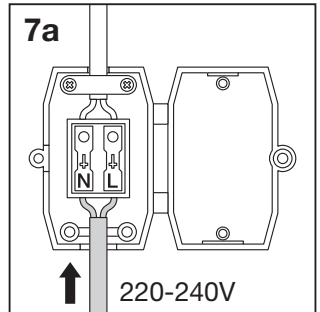

SQUARE

	EAN	L x W x H	W	lm	lm/W	K	IP	IK	☼	R _a	👤
DL SLIM SQ105 6W/3000K WT	4058075079212	118x118x30	6	420	70	3000	20	03	120°	>80	0.2 kg
DL SLIM SQ105 6W/4000K WT	4058075079236	118x118x30	6	430	70	4000	20	03	120°	>80	0.2 kg
DL SLIM SQ105 6W/6500K WT	4058075079250	118x118x30	6	430	70	6500	20	03	120°	>80	0.2 kg
DL SLIM SQ155 12W/3000K WT	4058075079274	169x169x30	12	1020	85	3000	20	03	120°	>80	0.3 kg
DL SLIM SQ155 12W/4000K WT	4058075079298	169x169x30	12	1020	85	4000	20	03	120°	>80	0.3 kg
DL SLIM SQ155 12W/6500K WT	4058075079311	169x169x30	12	1020	85	6500	20	03	120°	>80	0.3 kg
DL SLIM SQ210 18W/3000K WT	4058075079335	225x225x30	18	1530	85	3000	20	03	120°	>80	0.5 kg
DL SLIM SQ210 18W/4000K WT	4058075079359	225x225x30	18	1530	85	4000	20	03	120°	>80	0.5 kg
DL SLIM SQ210 18W/6500K WT	4058075079373	225x225x30	18	1530	85	6500	20	03	120°	>80	0.5 kg

1

	a	b	c	d	e	f	g	h
DL SLIM DN105	∅ 110 mm	∅ 107 mm	∅ 118 mm	3-30 mm	50 mm	25 mm	≥ 60 mm	≥ 50 mm
DL SLIM DN155	∅ 160 mm	∅ 156 mm	∅ 168 mm	3-30 mm	50 mm	25 mm	≥ 60 mm	≥ 50 mm
DL SLIM DN210	∅ 215 mm	∅ 210 mm	∅ 224 mm	3-30 mm	50 mm	25 mm	≥ 60 mm	≥ 50 mm
DL SLIM SQ105	□ 110 mm	□ 107 mm	□ 118 mm	3-30 mm	50 mm	25 mm	≥ 60 mm	≥ 50 mm
DL SLIM SQ155	□ 160 mm	□ 156 mm	□ 168 mm	3-30 mm	50 mm	25 mm	≥ 60 mm	≥ 50 mm
DL SLIM SQ210	□ 215 mm	□ 210 mm	□ 224 mm	3-30 mm	50 mm	25 mm	≥ 60 mm	≥ 50 mm

6

	A [mm ²]	A1 [mm ²]	A2 [mm ²]	B [mm]	C [mm]	D [mm]	E [mm]	F [mm]
DL SLIM	0.5-1.5	0.75-1.5	0.75	5	10	5.4-7.8	6.0-7.0	3.5-4.5
H05 VV-F 2x0.75			0.75			6.2		
H05 VV-F 2x1.5			1.50			7.5		
H05 VV H2-F2.0.75			0.75				6.8	4.0