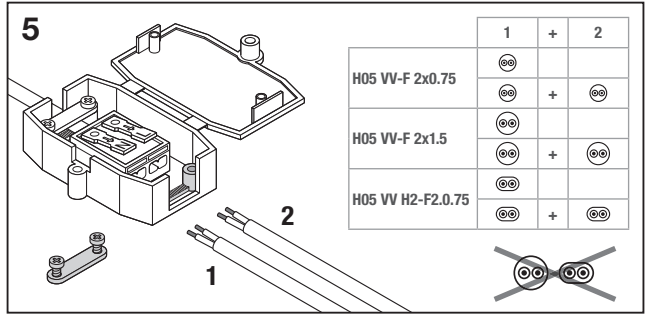

SQUARE

	EAN	L x W x H	W	lm	lm/W	K	IP	IK	☼	R _a	👤
DL SLIM SQ105 6W/3000K WT	4058075079212	118x118x30	6	420	70	3000	20	03	120°	>80	0.2 kg
DL SLIM SQ105 6W/4000K WT	4058075079236	118x118x30	6	430	70	4000	20	03	120°	>80	0.2 kg
DL SLIM SQ105 6W/6500K WT	4058075079250	118x118x30	6	430	70	6500	20	03	120°	>80	0.2 kg
DL SLIM SQ155 12W/3000K WT	4058075079274	169x169x30	12	1020	85	3000	20	03	120°	>80	0.3 kg
DL SLIM SQ155 12W/4000K WT	4058075079298	169x169x30	12	1020	85	4000	20	03	120°	>80	0.3 kg
DL SLIM SQ155 12W/6500K WT	4058075079311	169x169x30	12	1020	85	6500	20	03	120°	>80	0.3 kg
DL SLIM SQ210 18W/3000K WT	4058075079335	225x225x30	18	1530	85	3000	20	03	120°	>80	0.5 kg
DL SLIM SQ210 18W/4000K WT	4058075079359	225x225x30	18	1530	85	4000	20	03	120°	>80	0.5 kg
DL SLIM SQ210 18W/6500K WT	4058075079373	225x225x30	18	1530	85	6500	20	03	120°	>80	0.5 kg

1

	a	b	c	d	e	f	g	h
DL SLIM DN105	∅ 110 mm	∅ 107 mm	∅ 118 mm	3-30 mm	50 mm	25 mm	≥ 60 mm	≥ 50 mm
DL SLIM DN155	∅ 160 mm	∅ 156 mm	∅ 168 mm	3-30 mm	50 mm	25 mm	≥ 60 mm	≥ 50 mm
DL SLIM DN210	∅ 215 mm	∅ 210 mm	∅ 224 mm	3-30 mm	50 mm	25 mm	≥ 60 mm	≥ 50 mm
DL SLIM SQ105	□ 110 mm	□ 107 mm	□ 118 mm	3-30 mm	50 mm	25 mm	≥ 60 mm	≥ 50 mm
DL SLIM SQ155	□ 160 mm	□ 156 mm	□ 168 mm	3-30 mm	50 mm	25 mm	≥ 60 mm	≥ 50 mm
DL SLIM SQ210	□ 215 mm	□ 210 mm	□ 224 mm	3-30 mm	50 mm	25 mm	≥ 60 mm	≥ 50 mm

6

	A [mm ²]	A1 [mm ²]	A2 [mm ²]	B [mm]	C [mm]	D [mm]	E [mm]	F [mm]
DL SLIM	0.5-1.5	0.75-1.5	0.75	5	10	5.4-7.8	6.0-7.0	3.5-4.5
H05 VV-F 2x0.75			0.75			6.2		
H05 VV-F 2x1.5			1.50			7.5		
H05 VV H2-F2.0.75			0.75				6.8	4.0