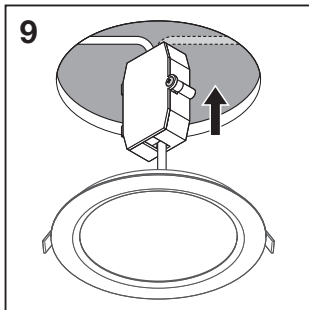

SQUARE

	EAN	L x W x H	W	lm	lm/W	K	IP	IK	☼	R _a	👤
DL SLIM SQ105 6W/3000K WT	4058075079212	118x118x30	6	420	70	3000	20	03	120°	>80	0.2 kg
DL SLIM SQ105 6W/4000K WT	4058075079236	118x118x30	6	430	70	4000	20	03	120°	>80	0.2 kg
DL SLIM SQ105 6W/6500K WT	4058075079250	118x118x30	6	430	70	6500	20	03	120°	>80	0.2 kg
DL SLIM SQ155 12W/3000K WT	4058075079274	169x169x30	12	1020	85	3000	20	03	120°	>80	0.3 kg
DL SLIM SQ155 12W/4000K WT	4058075079298	169x169x30	12	1020	85	4000	20	03	120°	>80	0.3 kg
DL SLIM SQ155 12W/6500K WT	4058075079311	169x169x30	12	1020	85	6500	20	03	120°	>80	0.3 kg
DL SLIM SQ210 18W/3000K WT	4058075079335	225x225x30	18	1530	85	3000	20	03	120°	>80	0.5 kg
DL SLIM SQ210 18W/4000K WT	4058075079359	225x225x30	18	1530	85	4000	20	03	120°	>80	0.5 kg
DL SLIM SQ210 18W/6500K WT	4058075079373	225x225x30	18	1530	85	6500	20	03	120°	>80	0.5 kg

1

	a	b	c	d	e	f	g	h
DL SLIM DN105	∅ 110 mm	∅ 107 mm	∅ 118 mm	3-30 mm	50 mm	25 mm	≥ 60 mm	≥ 50 mm
DL SLIM DN155	∅ 160 mm	∅ 156 mm	∅ 168 mm	3-30 mm	50 mm	25 mm	≥ 60 mm	≥ 50 mm
DL SLIM DN210	∅ 215 mm	∅ 210 mm	∅ 224 mm	3-30 mm	50 mm	25 mm	≥ 60 mm	≥ 50 mm
DL SLIM SQ105	□ 110 mm	□ 107 mm	□ 118 mm	3-30 mm	50 mm	25 mm	≥ 60 mm	≥ 50 mm
DL SLIM SQ155	□ 160 mm	□ 156 mm	□ 168 mm	3-30 mm	50 mm	25 mm	≥ 60 mm	≥ 50 mm
DL SLIM SQ210	□ 215 mm	□ 210 mm	□ 224 mm	3-30 mm	50 mm	25 mm	≥ 60 mm	≥ 50 mm

6

	A [mm ²]	A1 [mm ²]	A2 [mm ²]	B [mm]	C [mm]	D [mm]	E [mm]	F [mm]
DL SLIM	0.5-1.5	0.75-1.5	0.75	5	10	5.4-7.8	6.0-7.0	3.5-4.5
H05 VV-F 2x0.75			0.75			6.2		
H05 VV-F 2x1.5			1.50			7.5		
H05 VV H2-F2.0.75			0.75				6.8	4.0