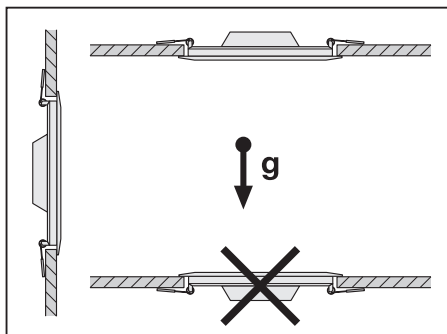

SQUARE

	EAN	L x W x H	W	lm	lm/W	K	IP	IK	☼	R _a	👤
DL SLIM SQ105 6W/3000K WT	4058075079212	118x118x30	6	420	70	3000	20	03	120°	>80	0.2 kg
DL SLIM SQ105 6W/4000K WT	4058075079236	118x118x30	6	430	70	4000	20	03	120°	>80	0.2 kg
DL SLIM SQ105 6W/6500K WT	4058075079250	118x118x30	6	430	70	6500	20	03	120°	>80	0.2 kg
DL SLIM SQ155 12W/3000K WT	4058075079274	169x169x30	12	1020	85	3000	20	03	120°	>80	0.3 kg
DL SLIM SQ155 12W/4000K WT	4058075079298	169x169x30	12	1020	85	4000	20	03	120°	>80	0.3 kg
DL SLIM SQ155 12W/6500K WT	4058075079311	169x169x30	12	1020	85	6500	20	03	120°	>80	0.3 kg
DL SLIM SQ210 18W/3000K WT	4058075079335	225x225x30	18	1530	85	3000	20	03	120°	>80	0.5 kg
DL SLIM SQ210 18W/4000K WT	4058075079359	225x225x30	18	1530	85	4000	20	03	120°	>80	0.5 kg
DL SLIM SQ210 18W/6500K WT	4058075079373	225x225x30	18	1530	85	6500	20	03	120°	>80	0.5 kg

1

	a	b	c	d	e	f	g	h
DL SLIM DN105	∅ 110 mm	∅ 107 mm	∅ 118 mm	3-30 mm	50 mm	25 mm	≥ 60 mm	≥ 50 mm
DL SLIM DN155	∅ 160 mm	∅ 156 mm	∅ 168 mm	3-30 mm	50 mm	25 mm	≥ 60 mm	≥ 50 mm
DL SLIM DN210	∅ 215 mm	∅ 210 mm	∅ 224 mm	3-30 mm	50 mm	25 mm	≥ 60 mm	≥ 50 mm
DL SLIM SQ105	□ 110 mm	□ 107 mm	□ 118 mm	3-30 mm	50 mm	25 mm	≥ 60 mm	≥ 50 mm
DL SLIM SQ155	□ 160 mm	□ 156 mm	□ 168 mm	3-30 mm	50 mm	25 mm	≥ 60 mm	≥ 50 mm
DL SLIM SQ210	□ 215 mm	□ 210 mm	□ 224 mm	3-30 mm	50 mm	25 mm	≥ 60 mm	≥ 50 mm

6

	A [mm ²]	A1 [mm ²]	A2 [mm ²]	B [mm]	C [mm]	D [mm]	E [mm]	F [mm]
DL SLIM	0.5-1.5	0.75-1.5	0.75	5	10	5.4-7.8	6.0-7.0	3.5-4.5
H05 VV-F 2x0.75			0.75			6.2		
H05 VV-F 2x1.5			1.50			7.5		
H05 VV H2-F2.0.75			0.75				6.8	4.0