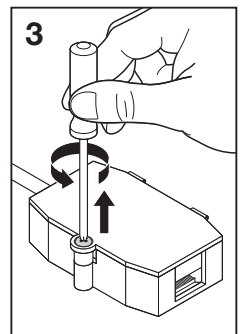

SQUARE

	EAN	L x W x H	W	lm	lm/W	K	IP	IK	☼	R _a	👤
DL SLIM SQ105 6W/3000K WT	4058075079212	118x118x30	6	420	70	3000	20	03	120°	>80	0.2 kg
DL SLIM SQ105 6W/4000K WT	4058075079236	118x118x30	6	430	70	4000	20	03	120°	>80	0.2 kg
DL SLIM SQ105 6W/6500K WT	4058075079250	118x118x30	6	430	70	6500	20	03	120°	>80	0.2 kg
DL SLIM SQ155 12W/3000K WT	4058075079274	169x169x30	12	1020	85	3000	20	03	120°	>80	0.3 kg
DL SLIM SQ155 12W/4000K WT	4058075079298	169x169x30	12	1020	85	4000	20	03	120°	>80	0.3 kg
DL SLIM SQ155 12W/6500K WT	4058075079311	169x169x30	12	1020	85	6500	20	03	120°	>80	0.3 kg
DL SLIM SQ210 18W/3000K WT	4058075079335	225x225x30	18	1530	85	3000	20	03	120°	>80	0.5 kg
DL SLIM SQ210 18W/4000K WT	4058075079359	225x225x30	18	1530	85	4000	20	03	120°	>80	0.5 kg
DL SLIM SQ210 18W/6500K WT	4058075079373	225x225x30	18	1530	85	6500	20	03	120°	>80	0.5 kg

1

	a	b	c	d	e	f	g	h
DL SLIM DN105	∅ 110 mm	∅ 107 mm	∅ 118 mm	3-30 mm	50 mm	25 mm	≥ 60 mm	≥ 50 mm
DL SLIM DN155	∅ 160 mm	∅ 156 mm	∅ 168 mm	3-30 mm	50 mm	25 mm	≥ 60 mm	≥ 50 mm
DL SLIM DN210	∅ 215 mm	∅ 210 mm	∅ 224 mm	3-30 mm	50 mm	25 mm	≥ 60 mm	≥ 50 mm
DL SLIM SQ105	□ 110 mm	□ 107 mm	□ 118 mm	3-30 mm	50 mm	25 mm	≥ 60 mm	≥ 50 mm
DL SLIM SQ155	□ 160 mm	□ 156 mm	□ 168 mm	3-30 mm	50 mm	25 mm	≥ 60 mm	≥ 50 mm
DL SLIM SQ210	□ 215 mm	□ 210 mm	□ 224 mm	3-30 mm	50 mm	25 mm	≥ 60 mm	≥ 50 mm

6

	A [mm ²]	A1 [mm ²]	A2 [mm ²]	B [mm]	C [mm]	D [mm]	E [mm]	F [mm]
DL SLIM	0.5-1.5	0.75-1.5	0.75	5	10	5.4-7.8	6.0-7.0	3.5-4.5
H05 VV-F 2x0.75			0.75			6.2		
H05 VV-F 2x1.5			1.50			7.5		
H05 VV H2-F2.0.75			0.75				6.8	4.0