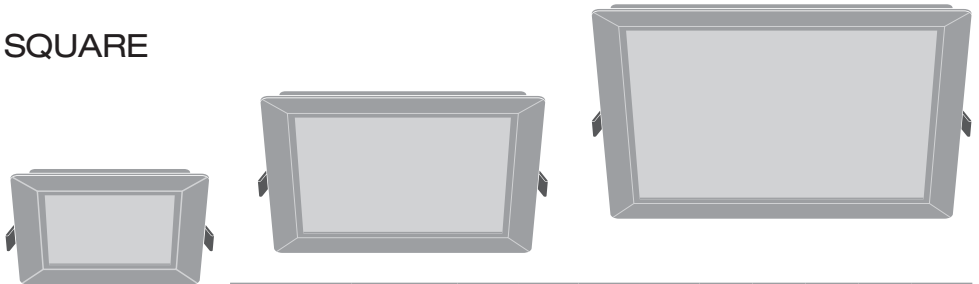

DOWNLIGHT SLIM

ROUND

	EAN	Ø x H	W	lm	lm/W	K	IP	IK	☼	R _a	👤
DL SLIM DN105 6W/3000K WT	4058075078970	118x30	6	420	70	3000	20	03	120°	>80	0.2 kg
DL SLIM DN105 6W/4000K WT	4058075078994	118x30	6	430	70	4000	20	03	120°	>80	0.2 kg
DL SLIM DN105 6W/6500K WT	4058075079014	118x30	6	430	70	6500	20	03	120°	>80	0.2 kg
DL SLIM DN155 12W/3000K WT	4058075079038	169x30	12	1020	85	3000	20	03	120°	>80	0.3 kg
DL SLIM DN155 12W/4000K WT	4058075079052	169x30	12	1020	85	4000	20	03	120°	>80	0.3 kg
DL SLIM DN155 12W/6500K WT	4058075079076	169x30	12	1020	85	6500	20	03	120°	>80	0.3 kg
DL SLIM DN210 18W/3000K WT	4058075079090	225x30	18	1530	85	3000	20	03	120°	>80	0.4 kg
DL SLIM DN210 18W/4000K WT	4058075079113	225x30	18	1530	85	4000	20	03	120°	>80	0.4 kg
DL SLIM DN210 18W/6500K WT	4058075079137	225x30	18	1530	85	6500	20	03	120°	>80	0.4 kg

SQUARE

	EAN	L x W x H	W	lm	lm/W	K	IP	IK	☼	R _a	👤
DL SLIM SQ105 6W/3000K WT	4058075079212	118x118x30	6	420	70	3000	20	03	120°	>80	0.2 kg
DL SLIM SQ105 6W/4000K WT	4058075079236	118x118x30	6	430	70	4000	20	03	120°	>80	0.2 kg
DL SLIM SQ105 6W/6500K WT	4058075079250	118x118x30	6	430	70	6500	20	03	120°	>80	0.2 kg
DL SLIM SQ155 12W/3000K WT	4058075079274	169x169x30	12	1020	85	3000	20	03	120°	>80	0.3 kg
DL SLIM SQ155 12W/4000K WT	4058075079298	169x169x30	12	1020	85	4000	20	03	120°	>80	0.3 kg
DL SLIM SQ155 12W/6500K WT	4058075079311	169x169x30	12	1020	85	6500	20	03	120°	>80	0.3 kg
DL SLIM SQ210 18W/3000K WT	4058075079335	225x225x30	18	1530	85	3000	20	03	120°	>80	0.5 kg
DL SLIM SQ210 18W/4000K WT	4058075079359	225x225x30	18	1530	85	4000	20	03	120°	>80	0.5 kg
DL SLIM SQ210 18W/6500K WT	4058075079373	225x225x30	18	1530	85	6500	20	03	120°	>80	0.5 kg