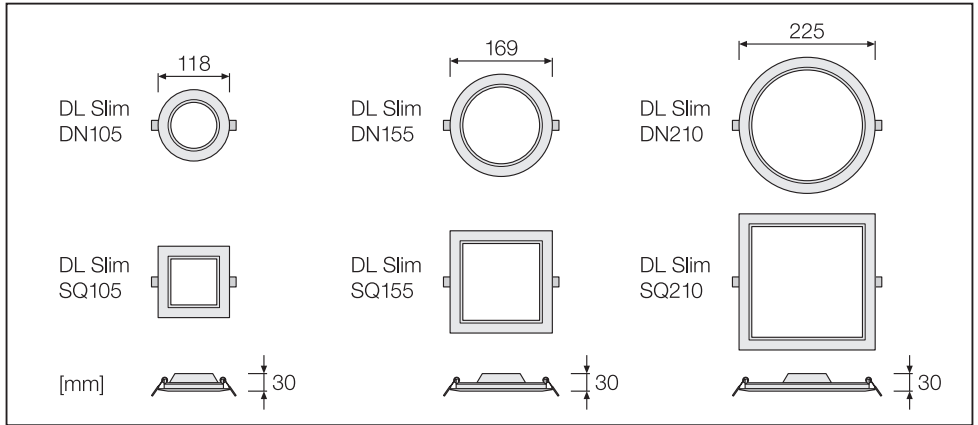

DOWNLIGHT SLIM

ROUND

	EAN	Ø x H	W	lm	lm/W	K	IP	IK	☼	R _a	👤
DL SLIM DN105 6W/3000K WT	4058075078970	118x30	6	420	70	3000	20	03	120°	>80	0.2 kg
DL SLIM DN105 6W/4000K WT	4058075078994	118x30	6	430	70	4000	20	03	120°	>80	0.2 kg
DL SLIM DN105 6W/6500K WT	4058075079014	118x30	6	430	70	6500	20	03	120°	>80	0.2 kg
DL SLIM DN155 12W/3000K WT	4058075079038	169x30	12	1020	85	3000	20	03	120°	>80	0.3 kg
DL SLIM DN155 12W/4000K WT	4058075079052	169x30	12	1020	85	4000	20	03	120°	>80	0.3 kg
DL SLIM DN155 12W/6500K WT	4058075079076	169x30	12	1020	85	6500	20	03	120°	>80	0.3 kg
DL SLIM DN210 18W/3000K WT	4058075079090	225x30	18	1530	85	3000	20	03	120°	>80	0.4 kg
DL SLIM DN210 18W/4000K WT	4058075079113	225x30	18	1530	85	4000	20	03	120°	>80	0.4 kg
DL SLIM DN210 18W/6500K WT	4058075079137	225x30	18	1530	85	6500	20	03	120°	>80	0.4 kg

SQUARE

	EAN	L x W x H	W	lm	lm/W	K	IP	IK	☼	R _a	👤
DL SLIM SQ105 6W/3000K WT	4058075079212	118x118x30	6	420	70	3000	20	03	120°	>80	0.2 kg
DL SLIM SQ105 6W/4000K WT	4058075079236	118x118x30	6	430	70	4000	20	03	120°	>80	0.2 kg
DL SLIM SQ105 6W/6500K WT	4058075079250	118x118x30	6	430	70	6500	20	03	120°	>80	0.2 kg
DL SLIM SQ155 12W/3000K WT	4058075079274	169x169x30	12	1020	85	3000	20	03	120°	>80	0.3 kg
DL SLIM SQ155 12W/4000K WT	4058075079298	169x169x30	12	1020	85	4000	20	03	120°	>80	0.3 kg
DL SLIM SQ155 12W/6500K WT	4058075079311	169x169x30	12	1020	85	6500	20	03	120°	>80	0.3 kg
DL SLIM SQ210 18W/3000K WT	4058075079335	225x225x30	18	1530	85	3000	20	03	120°	>80	0.5 kg
DL SLIM SQ210 18W/4000K WT	4058075079359	225x225x30	18	1530	85	4000	20	03	120°	>80	0.5 kg
DL SLIM SQ210 18W/6500K WT	4058075079373	225x225x30	18	1530	85	6500	20	03	120°	>80	0.5 kg

6

	A [mm ²]	A1 [mm ²]	A2 [mm ²]	B [mm]	C [mm]	D [mm]	E [mm]	F [mm]
DL SLIM	0.5-1.5	0.75-1.5	0.75	5	10	5.4-7.8	6.0-7.0	3.5-4.5
H05 VV-F 2x0.75			0.75			6.2		
H05 VV-F 2x1.5			1.50			7.5		
H05 VV H2-F2.0.75			0.75				6.8	4.0