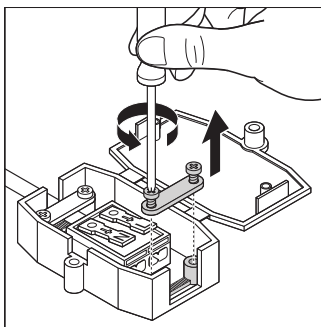

Reference / Odkazy

- Záruka viz www.ledvance.cz/zaruky

VYLOUČENÍ ODPOVĚDNOSTI

Změny bez předchozího upozornění vyhrazeny. Chyby a opomenutí vyhrazeny. Vždy se ujistěte, že používáte nejnovější vydání.