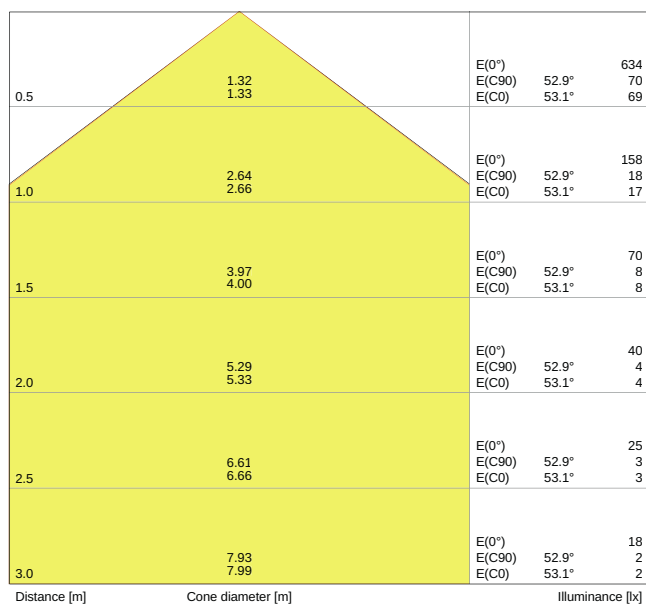

LDC typ cone