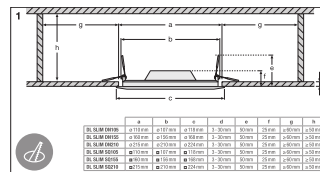

Reference / Odkazy

- Záruka viz www.ledvance.cz/zaruky

VYLOUČENÍ ODPOVĚDNOSTI

Změny bez předchozího upozornění vyhrazeny. Chyby a opomenutí vyhrazeny. Vždy se ujistěte, že používáte nejnovější vydání.