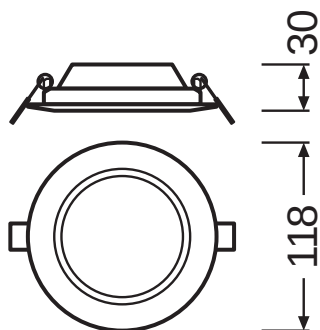

## ROZMĚRY A HMOTNOST

Průměr	118,00 mm
Délka	- mm
Šířka	- mm
Výška	30,00 mm
Váha výrobku	158,00 g