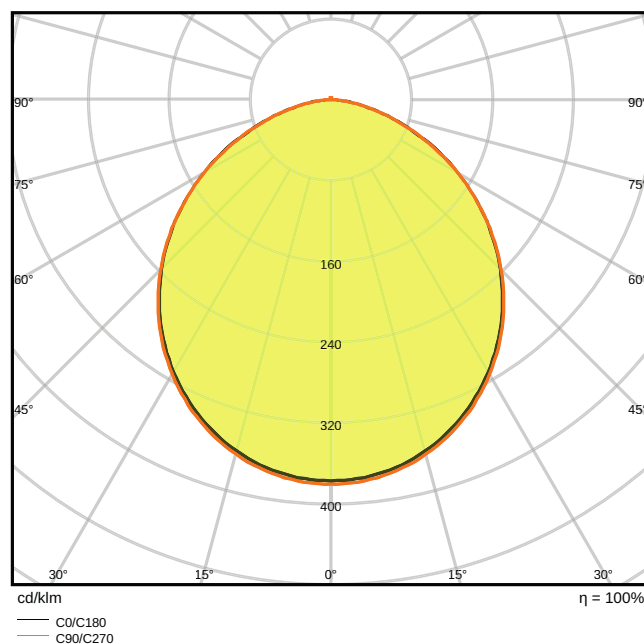

LDC typ cone