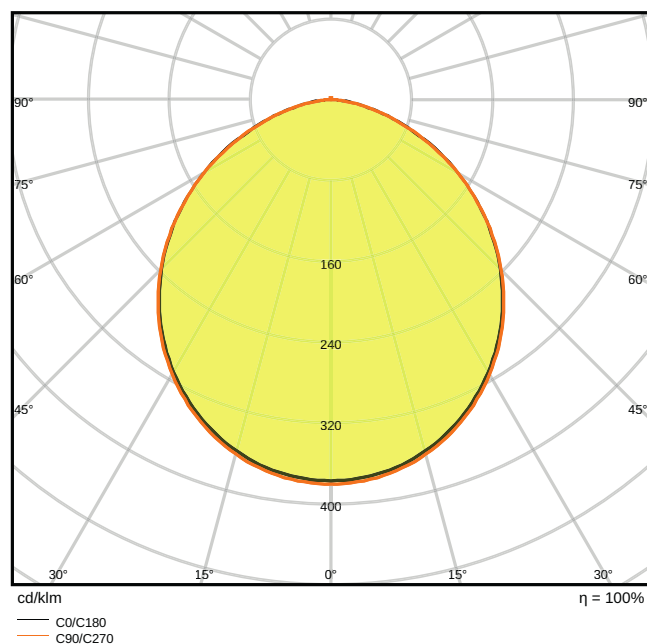

Fotometrická data

Světelný tok	430 lm
Světelná účinnost	70 lm/W
Teplota chromatičnosti	4000 K
Barva světla (označení)	Studená bílá
Index podání barev Ra	> 80
Standardní odchylka sladění barev	< 6 sdc _m
Svítivost	-
Měřená veličina blikání (Pst LM)	-
Měřená veličina stroboskopické efektu (SVM)	-
Skupina fotobiologické bezpečnosti EN62778	RG0
Skupina fotobiologické bezpečnosti EN62471	RG0
Vyzařovací úhel	120 °

LDC typ cone

LDC typ polar

ROZMĚRY A HMOTNOST

Průměr	118,00 mm
Délka	- mm
Šířka	- mm
Výška	30,00 mm
Váha výrobku	158,00 g

MATERIÁLY A BARVY

Barva produktu	Bílá
Barva těla svítidla	Bílá
Výrobní materiál	Polycarbonate (PC)
Výrobní materiál obalu	Polycarbonate (PC)
Materiál povrchu vyzařující světlo	Polykarbonát
Test žhavou smyčkou podle IEC 60695-2-12	650 °C
Obsah rtuti	0.0 mg