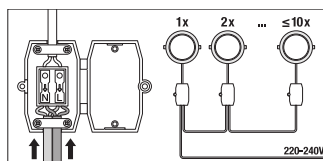

Reference / Odkazy

- Záruka viz www.ledvance.cz/zaruky

VYLOUČENÍ ODPOVĚDNOSTI

Změny bez předchozího upozornění vyhrazeny. Chyby a opomenutí vyhrazeny. Vždy se ujistěte, že používáte nejnovější vydání.