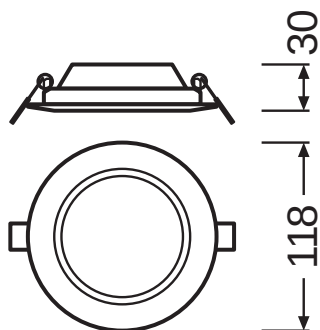

Fotometrická data

Světelný tok	430 lm
Světelná účinnost	70 lm/W
Teplota chromatičnosti	4000 K
Barva světla (označení)	Studená bílá
Index podání barev Ra	> 80
Standardní odchylka sladění barev	< 6 sdc _m
Svítivost	-
Měřená veličina blikání (Pst LM)	-
Měřená veličina stroboskopické efektu (SVM)	-
Skupina fotobiologické bezpečnosti EN62778	RG0
Skupina fotobiologické bezpečnosti EN62471	RG0
Vyzařovací úhel	120 °

LDC typ cone

LDC typ polar

ROZMĚRY A HMOTNOST

Průměr	118,00 mm
Délka	- mm
Šířka	- mm
Výška	30,00 mm
Váha výrobku	158,00 g

MATERIÁLY A BARVY

Barva produktu	Bílá
Barva těla svítidla	Bílá
Výrobní materiál	Polycarbonate (PC)
Výrobní materiál obalu	Polycarbonate (PC)
Materiál povrchu vyzařující světlo	Polykarbonát
Test žhavou smyčkou podle IEC 60695-2-12	650 °C
Obsah rtuti	0.0 mg

APLIKACE A MONTÁŽ

Rozsah okolní teploty	-20...+50 °C
Skladujte při teplotách od... do	-30...+70 °C
Typ zapojení	Bezšroubová svorka, 2pólová
Druh ochrany	IP20
Třída ochrany IK (rázová odolnost) [PIM]	IK03
Dimmable [calc.]	Ne
Typ montáže	Recessed
Místo montáže	Strop
Montážní délka	- mm
Montážní šířka	- mm
Montážní průměr	- mm
Vyměnitelný LED modul	Bez možnosti výměny