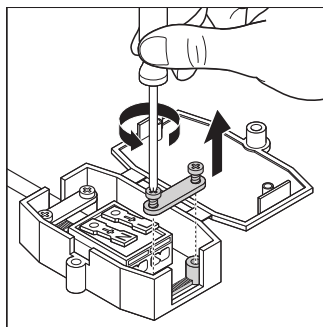

Reference / Odkazy

- Záruka viz www.ledvance.cz/zaruky

VYLOUČENÍ ODPOVĚDNOSTI

Změny bez předchozího upozornění vyhrazeny. Chyby a opomenutí vyhrazeny. Vždy se ujistěte, že používáte nejnovější vydání.