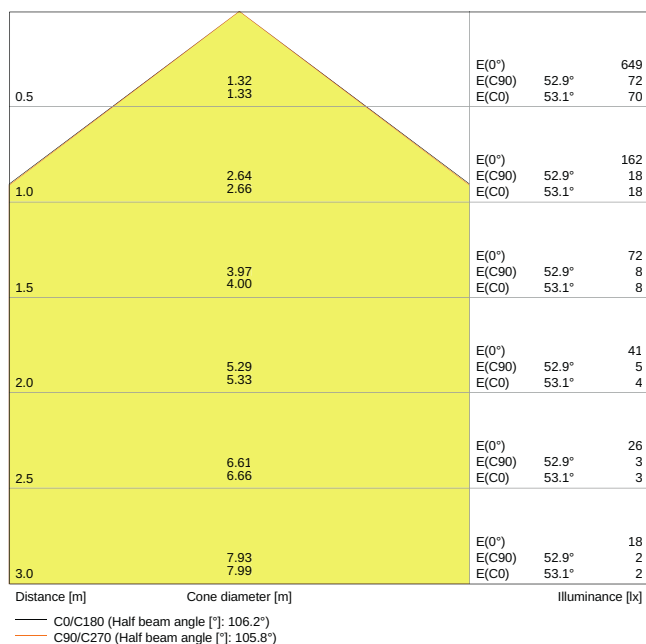

Fotometrická data

Světelný tok	430 lm
Světelná účinnost	70 lm/W
Teplota chromatičnosti	4000 K
Barva světla (označení)	Studená bílá
Index podání barev Ra	> 80
Standardní odchylka sladění barev	< 6 sdc _m
Svítivost	-
Měřená veličina blikání (Pst LM)	-
Měřená veličina stroboskopické efektu (SVM)	-
Skupina fotobiologické bezpečnosti EN62778	RG0
Skupina fotobiologické bezpečnosti EN62471	RG0
Vyzařovací úhel	120 °

LDC typ cone

LDC typ polar

ROZMĚRY A HMOTNOST

Průměr	118,00 mm
Délka	- mm
Šířka	- mm
Výška	30,00 mm
Váha výrobku	158,00 g

MATERIÁLY A BARVY

Barva produktu	Bílá
Barva těla svítidla	Bílá
Výrobní materiál	Polycarbonate (PC)
Výrobní materiál obalu	Polycarbonate (PC)
Materiál povrchu vyzařující světlo	Polykarbonát
Test žhavou smyčkou podle IEC 60695-2-12	650 °C
Obsah rtuti	0.0 mg