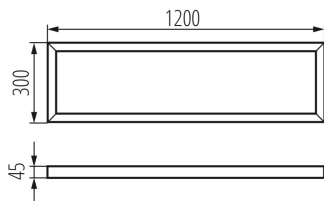

Přisazený rámeček BRAVO

VŠEOBECNÉ ÚDAJE:

Barva: bílá

Místo montáže: k usazení na strop

Délka [mm]: 1200

Šířka [mm]: 300

Výška [mm]: 45

TECHNICKÉ ÚDAJE:

Materiál: ocel