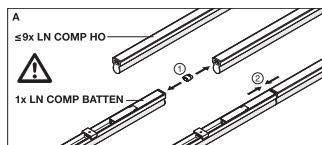

Reference / Odkazy

- Záruka viz www.ledvance.cz/zaruky

VYLOUČENÍ ODPOVĚDNOSTI

Změny bez předchozího upozornění vyhrazeny. Chyby a opomenutí vyhrazeny. Vždy se ujistěte, že používáte nejnovější vydání.