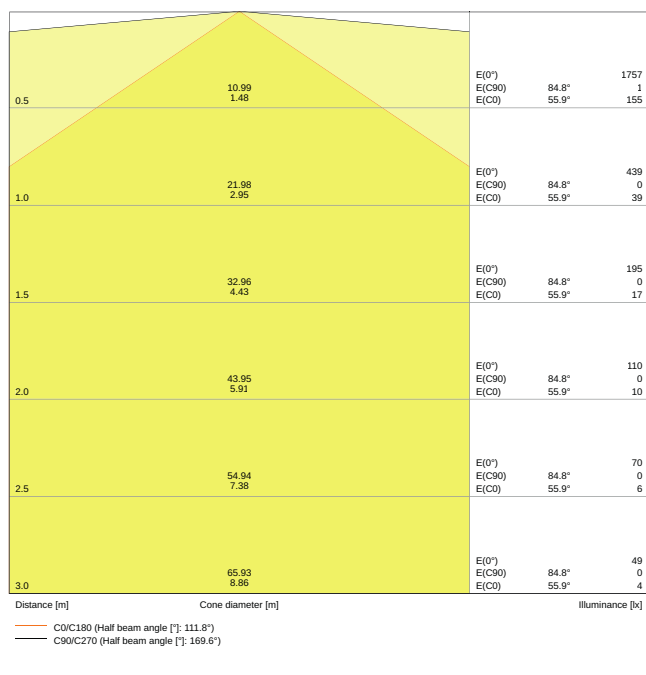

Výhody výrobku

- Kompaktní rozměry
- Díky kompaktním rozměrům má malé prostorové nároky
- Souvislé připojení bez viditelných kabelů v případě připojení k Linear Compact High Output
- Vysoký světelný tok dosahující až 2 500 lm
- Flexibilní použití díky široké škále dostupných délek v rozmezí 600 až 1 500 mm
- Světlo s nízkou úrovní blikání díky speciálnímu předřadníku
- 5letá záruka

Vlastnosti výrobku

- Ekvivalent k tradičním svídlům T8
- Elektrorozvody na zadní straně svítidla
- Průsvitné koncovky

- Možno zapojit na začátku světelné řady se svítidlem Linear Compact High Output
- V nabídce verze se světelným tokem 1.000... 2 500 lm
- V nabídce 3 různé délky
- Vysoká světelná účinnost: až 100 lm/W
- Zkouška žhavou smyčkou v souladu s IEC 695-2-1: 850 °C

Fotometrická data

Světelný tok	2000 lm
Světelná účinnost	100 lm/W
Teplota chromatičnosti	4000 K
Barva světla (označení)	Studená bílá
Index podání barev Ra	80
Standardní odchylka sladění barev	< 5 sdc _m
Skupina fotobiologické bezpečnosti EN62778	RG0
Vyzařovací úhel	140 °

LDC typ cone

LDC typ polar

ROZMĚRY A HMOTNOST

Průměr	- mm
Délka	1175.00 mm
Šířka	27.00 mm
Výška	38.00 mm
Váha výrobku	240,00 g

MATERIÁLY A BARVY

Barva produktu	Bílá
Barva těla svítidla	Bílá

Výrobní materiál	Polycarbonate (PC)
Výrobní materiál obalu	Polycarbonate (PC)
Materiál povrchu vyzařující světlo	Polykarbonát
Test žhavou smyčkou podle IEC 60695-2-12	850 °C
Obsah rtuti	0.0 mg