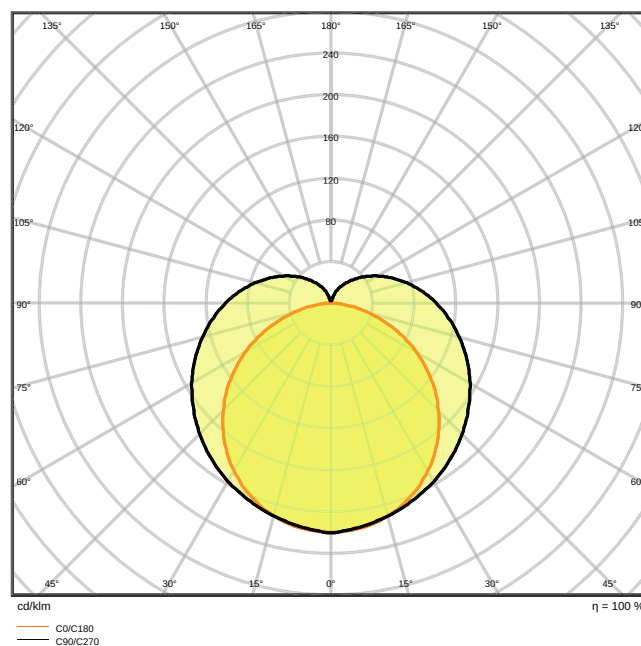

Fotometrická data

Světelný tok	2000 lm
Světelná účinnost	100 lm/W
Teplota chromatičnosti	4000 K
Barva světla (označení)	Studená bílá
Index podání barev Ra	80
Standardní odchylka sladění barev	< 5 sdc _m
Skupina fotobiologické bezpečnosti EN62778	RG0
Vyzařovací úhel	140 °

LDC typ cone

LDC typ polar

ROZMĚRY A HMOTNOST

Průměr	- mm
Délka	1175.00 mm
Šířka	27.00 mm
Výška	38.00 mm
Váha výrobku	240,00 g

MATERIÁLY A BARVY

Barva produktu	Bílá
Barva těla svítidla	Bílá

Výrobní materiál	Polycarbonate (PC)
Výrobní materiál obalu	Polycarbonate (PC)
Materiál povrchu vyzařující světlo	Polykarbonát
Test žhavou smyčkou podle IEC 60695-2-12	850 °C
Obsah rtuti	0.0 mg