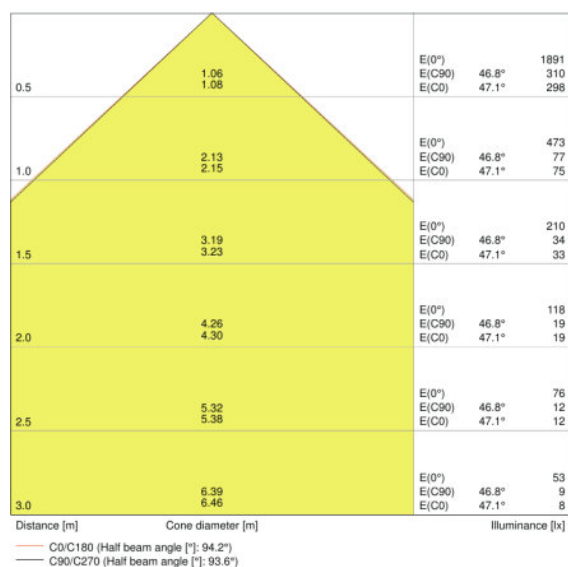

Rozložení světla

LDC typ cone

LDC typ polar

LOGISTICKÉ ÚDAJE

Kód výrobku	Popis výrobku	Jednotka balení (kusy/jednotku)	Rozměry (délka x šířka x výška)	Objem	Hrubá hmotnost
4058075097360	FLOODLIGHT 10 W 3000 K IP65 BK	Shipping carton box 10	257 mm x 247 mm x 216 mm	13.71 dm³	5006,00 g

Zmíněný produktový kód udává nejmenší jednotku množství, kterou lze objednat. Jednotka balení může obsahovat jeden nebo více samostatných produktů. Při objednávání zadávejte jednotky balení nebo násobky jednotek balení.

REFERENCE / ODKAZY

Záruka viz

▶ www.ledvance.cz/zaruky

VYLOUČENÍ ODPOVĚDNOSTI

Změny bez předchozího upozornění vyhrazeny. Chyby a opomenutí vyhrazeny. Vždy se ujistěte, že používáte nejnovější vydání.