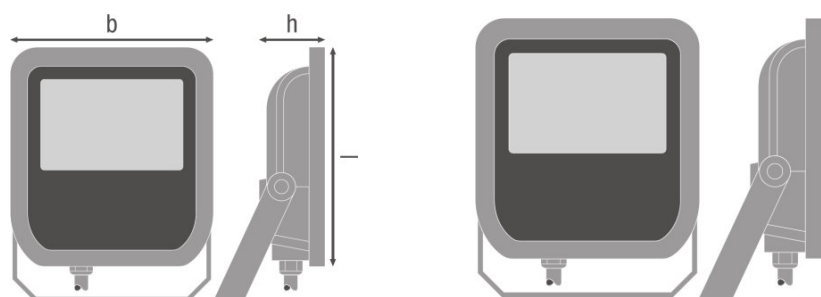

TECHNICKÝ LIST VÝROBKU

FLOODLIGHT 10 W 3000 K IP65 BK

FLOODLIGHT 10 | Svítidlo se symetrickým vyzařováním 10 W

DRUH POUŽITÍ

- Náhrada za reflektory s halogenovými žárovkami
- Parkoviště a podchody
- Veřejné prostory
- Fasády budov
- Stavební plochy
- D-značky podle EN 60598-2-24 pro komerční jednotky s nebezpečím požáru, např. kvůli hromadění prachu

VLASTNOSTI PRODUKTU

- Účinnost svítidla: až 90 lm/W
- Symetrické vyzařování světla: 100 ° x 100 °
- Montážní držák pro sklon do 180 °
- Stupeň krytí: IP65
- Odolnost vůči nárazům: IK07
- Okolní teplota při provozu: -20 až +50 °C
- Připojení 1 m dlouhým kabelem, nutné elektrorozvody

Světelně-technické údaje

Vyzařovací úhel	100 ° x 100 °
------------------------	---------------

Rozměry & váha

Délka	125,0 mm
Šířka	115,0 mm
Výška	39,0 mm
Váha výrobku	380,00 g
Dálka vodiče	1000 mm

Barvy & materiály