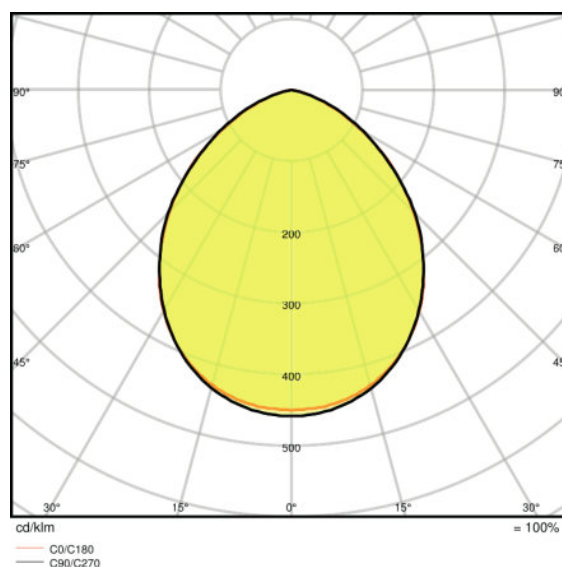

Rozložení světla

LDC typ cone

LDC typ polar

LOGISTICKÉ ÚDAJE

Kód výrobku	Popis výrobku	Jednotka balení (kusy/jednotku)	Rozměry (délka x šířka x výška)	Objem	Hrubá hmotnost
4058075097360	FLOODLIGHT 10 W 3000 K IP65 BK	Shipping carton box 10	257 mm x 247 mm x 216 mm	13.71 dm³	5006,00 g

Zmíněný produktový kód udává nejmenší jednotku množství, kterou lze objednat. Jednotka balení může obsahovat jeden nebo více samostatných produktů. Při objednávání zadávejte jednotky balení nebo násobky jednotek balení.

REFERENCE / ODKAZY

Záruka viz

▶ www.ledvance.cz/zaruky

VYLOUČENÍ ODPOVĚDNOSTI

Změny bez předchozího upozornění vyhrazeny. Chyby a opomenutí vyhrazeny. Vždy se ujistěte, že používáte nejnovější vydání.