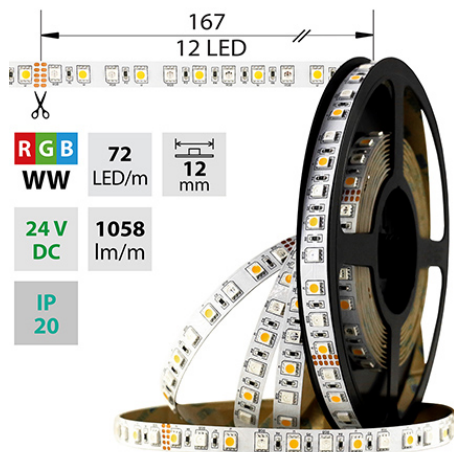

## LED pásek RGB+WW, 72LED 1058lm/m 17,2W/m, 24V, IP20, 5m

Kód produktu: **ML-128.633.60.0**Typ produktu: **5050RGB/WW-M72L12W20F24****McLED Asist**

+420 220 184 886, +420 220 184 827, +420 220 184 894, +420 220 184 881

support@mcled.cz

Popis: LED pásek SMD5050, (RGB+teple bílý WW), 17,2W, 72LED, 1058lm/m, segment 167mm, 12LED/segment, IP20, DC 24V, životnost 54000h, šíře 12mm, bílý PCB pásek, max. délka pásku při jednostranném zapojení: 4m, opatřen samolepící páskou 3M, UV stabilní.

**Parametry:**Provedení: **Páska**Způsob montáže: **Povrchová montáž**Typ světelného zdroje: **LED nevyměnitelný**Počet LED na metr [-]: **72**Počet LED na 1 stopu [-]: **21,94**Výkon na metr [W]: **17,2**Umístění: **suché prostředí**Výkon světelného zdroje na stopu [W]: **5,27**Světelný tok na metr [lm]: **1058**Druh napětí: **DC**Napětí světeln. zdroje [V]: **24**Úhel vyzařování [°]: **120**Provozní jednotka: **LED driver napěťový**

Třída energetické účinnosti vestavěného světelného

zdroje: **A++, A+, A (LED)**Jmenovitá životnost L70/B10 při 25 °C [h]: **54000**Stupeň krytí (IP): **IP20**Třída ochrany: **III**Max. celkový příkon [W]: **17,2**Převládající barva světla: **RGBW**Šířka [mm]: **12**Výška / hloubka [mm]: **2,1**Délka [mm]: **5000**Délka segmentů [mm]: **166,66666666666666**S koncovým dílem: **ne**Se sadou k připojení: **ne**S ochranným krytem: **ne**Samolepící: **ano**Způsob kabeláže: **Zakončeno**Počet pólů: **5**Průřez vodiče [mm2]: **0,82**Způsob připojení: **Kabel**Směr vyzařování: **kolmo**Typ čipu: **SMD 5050**Barevná uniformita (MacAdamova elipsa): **SDCM3**Napětí světelného zdroje: **24**Max. délka pásku při jednostranném napájení [m]: **4**Max. délka pásku při oboustranném napájení [m]: **8**Pásek s délkou na míru: **ne**Nutno umístit na hliníkový profil: **ano**Barva světla: **barevný RGB+WW**Délka pásku v balení: **5m**Dělitelnost pásku po [mm]: **167 mm**Počet LED na segment: **12**Záruka McLED [M]: **60**EAN: **8595607233019**