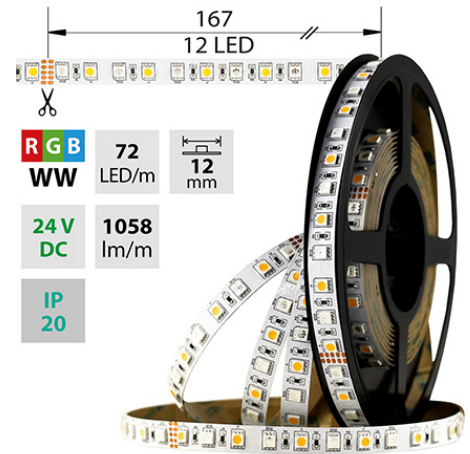

## LED pásek RGB+WW, 72LED 1058lm/m 17,2W/m, 24V, IP20, 5m

Kód produktu: **ML-128.633.60.0**Typ produktu: **5050RGB/WW-M72L12W20F24****McLED Asist**

+420 220 184 886, +420 220 184 827, +420 220 184 894, +420 220 184 881

support@mcled.cz

Popis: LED pásek SMD5050, (RGB+teple bílý WW), 17,2W, 72LED, 1058lm/m, segment 167mm, 12LED/segment, IP20, DC 24V, životnost 54000h, šíře 12mm, bílý PCB pásek, max. délka pásku při jednostranném zapojení: 4m, opatřen samolepící páskou 3M, UV stabilní.

**Parametry:**Provedení: **Páska**Způsob montáže: **Povrchová montáž**Typ světelného zdroje: **LED nevyměnitelný**Počet LED na metr [-]: **72**Počet LED na 1 stopu [-]: **21,94**Výkon na metr [W]: **17,2**Umístění: **suché prostředí**Výkon světelného zdroje na stopu [W]: **5,27**Světelný tok na metr [lm]: **1058**Druh napětí: **DC**Napětí světeln. zdroje [V]: **24**Úhel vyzařování [°]: **120**Provozní jednotka: **LED driver napěťový**

Třída energetické účinnosti vestavěného světelného

zdroje: **A++, A+, A (LED)**Jmenovitá životnost L70/B10 při 25 °C [h]: **54000**Stupeň krytí (IP): **IP20**Třída ochrany: **III**Max. celkový příkon [W]: **17,2**Převládající barva světla: **RGBW**Šířka [mm]: **12**Výška / hloubka [mm]: **2,1**Délka [mm]: **5000**Délka segmentů [mm]: **166,66666666666666**S koncovým dílem: **ne**Se sadou k připojení: **ne**S ochranným krytem: **ne**Samolepící: **ano**Způsob kabeláže: **Zakončeno**Počet pólů: **5**Průřez vodiče [mm2]: **0,82**Způsob připojení: **Kabel**Směr vyzařování: **kolmo**Typ čipu: **SMD 5050**Barevná uniformita (MacAdamova elipsa): **SDCM3**Napětí světelného zdroje: **24**Max. délka pásku při jednostranném napájení [m]: **4**Max. délka pásku při oboustranném napájení [m]: **8**Pásek s délkou na míru: **ne**Nutno umístit na hliníkový profil: **ano**Barva světla: **barevný RGB+WW**Délka pásku v balení: **5m**Dělitelnost pásku po [mm]: **167 mm**Počet LED na segment: **12**Záruka McLED [M]: **60**EAN: **8595607233019**