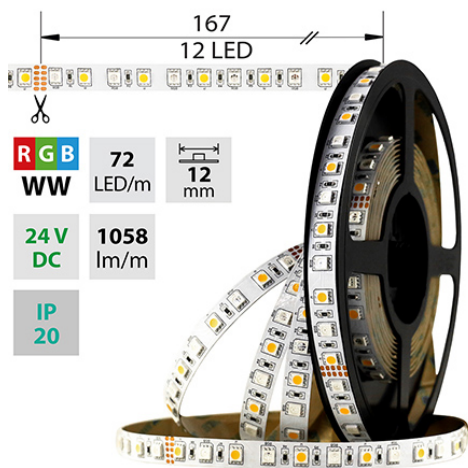

Parametry:

Provedení: **Páska**

Způsob montáže: **Povrchová montáž**

Typ světelného zdroje: **LED nevyměnitelný**

Počet LED na metr [-]: **72**

Výkon na metr [W]: **17,2**

Světelný tok na metr [lm]: **1058**

Druh napětí: **DC**

Napětí světeln. zdroje [V]: **24 - 24**

Průřez vodiče [mm²]: **0,82**

Způsob připojení: **Kabel**

Směr vyzařování: **kolmo**

Typ čipu: **SMD 5050**

Barva základny: **bílá**

Barevná uniformita (MacAdamova elipsa): **SDCM3**

Napětí světelného zdroje: **24**

Max. délka pásku při jednostranném napájení [m]:

5

Úhel vyzařování [°]: **120**

Provozní jednotka: **LED driver napěťový**

Třída energetické účinnosti vestavěného

světelného zdroje: **A++, A+, A (LED)**

Jmenovitá životnost L70/B10 při 25 °C [h]: **54000**

Stupeň krytí (IP): **IP20**

Max. celkový příkon [W]: **17,2**

Převládající barva světla: **RGBW**

Šířka [mm]: **12**

Max. délka pásku při oboustranném napájení [m]: **8**

Pásek s délkou na míru: **Ano**

Umístění: **suché prostředí**

Nutno umístit na hliníkový profil: **Ano**

Barva světla: **barevný RGB+WW**

Svítivost: **vyšoká - osvětlovací**

Dělitelnost pásku po [mm]: **167 mm**

Počet připojovacích vodičů: **5**

Výška / hloubka [mm]: **2,1**

Délka segmentů [mm]: **166,67**

S koncovým dílem: **Ne**

Se sadou k připojení: **Ne**

S ochranným krytem: **Ne**

Samolepící: **Ano**

Způsob kabeláže: **Zakončeno**

Počet pólů: **5**

Počet LED na segment: **12**

Záruka McLED [M]: **60**

EAN: **8595607104050**

Třída energetické účinnosti dle nařízení EK 2019/2015: **G**