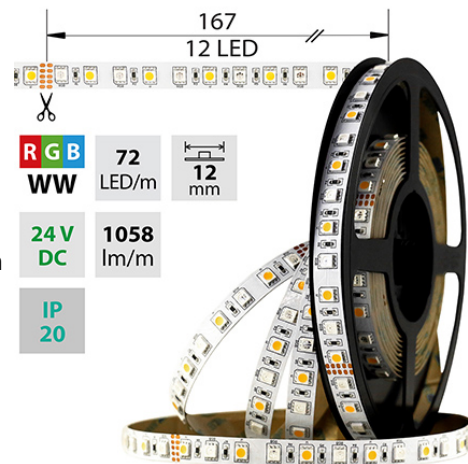

## LED pásek RGB+WW, 72LED 1058lm/m 17,2W/m, 24V, IP20, 5m

Kód produktu: **ML-128.633.60.0**

Typ produktu: **5050RGB/WW-M72L12W20F24**

**McLED podpora**  
+420 220 184 886  
support@mcled.cz

**Popis:** LED pásek SMD5050, barevný RGB+teple bílý WW (3000K), 17,2W, 72LED, 1058lm/m (R:94, G:248, B:53, WW:660lm), segment 167mm, 12LED/segment, IP20, DC 24V, životnost 54000h, šíře 12mm, bílý PCB pásek, max. délka pásku při jednostranném zapojení: 4m, opatřen samolepící páskou 3M, UV stabilní. Balení 5m.

### Parametry:

Provedení: **Páska**

Způsob montáže: **Povrchová montáž**

Typ světelného zdroje: **LED nevyměnitelný**

Počet LED na metr [-]: **72**

Výkon na metr [W]: **17,2**

Světelný tok na metr [lm]: **1058**

Druh napětí: **DC**

Napětí světeln. zdroje [V]: **24 - 24**

Průřez vodiče [mm<sup>2</sup>]: **0,82**

Způsob připojení: **Kabel**

Směr vyzařování: **kolmo**

Typ čipu: **SMD 5050**

Barva základny: **bílá**

Barevná uniformita (MacAdamova elipsa): **SDCM3**

Pásek s délkou na míru: **Ano**

Umístění: **suché prostředí**

Nutno umístit na hliníkový profil: **Ano**

Barva světla: **barevný RGB+WW**

Svítivost: **vyšoká - osvětlovací**

Dělitelnost pásku po [mm]: **167 mm**