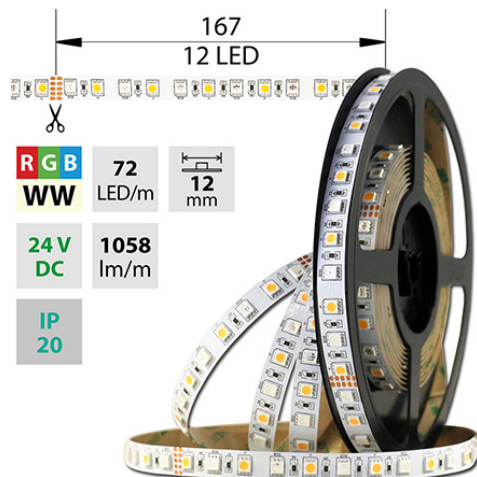

Parametry:

Provedení: **Páska**

Způsob montáže: **Povrchová montáž**

Typ světelného zdroje: **LED nevyměnitelný**

Počet LED na metr [-]: **72**

Výkon na metr [W]: **17,2**

Světelný tok na metr [lm]: **1058**

Druh napětí: **DC**

Napětí světeln. zdroje [V]: **24 - 24**

Průřez vodiče [mm²]: **0,82**

Způsob připojení: **Kabel**

Směr vyzařování: **kolmo**

Typ čipu: **SMD 5050**

Barva základny: **bílá**

Barevná uniformita (MacAdamova elipsa): **SDCM3**

Napětí světelného zdroje: **24**

Max. délka pásku při jednostranném napájení [m]:

5

Úhel vyzařování [°]: **120**

Provozní jednotka: **LED driver napěťový**

Třída energetické účinnosti vestavěného

světelného zdroje: **A++, A+, A (LED)**

Jmenovitá životnost L70/B10 při 25 °C [h]: **54000**

Stupeň krytí (IP): **IP20**

Max. celkový příkon [W]: **17,2**

Převládající barva světla: **RGBW**

Šířka [mm]: **12**

Max. délka pásku při oboustranném napájení [m]: **8**

Pásek s délkou na míru: **Ano**

Umístění: **suché prostředí**

Nutno umístit na hliníkový profil: **Ano**

Barva světla: **barevný RGB+WW**

Svítivost: **vyšoká - osvětlovací**

Dělitelnost pásku po [mm]: **167 mm**

Počet připojovacích vodičů: **5**

Výška / hloubka [mm]: **2,1**

Délka segmentů [mm]: **166,67**

S koncovým dílem: **Ne**

Se sadou k připojení: **Ne**

S ochranným krytem: **Ne**

Samolepící: **Ano**

Způsob kabeláže: **Zakončeno**

Počet pólů: **5**

Počet LED na segment: **12**

Záruka McLED [M]: **60**

EAN: **8595607104050**

Třída energetické účinnosti dle nařízení EK 2019/2015: **G**