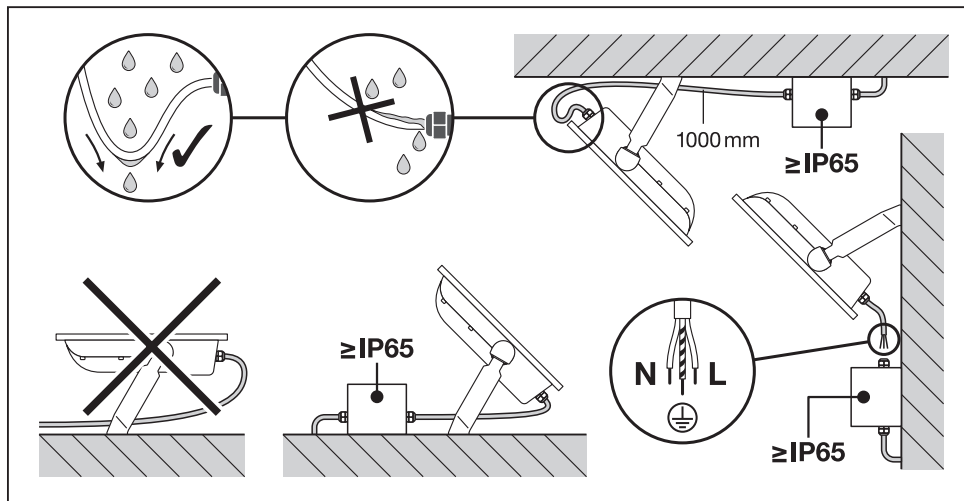

FLOODLIGHT 100DEG

RoHS

C10449057
G11084102
03.09.19

LEDVANCE GmbH
Steinerne Furt 62
86167 Augsburg, Germany
www.ledvance.com