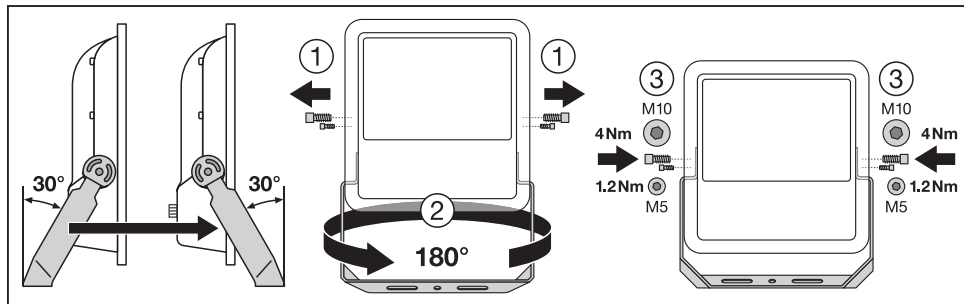

FLOODLIGHT 100DEG

RoHS

C10449057
G11084102
03.09.19

LEDVANCE GmbH
Steinerne Furt 62
86167 Augsburg, Germany
www.ledvance.com