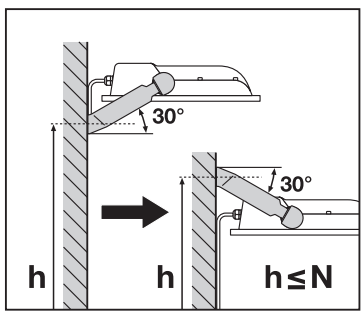

	∅	N
10W	0.014m ²	<5m
20W	0.018m ²	<5m
30W	0.021m ²	<5m
50W	0.028m ²	<5m
70W	0.060m ²	<12m
90W	0.060m ²	<12m
135W	0.081m ²	<12m
180W	0.105m ²	<12m

2

#22269
black
score dimension 148 x 210 mm

FLOODLIGHT 100DEG