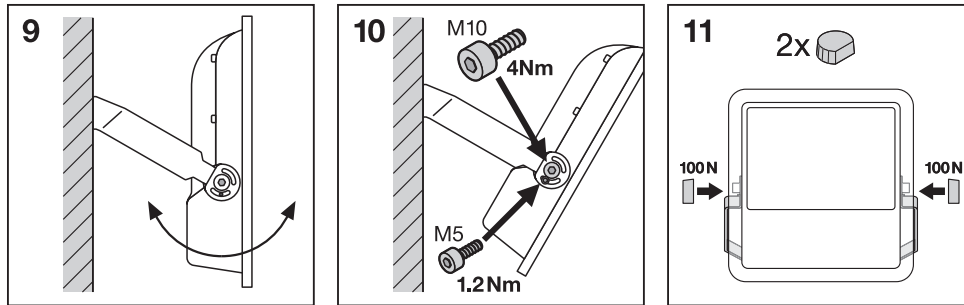

FLOODLIGHT 100DEG

RoHS

C10449057
G11084102
03.09.19

LEDVANCE GmbH
Steinerne Furt 62
86167 Augsburg, Germany
www.ledvance.com